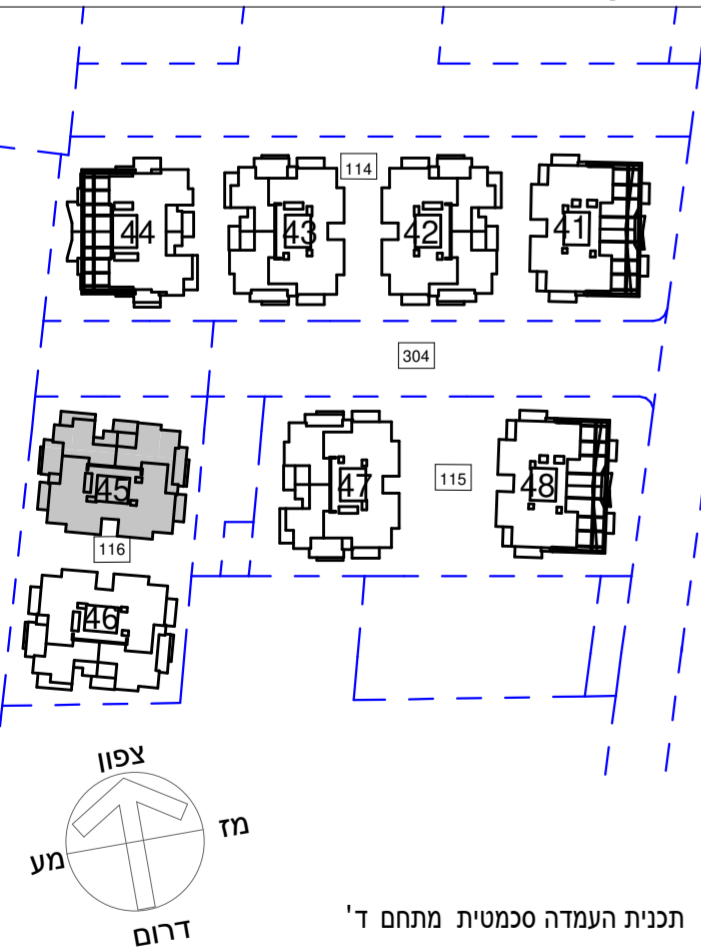

הרצליה  
**סביוני גליל ים**  
"פרוייקט מחיר למשתכן"

מתחם : ד  
מגרש: 116  
בניין: 45  
קומה: 9

קנ"ם : 1:50  
תאריך עדכון : 24/09/2019  
מהדורה : 4

גג	
9	
8	
7	
6	
5	
4	
3	
2	
1	לובי
0	
M	מחסנים
-1	חניון
-2	חניון

**חתך סכמטי**

תכנית העמדה סכמטית מתחם ד'

גליון מס' 1 הערות ומקרא חלק בלתי נפרד מגליון זה.