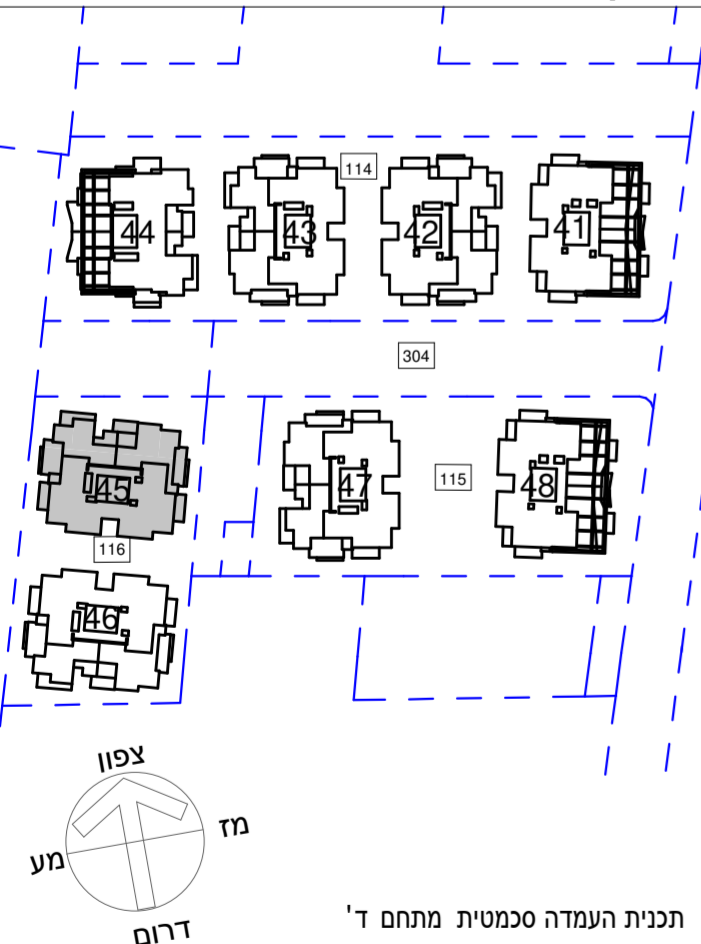

הרצליה
סביוני גליל ים
"פרויקט מחיר למשתכן"

מתחם : ד
מגרש : 116
בניין : 45
קומה : 8

קנ"ם : 1:50
תאריך עדכון : 24/09/2019
מהדורה : 4

גג	
9	
8	
7	
6	
5	
4	
3	
2	
1	לובי
0	
M	מחסנים
-1	חניון
-2	חניון

חתך סכמטי