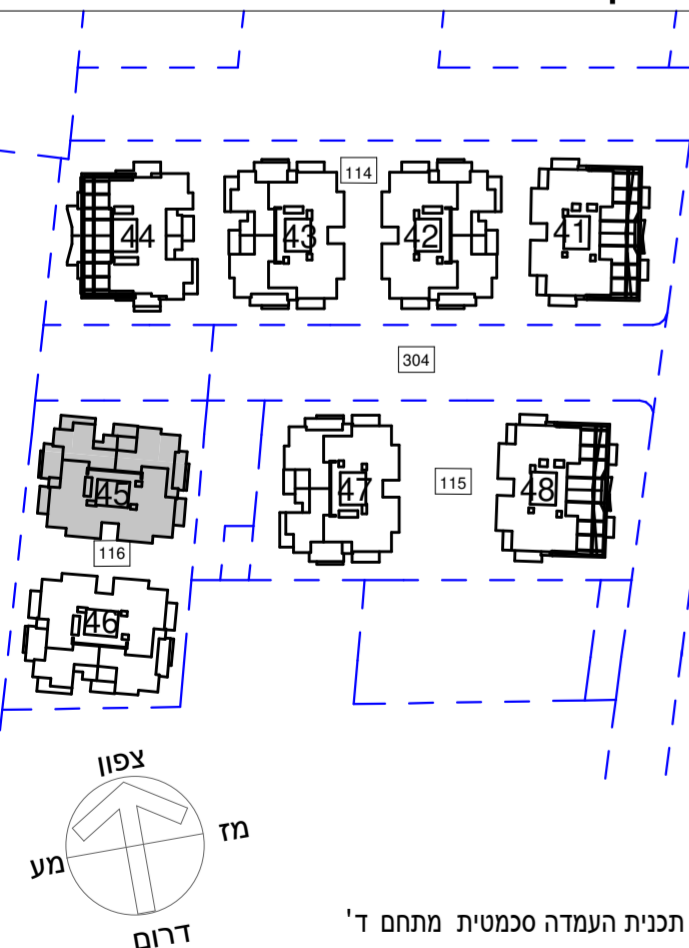

הרצליה
סביוני גליל ים
"פרוייקט מחיר למשתכן"

קנ"ם : 1:50	מתחם : ד
תאריך עדכון : 24/09/2019	מגרש : 116
מהדורה : 4	בניין : 45
	קומה : 5

גג	
9	
8	
7	
6	
5	
4	
3	
2	
1	לובי
0	
M	מחסנים
-1	חניון
-2	חניון

חתך סכמטי