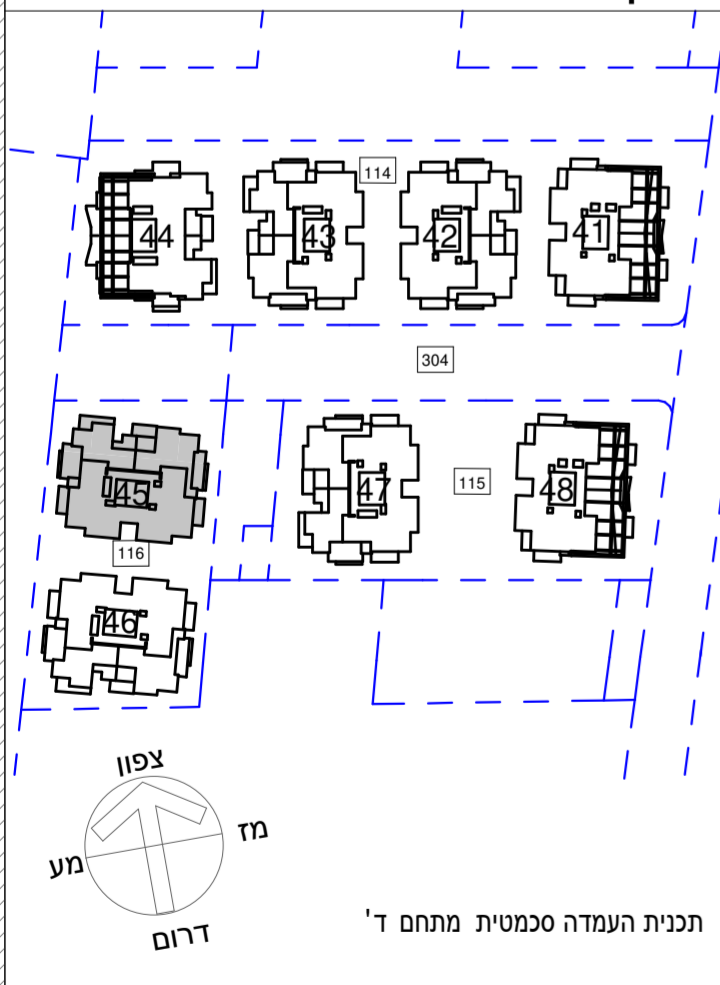

הרצליה
סביוני גליל ים
"פרוייקט מחיר למשתכן"

קנ"ם :	1:50	מתחם :	ד
תאריך עדכון :	24/09/2019	מגרש :	116
מהדורה :	4	בניין :	45
		קומה :	1

גג	
9	
8	
7	
6	
5	
4	
3	
2	
1	לובי
0	
M	מחסנים
-1	חניון
-2	חניון

חתך סכמטי