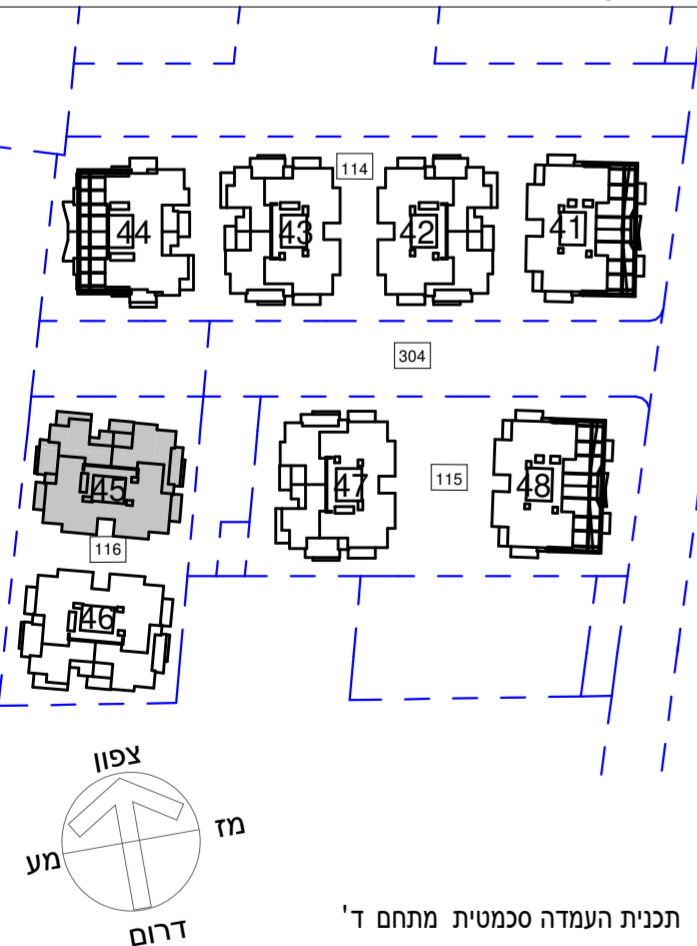

קנ"ם :	1:50	מתחם :	ד
תאריך עדכון :	24/09/2019	מגרש :	116
מהדורה :	4	בניין :	45
		קומה :	0

גג	מחסנים
9	
8	
7	
6	
5	
4	
3	
2	
1	לובי
0	
M	
-1	חניון
-2	חניון

חתך סכמטי

גליון מס' 1 הערות ומקרא חלק בלתי נפרד מגליון זה.