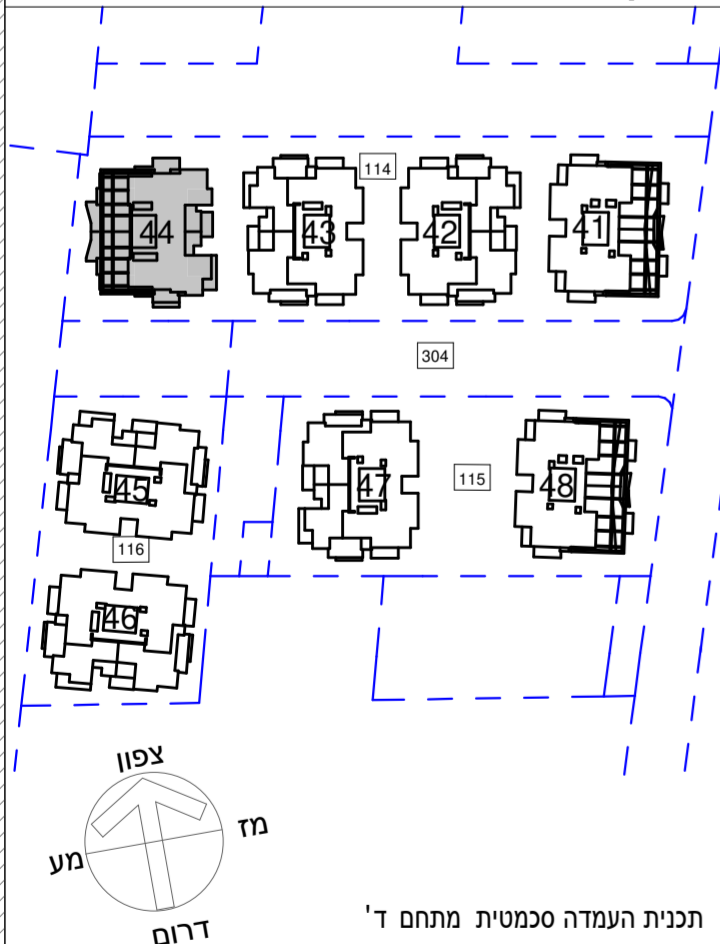

קנ"ם :	1:50	מתחם מתחם
תאריך עדכון :	24/09/2019	מגרש: ד
מהדורה :	4	בניין: מגרש 114
		קומה: גג

גג	
9	
8	
7	
6	
5	
4	
3	
2	
1	לובי
0	
M	מחסנים
-1	חניון
-2	חניון

**חתך סכמטי**

גליון מס' 1 הערות ומקרא חלק בלתי נפרד מגליון זה.