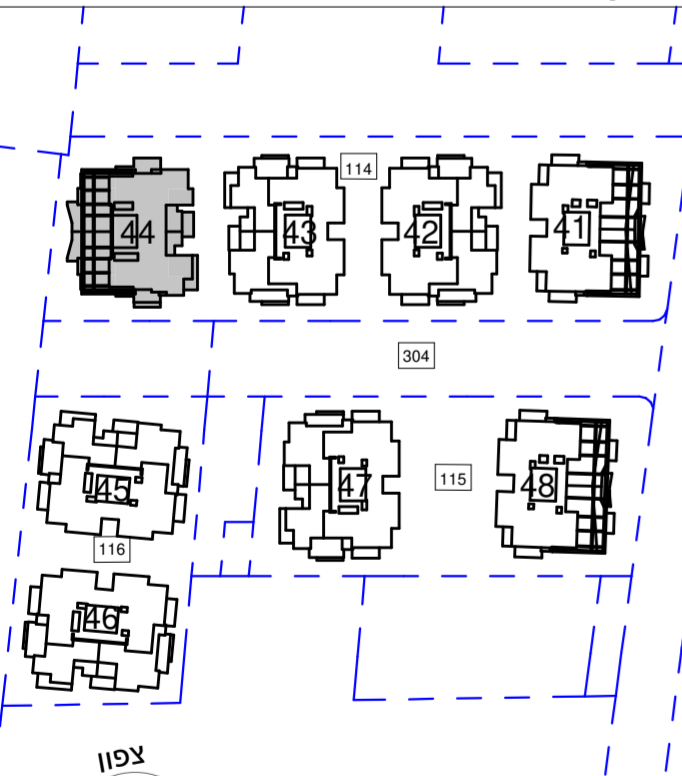

הרצליה
סביוני גליל ים
"פרוייקט מחיר למשתכן"

קנ"ם :	1:50	מתחם :	ד
תאריך עדכון :	24/09/2019	מגרש :	114
מהדורה :	4	בניין :	44
		קומה :	5

גג	
9	
8	
7	
6	
5	
4	
3	
2	
1	לובי
0	
M	מחסנים
-1	חניון
-2	חניון

חתך סכמטי

תכנית העמדה סכמטית מתחם ד'

גליון מס' 1 הערות ומקרא חלק בלתי נפרד מגליון זה.