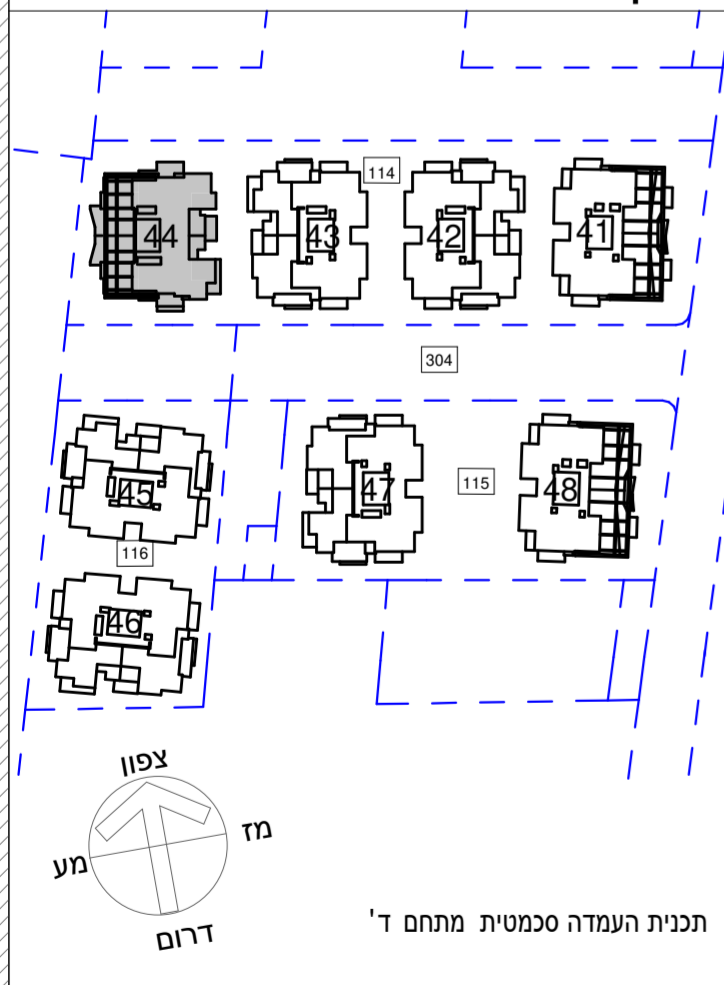

קנ"ם :	1:50	מתחם :	ד
תאריך עדכון :	24/09/2019	מגרש :	114
מהדורה :	4	בניין :	44
		קומה :	M

גג	
9	
8	
7	
6	
5	
4	
3	
2	
1	לובי
0	מחסנים
M	חניון
-1	חניון
-2	חניון

חתך סכמטי

גליון מס' 1 הערות ומקרא חלק בלתי נפרד מגליון זה.

חלל חניון

חלל חניון