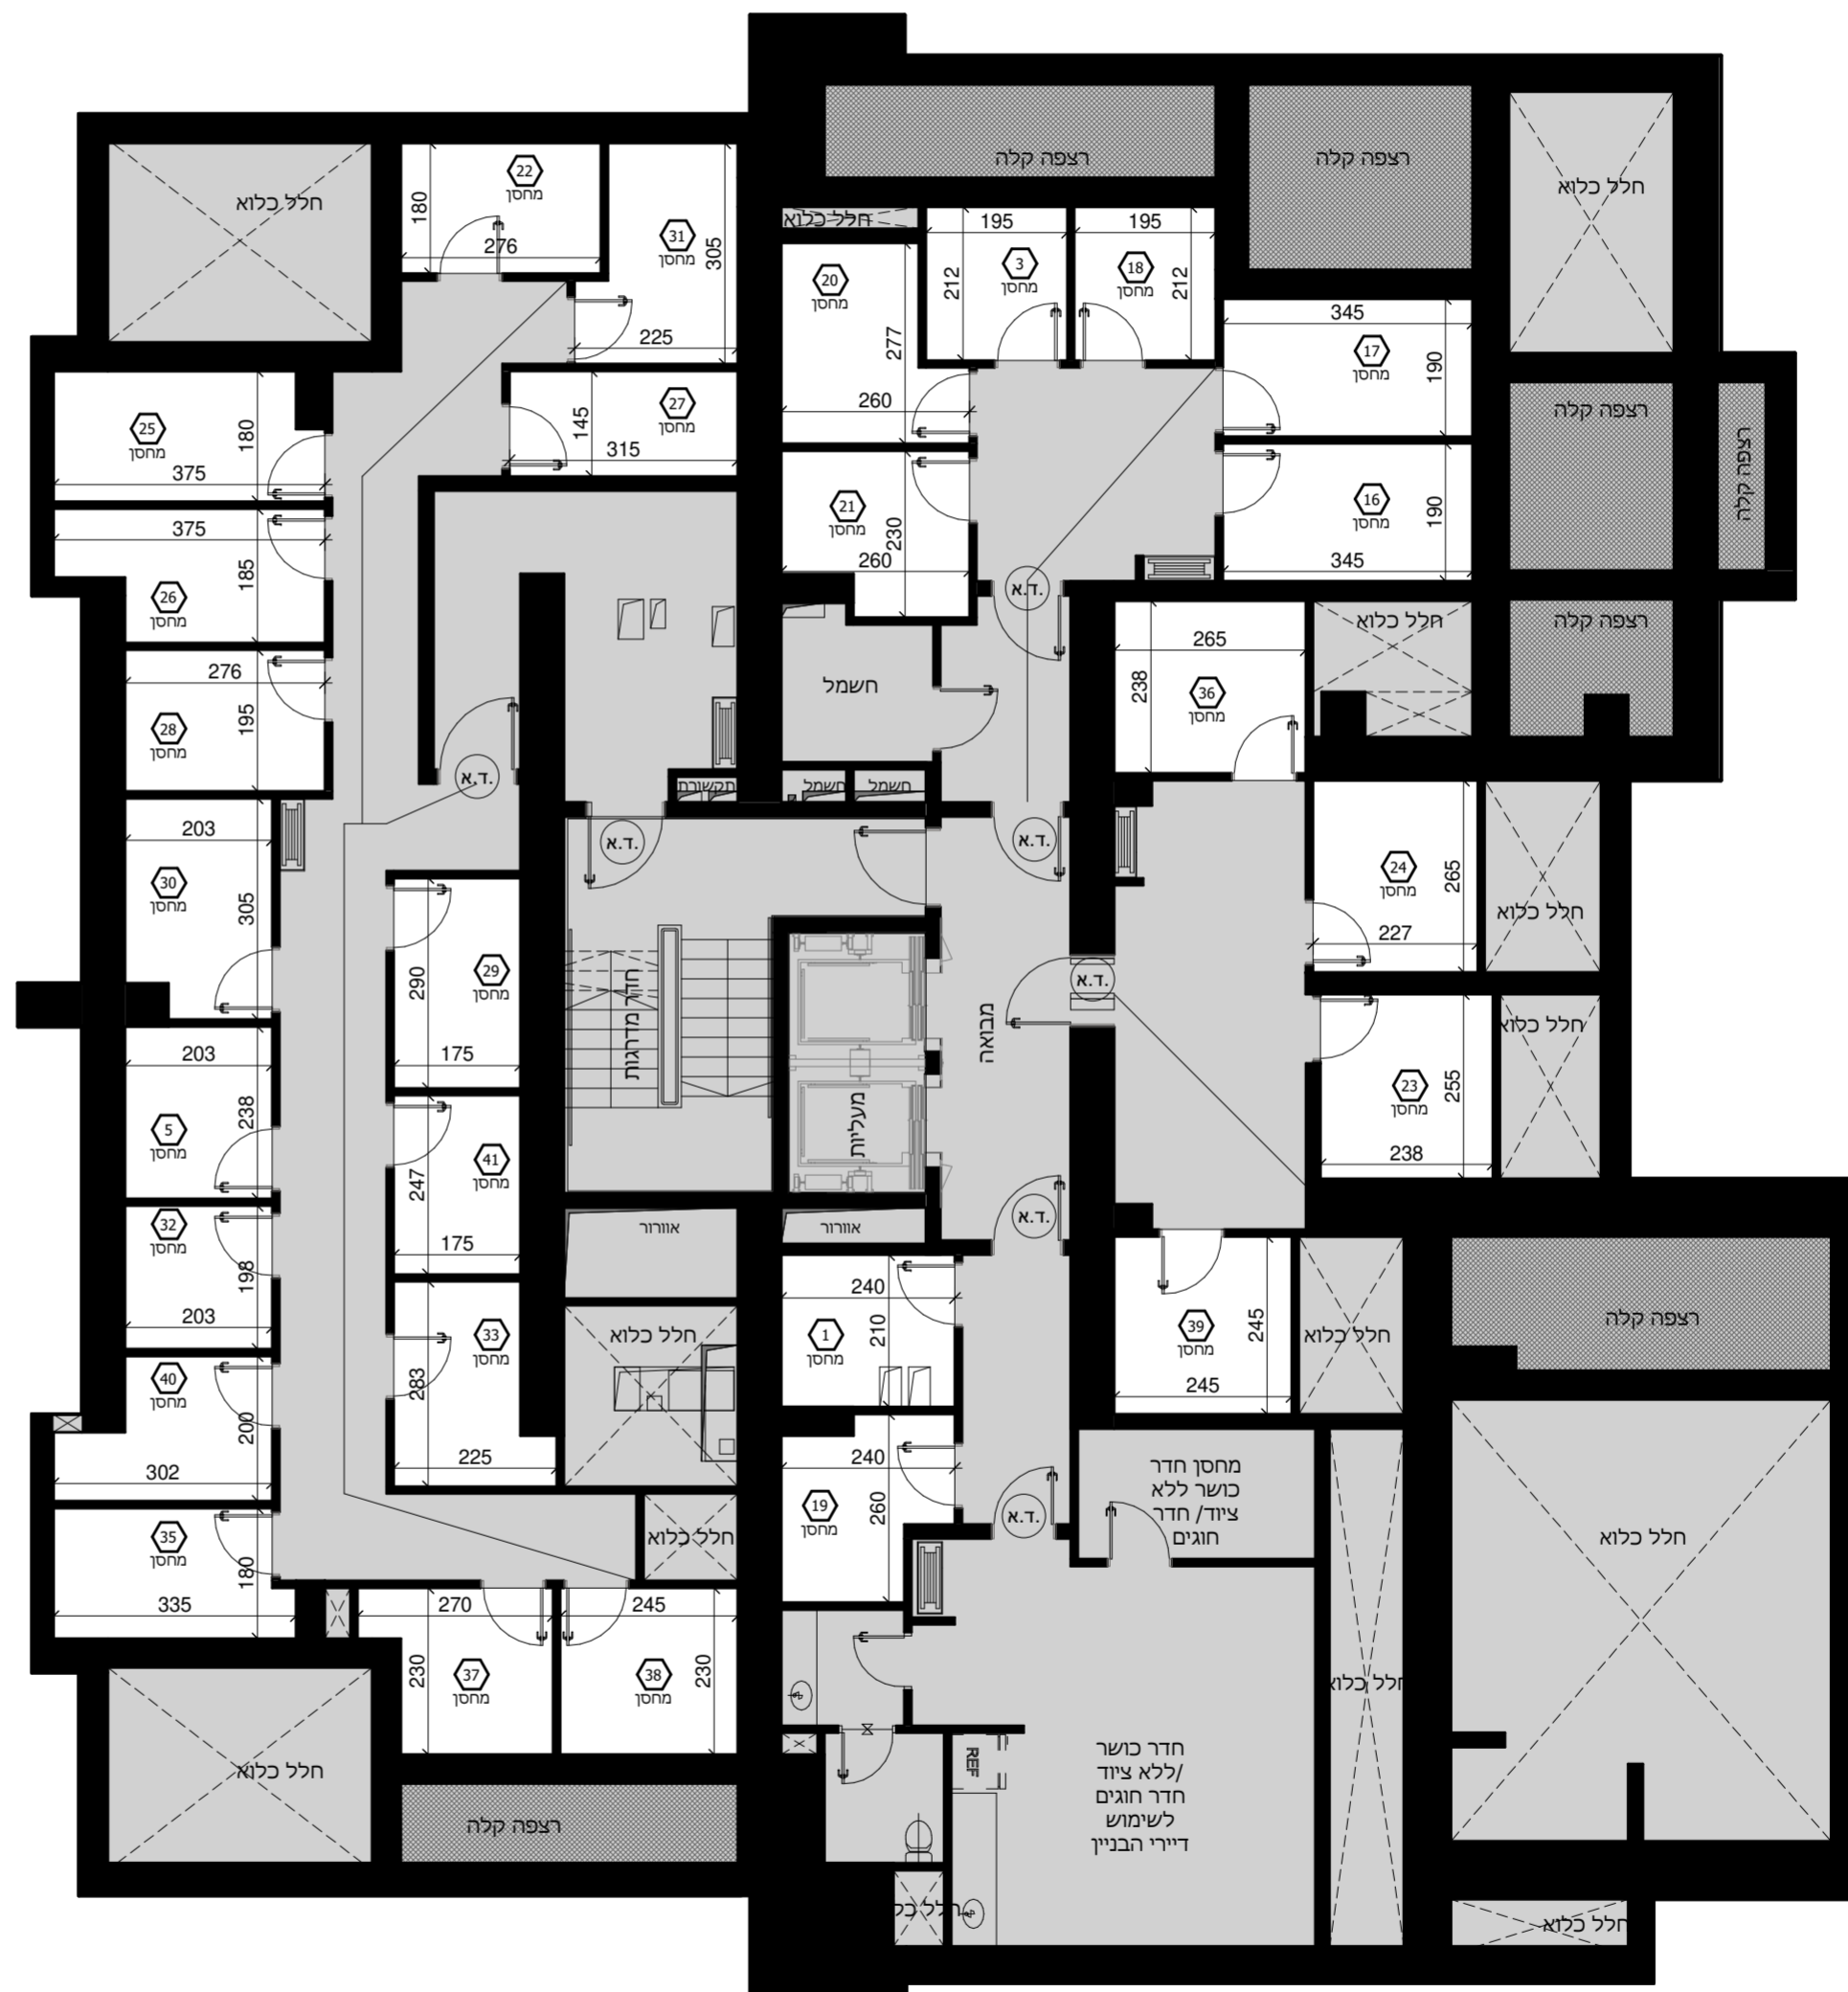

קנ"ם :	1:50	מתחם :	ד
תאריך עדכון :	24/09/2019	מגרש :	114
מהדורה :	4	בניין :	44
		קומה :	M

גג	
9	
8	
7	
6	
5	
4	
3	
2	
1	לובי
0	מחסנים
M	חניון
-1	חניון
-2	חניון

חתך סכמטי

גליון מס' 1 הערות ומקרא חלק בלתי נפרד מגליון זה.

חלל חניון

חלל חניון