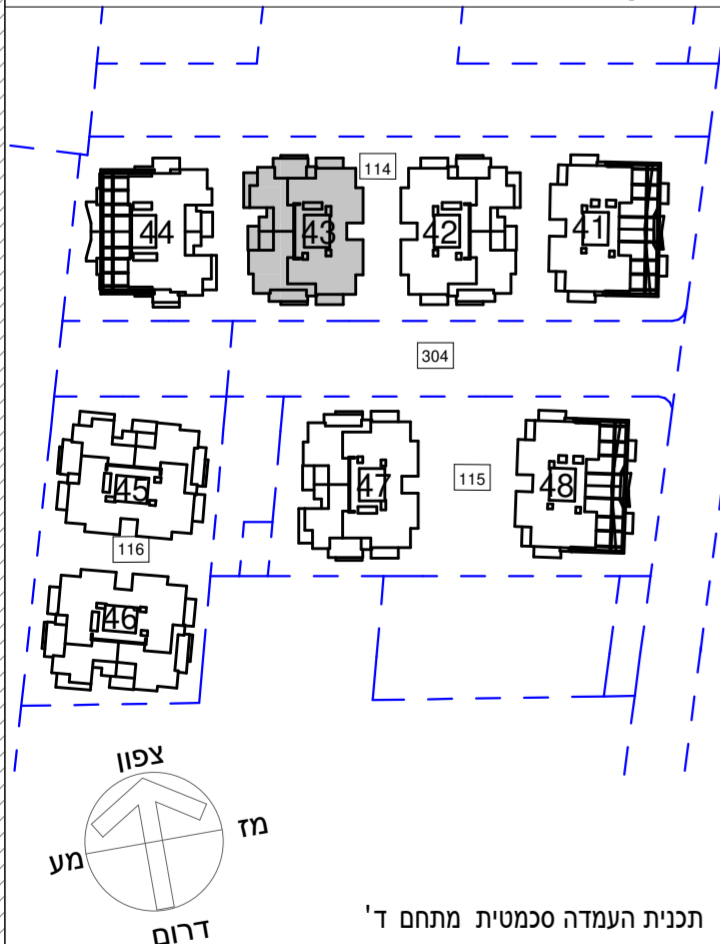

קנ"ם : 1:50	מתחם : ד
תאריך עדכון : 24/09/2019	מגרש : 114
מהדורה : 4	בניין : 43
	קומה : גג

**תכנית גג עליון**  
 קנה מידה - 1 : 100

גג	
9	
8	
7	
6	
5	
4	
3	
2	
1	לובי
0	
M	מחסנים
-1	חניון
-2	חניון

**חתך סכמטי**

תכנית העמדה סכמטית מתחם ד'

גליון מס' 1 הערות ומקרא חלק בלתי נפרד מגליון זה.