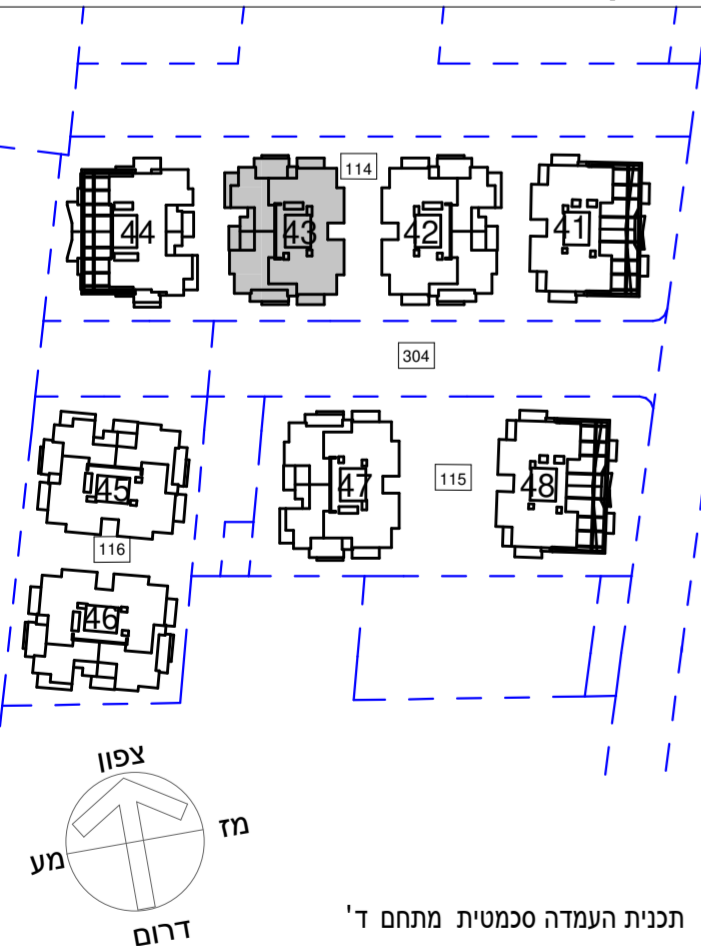

הרצליה
סביוני גליל ים
"פרוייקט מחיר למשתכן"

קנ"ם :	1:50	מתחם :	ד
תאריך עדכון :	24/09/2019	מגרש :	114
מהדורה :	4	בניין :	43
		קומה :	2

גג	
9	
8	
7	
6	
5	
4	
3	
2	
1	לובי
0	
M	מחסנים
-1	חניון
-2	חניון

חתך סכמטי

תכנית העמדה סכמטית מתחם ד'

גליון מס' 1 הערות ומקרא חלק
בלתי נפרד מגליון זה.