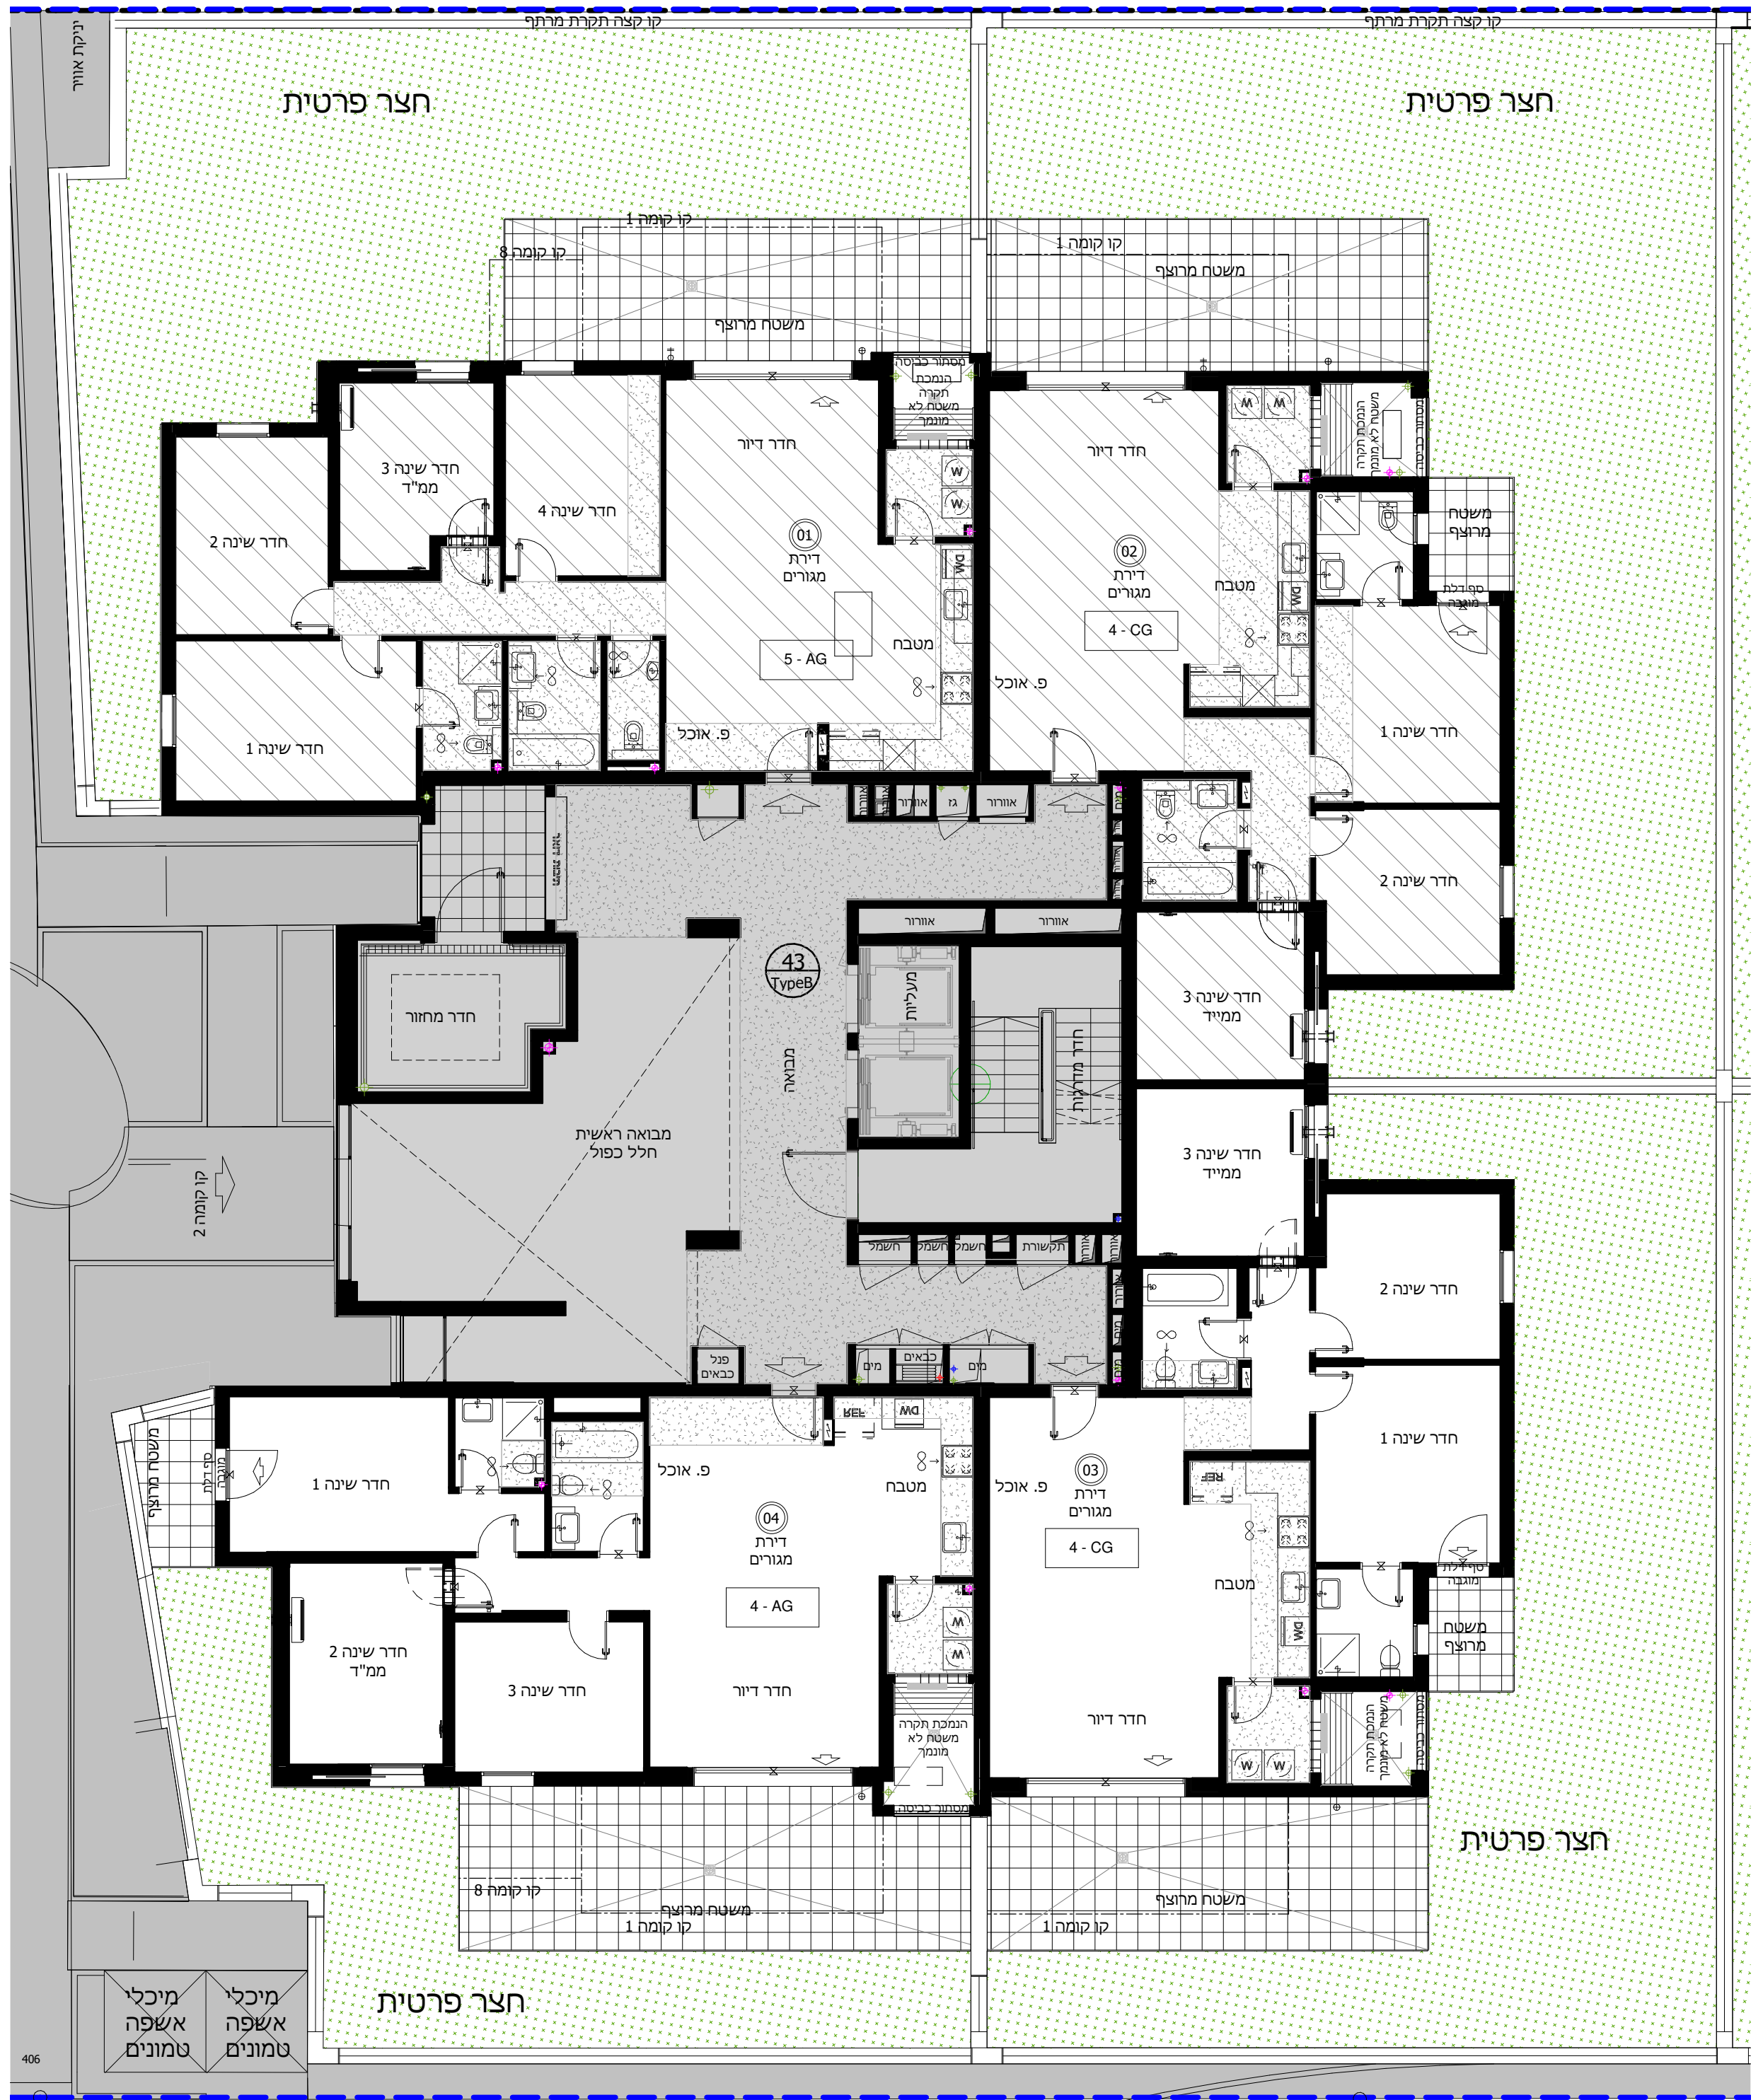

# גבול מיגרש

אפריקה ישראל מגורים

הרצליה  
**סביוני גליל ים**  
 "פרוייקט מחיר למשתכן"

מתחם : ד  
 מגרש: 114  
 בניין: 43  
 קומה: 0

קנ"ם : 1:50  
 תאריך עדכון : 24/09/2019  
 מהדורה : 4

גג	
9	
8	
7	
6	
5	
4	
3	
2	
1	
0	לובי
M	מחסנים
-1	חניון
-2	חניון

# גבול מיגרש

בקומות הקרקע והראשונה דלתות הכניסה לדירה הן דלתות אש בהתאם לדרישת רשות הכיבוי