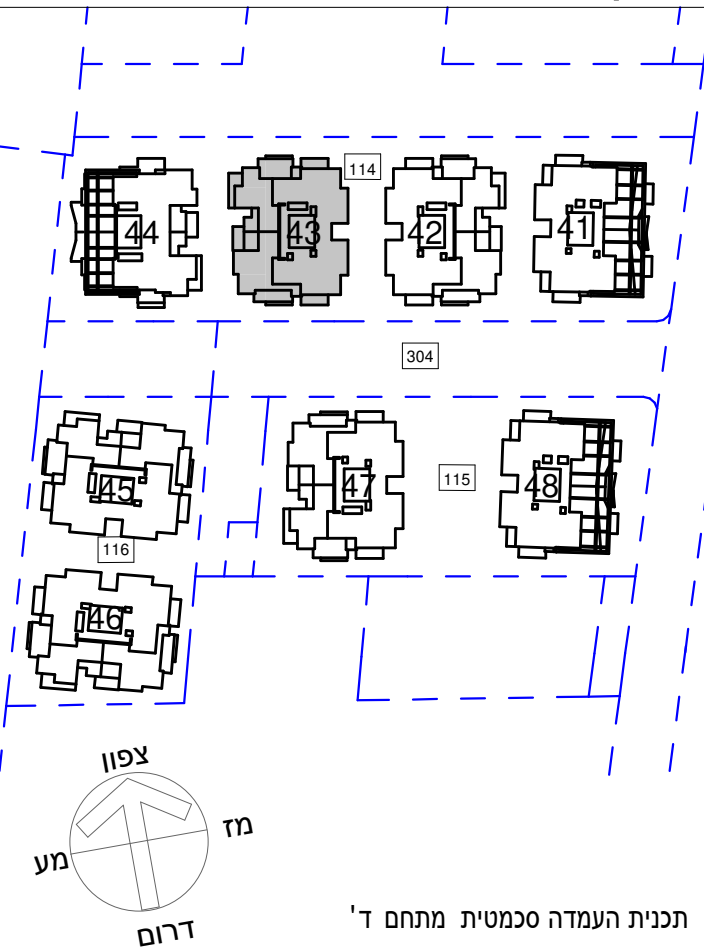

גבול מיגרש

אפריקה ישראל מגורים

הרצליה
סביוני גליל ים
"פרוייקט מחיר למשתכן"

מתחם : ד
מגרש: 114
בניין: 43
קומה: 0

קנ"ם : 1:50
תאריך עדכון : 24/09/2019
מהדורה : 4

גג	
9	
8	
7	
6	
5	
4	
3	
2	
1	
0	לובי
M	מחסנים
-1	חניון
-2	חניון

חתך סכמטי

גליון מס' 1 הערות ומקרא חלק בלתי נפרד מגליון זה.

הוק אדריכלים
ארנון אוקסנברג אדריכל עמית
עדי למפל-מוזמן אדריכלית עמיתה
רחוב הרוני מלכות 9, תל אביב, 6971409
www.hoek.co.il 073-2223636

06