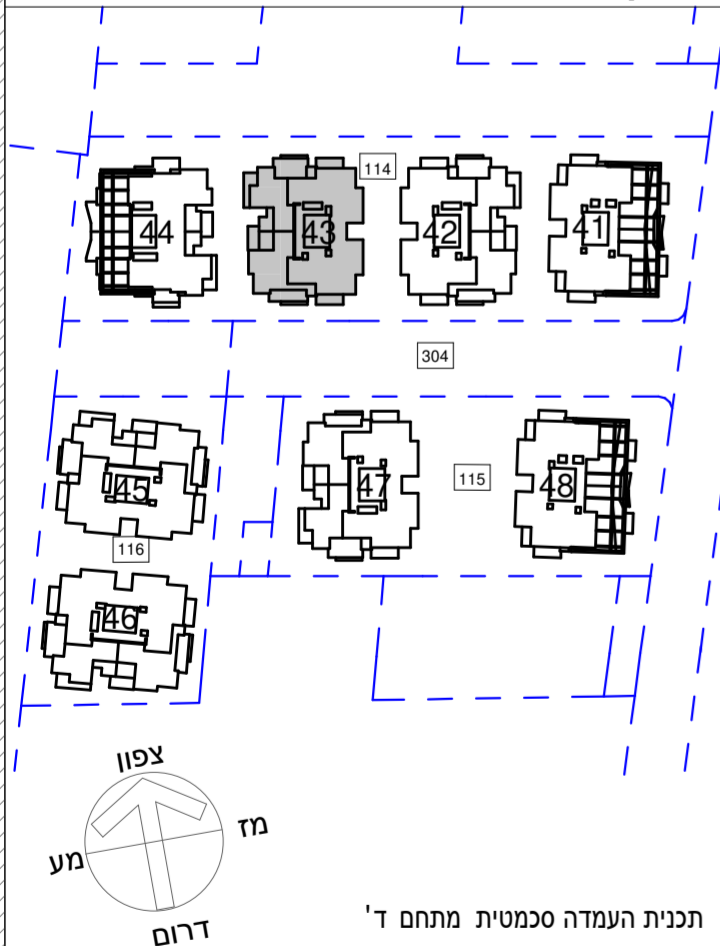

קנ"ם :	1:50	מתחם :	ד
תאריך עדכון :	07/12/2019	מגרש :	114
מהדורה :	5	בניין :	43
		קומה :	M

גג	לובי	מחסנים	חניון	חניון
9				
8				
7				
6				
5				
4				
3				
2				
1				
0				
		M		
			-1	
				-2

חתך סכמטי

גליון מס' 1 הערות ומקרא חלק בלתי נפרד מגליון זה.

חלל חניון

חלל חניון