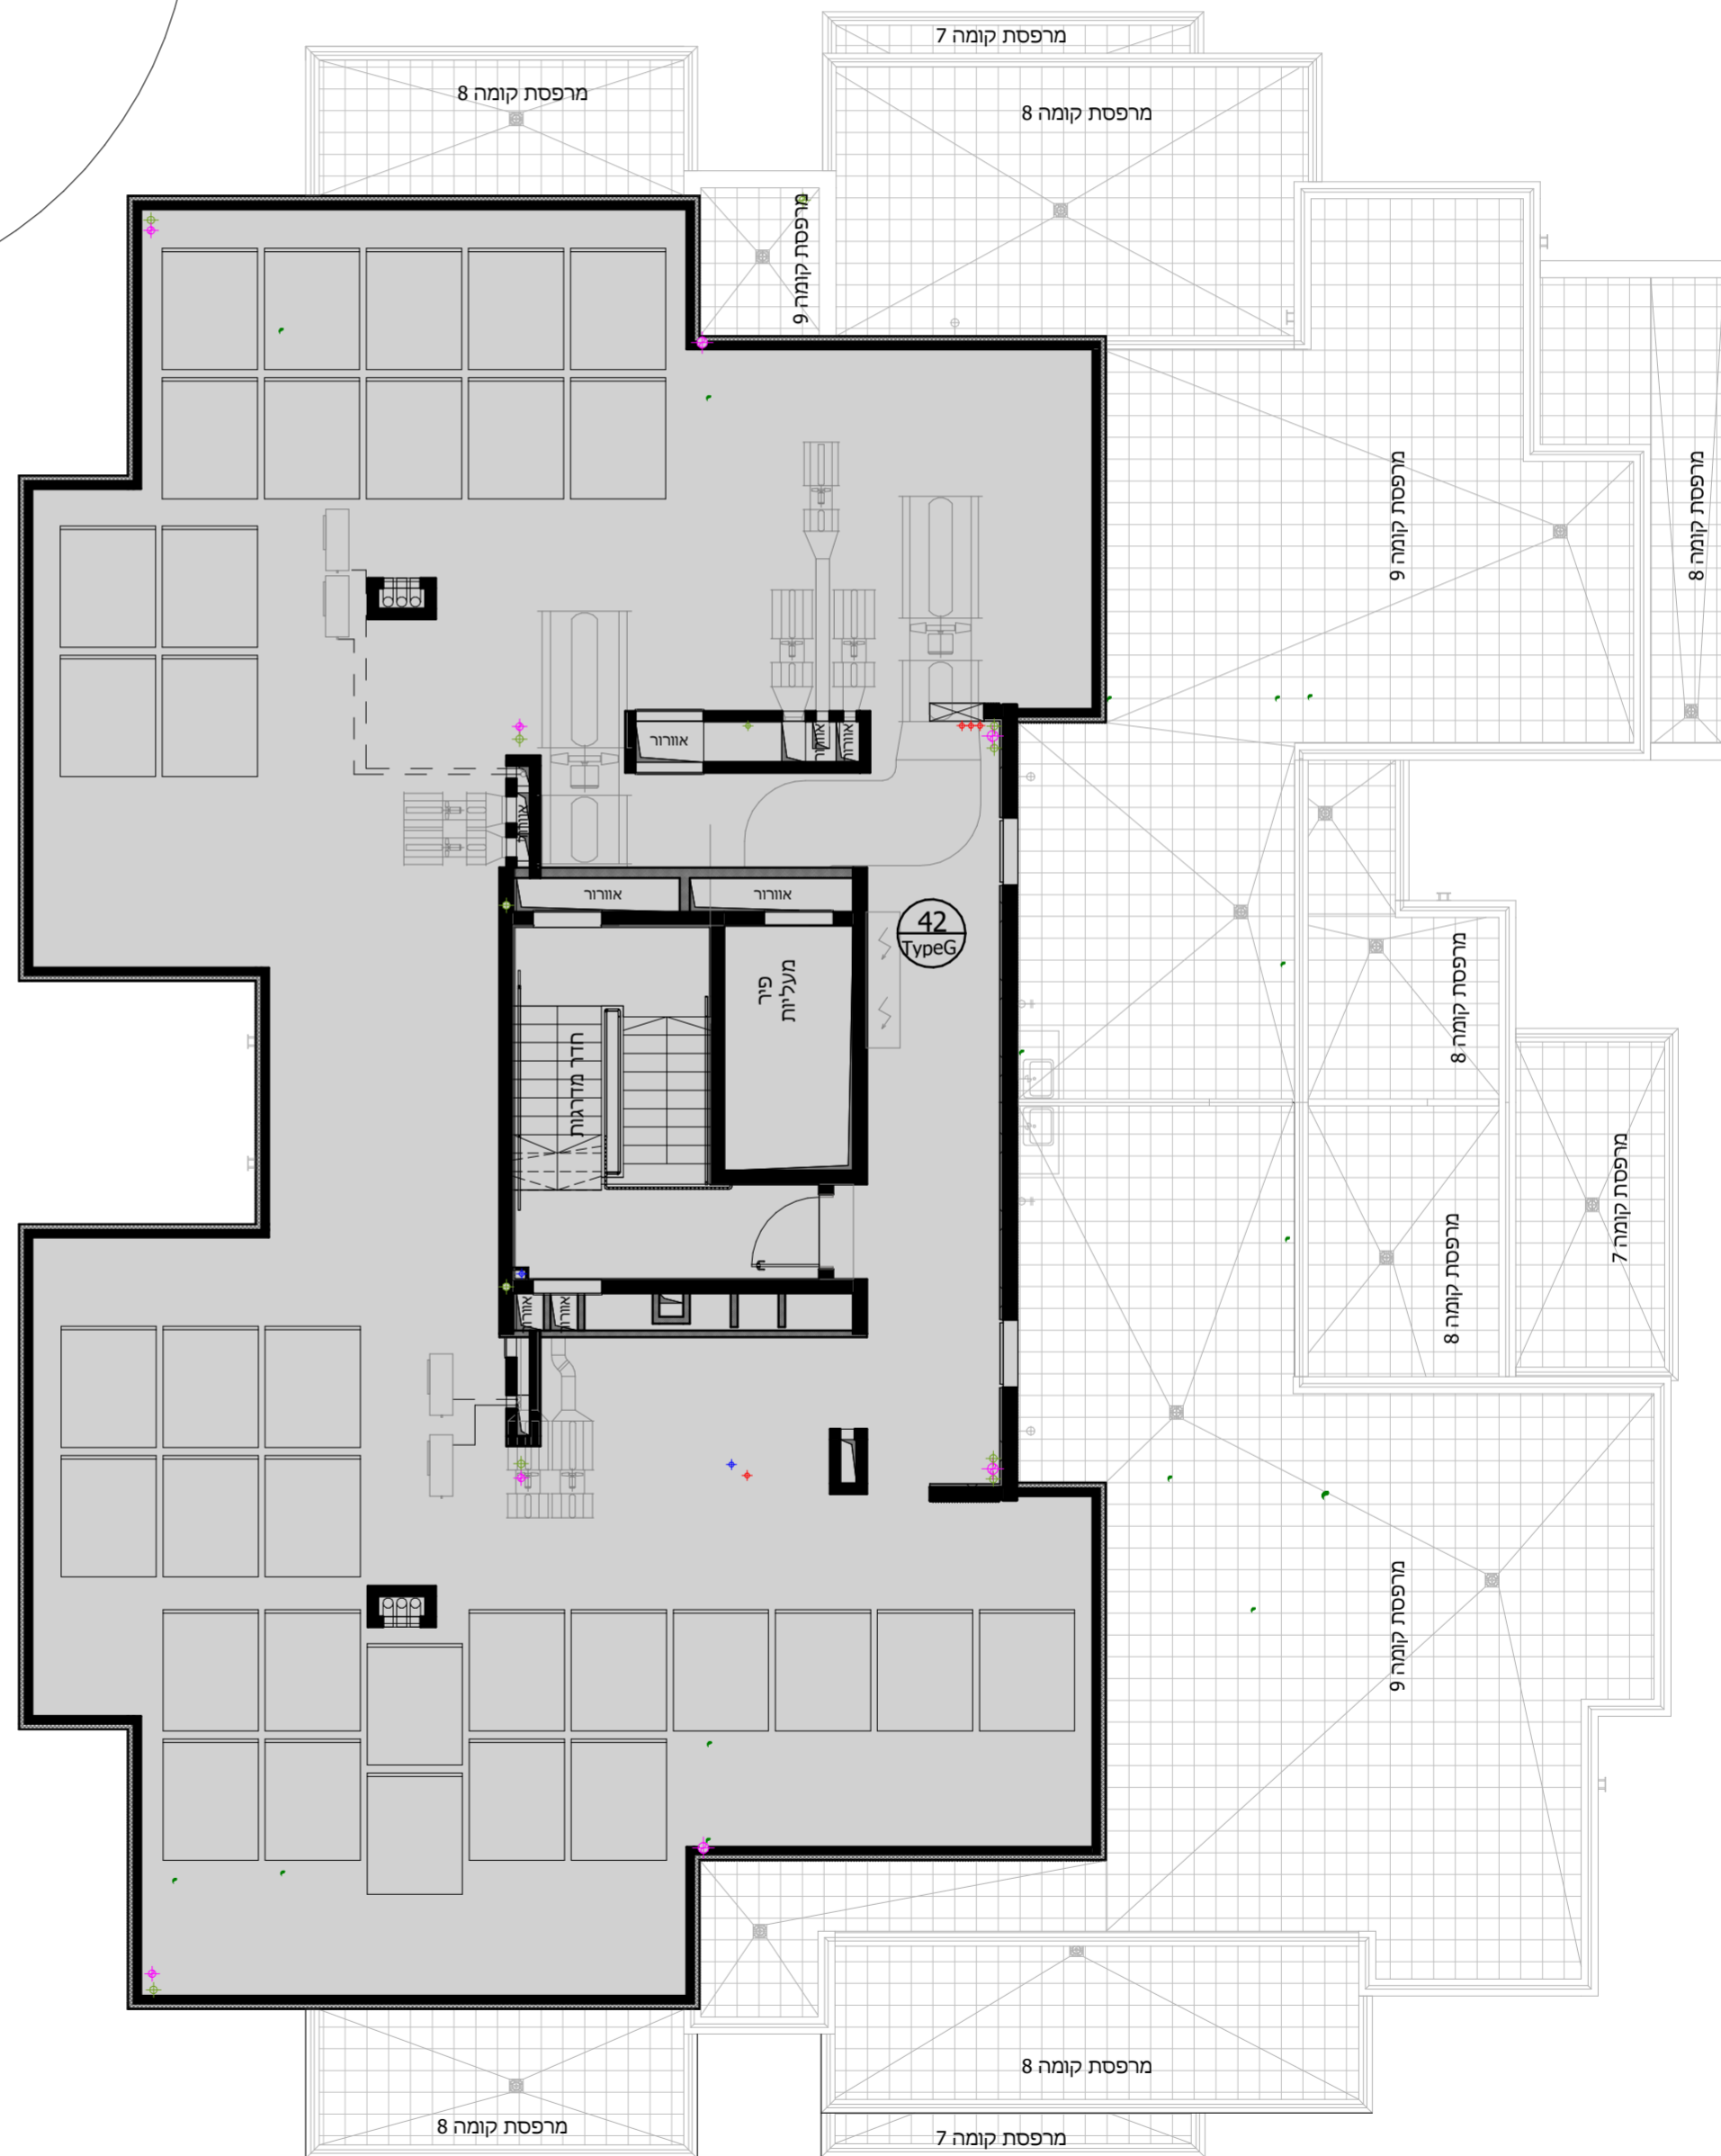

קנ"ם : 1:50	מתחם : ד
תאריך עדכון : 24/09/2019	מגרש : 114
מהדורה : 4	בניין : 42
	קומה : גג

גג

9
8
7
6
5
4
3
2
1
0

לובי

M	מחסנים
-1	חניון
-2	חניון

חתך סכמטי

תכנית העמדה סכמטית מתחם ד'

גליון מס' 1 הערות ומקרא חלק בלתי נפרד מגליון זה.