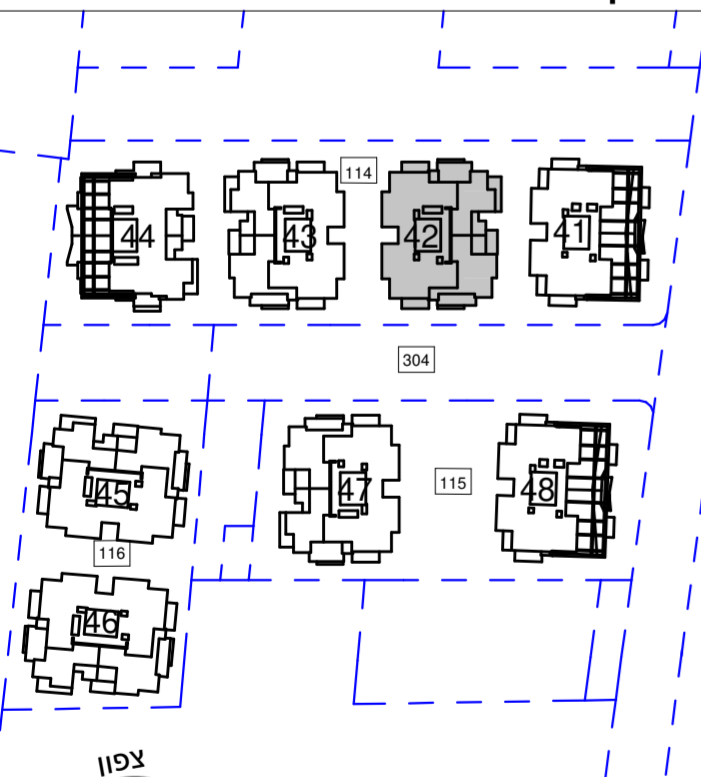

קנ"ם : 1:50	מתחם : ד
תאריך עדכון : 24/09/2019	מגרש : 114
מהדורה : 4	בניין : 42
	קומה : גג

גג

9
8
7
6
5
4
3
2
1
0

לובי

M	מחסנים
-1	חניון
-2	חניון

חתך סכמטי

תכנית העמדה סכמטית מתחם ד'

גליון מס' 1 הערות ומקרא חלק בלתי נפרד מגליון זה.