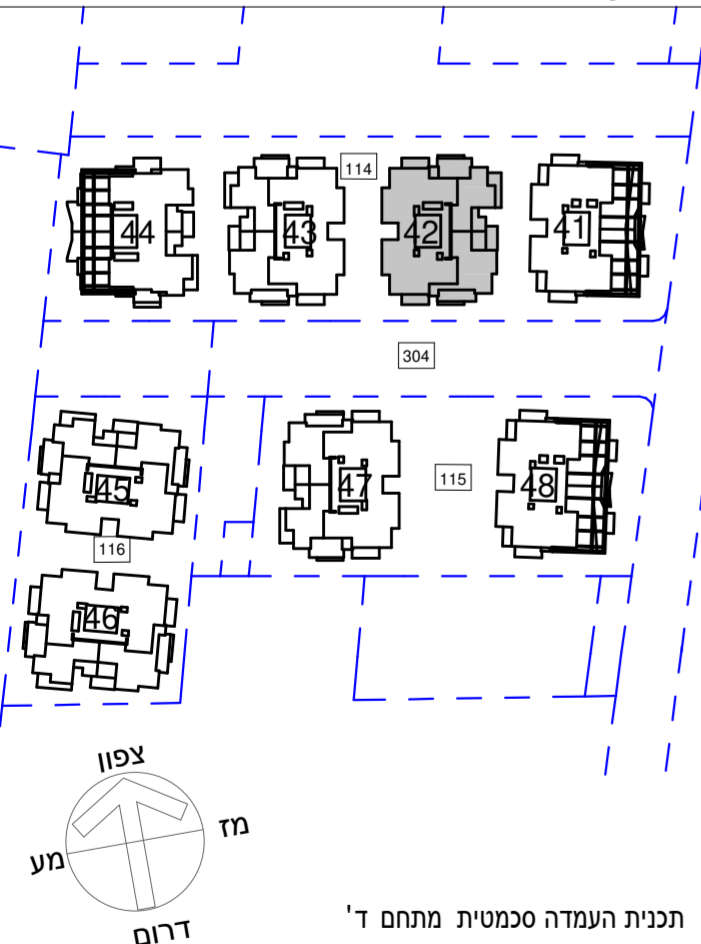

קנ"ם :	1:50	מתחם :	ד
תאריך עדכון :	24/09/2019	מגרש :	114
מהדורה :	4	בניין :	42
		קומה :	8

גג	
9	
8	
7	
6	
5	
4	
3	
2	
1	
0	לובי
M	מחסנים
-1	חניון
-2	חניון

חתך סכמטי

גליון מס' 1 הערות ומקרא חלק בלתי נפרד מגליון זה.