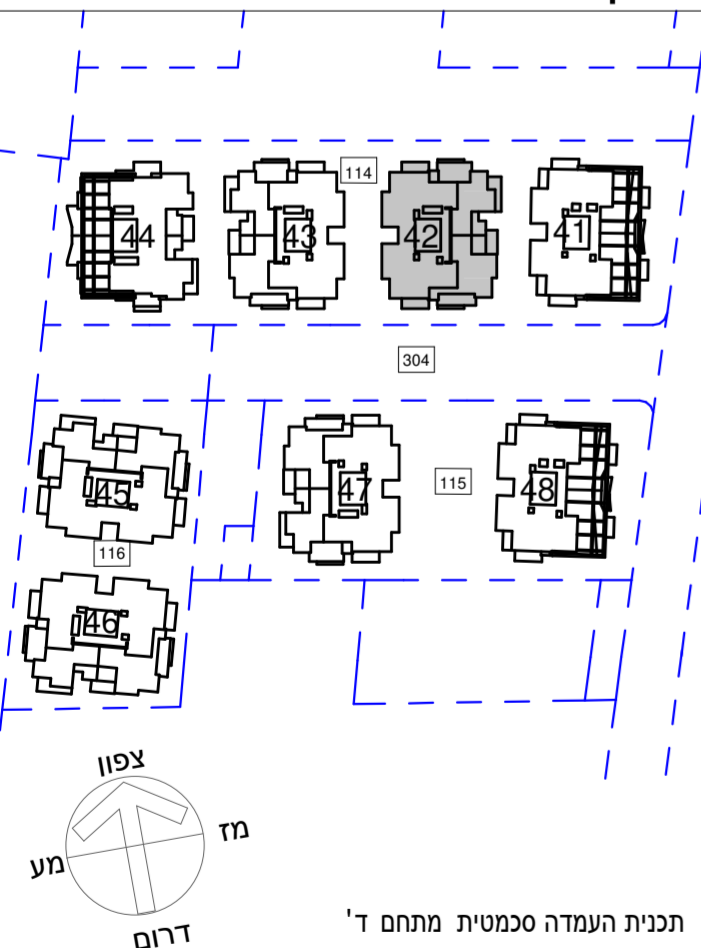

קנ"ם : 1:50	מתחם : ד
תאריך עדכון : 24/09/2019	מגרש: 114
מהדורה : 4	בניין: 42
	קומה: 7

גג	
9	
8	
7	
6	
5	
4	
3	
2	
1	לובי
0	
M	מחסנים
-1	חניון
-2	חניון

חתך סכמטי

גליון מס' 1 הערות ומקרא חלק בלתי נפרד מגליון זה.