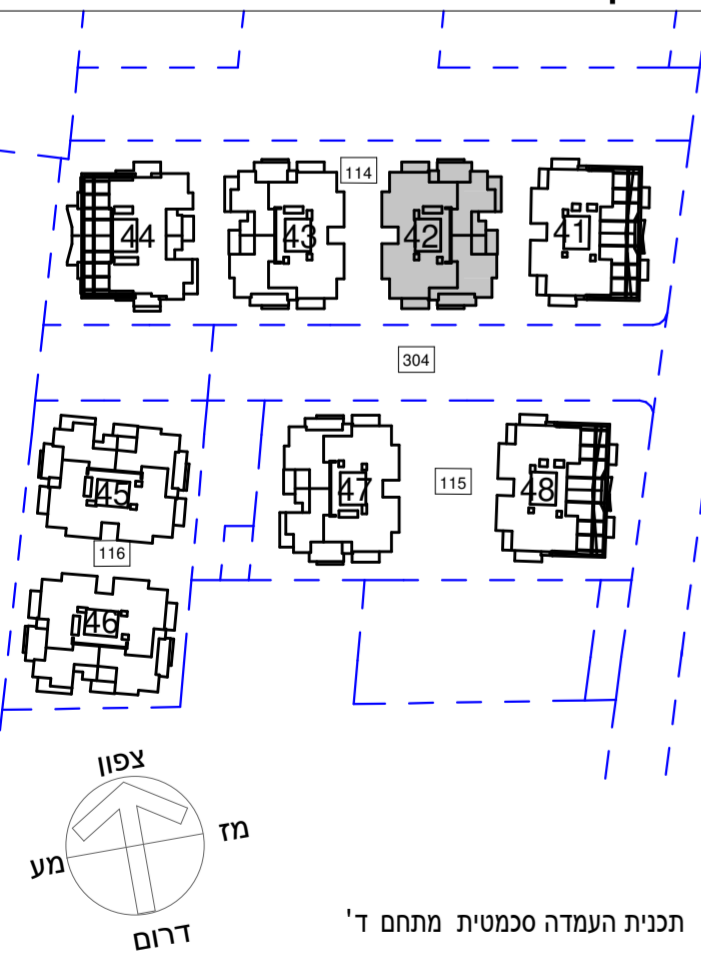

הרצליה
סביוני גליל ים
"פרויקט מחיר למשתכן"

קנ"ם :	1:50	מתחם :	ד
תאריך עדכון :	24/09/2019	מגרש :	114
מהדורה :	4	בניין :	42
		קומה :	5

גג	
9	
8	
7	
6	
5	
4	
3	
2	
1	
0	לובי
M	מחסנים
-1	חניון
-2	חניון

חתך סכמטי