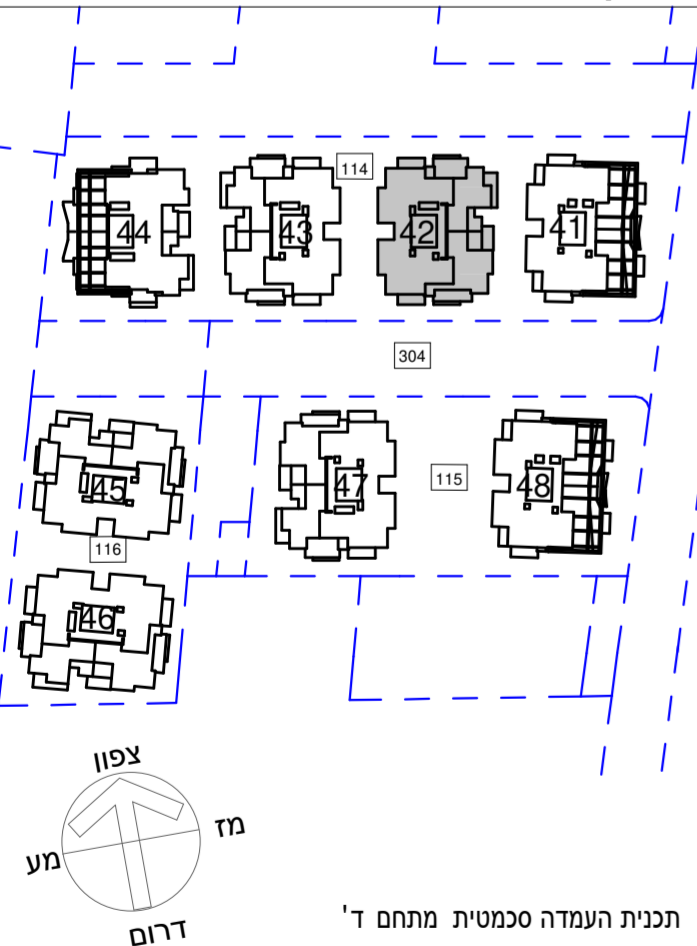

קנ"ם :	1:50	מתחם :	ד
תאריך עדכון :	24/09/2019	מגרש :	114
מהדורה :	4	בניין :	42
		קומה :	2

גג	
9	
8	
7	
6	
5	
4	
3	
2	
1	לובי
0	
M	מחסנים
-1	חניון
-2	חניון

חתך סכמטי

גליון מס' 1 הערות ומקרא חלק
בלתי נפרד מגליון זה.