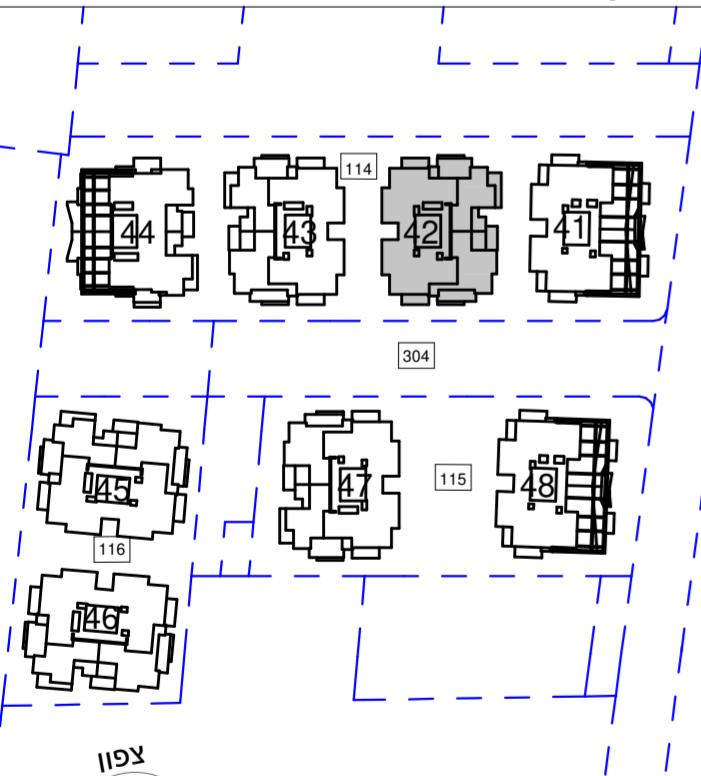

קנ"ם :	1:50	מתחם :	ד
תאריך עדכון :	24/09/2019	מגרש :	114
מהדורה :	4	בניין :	42
		קומה :	1

גג	
9	
8	
7	
6	
5	
4	
3	
2	
1	לובי
0	

M	מחסנים
-1	חניון
-2	חניון

חתך סכמטי

תכנית העמדה סכמטית מתחם ד'

גליון מס' 1 הערות ומקרא חלק בלתי נפרד מגליון זה.