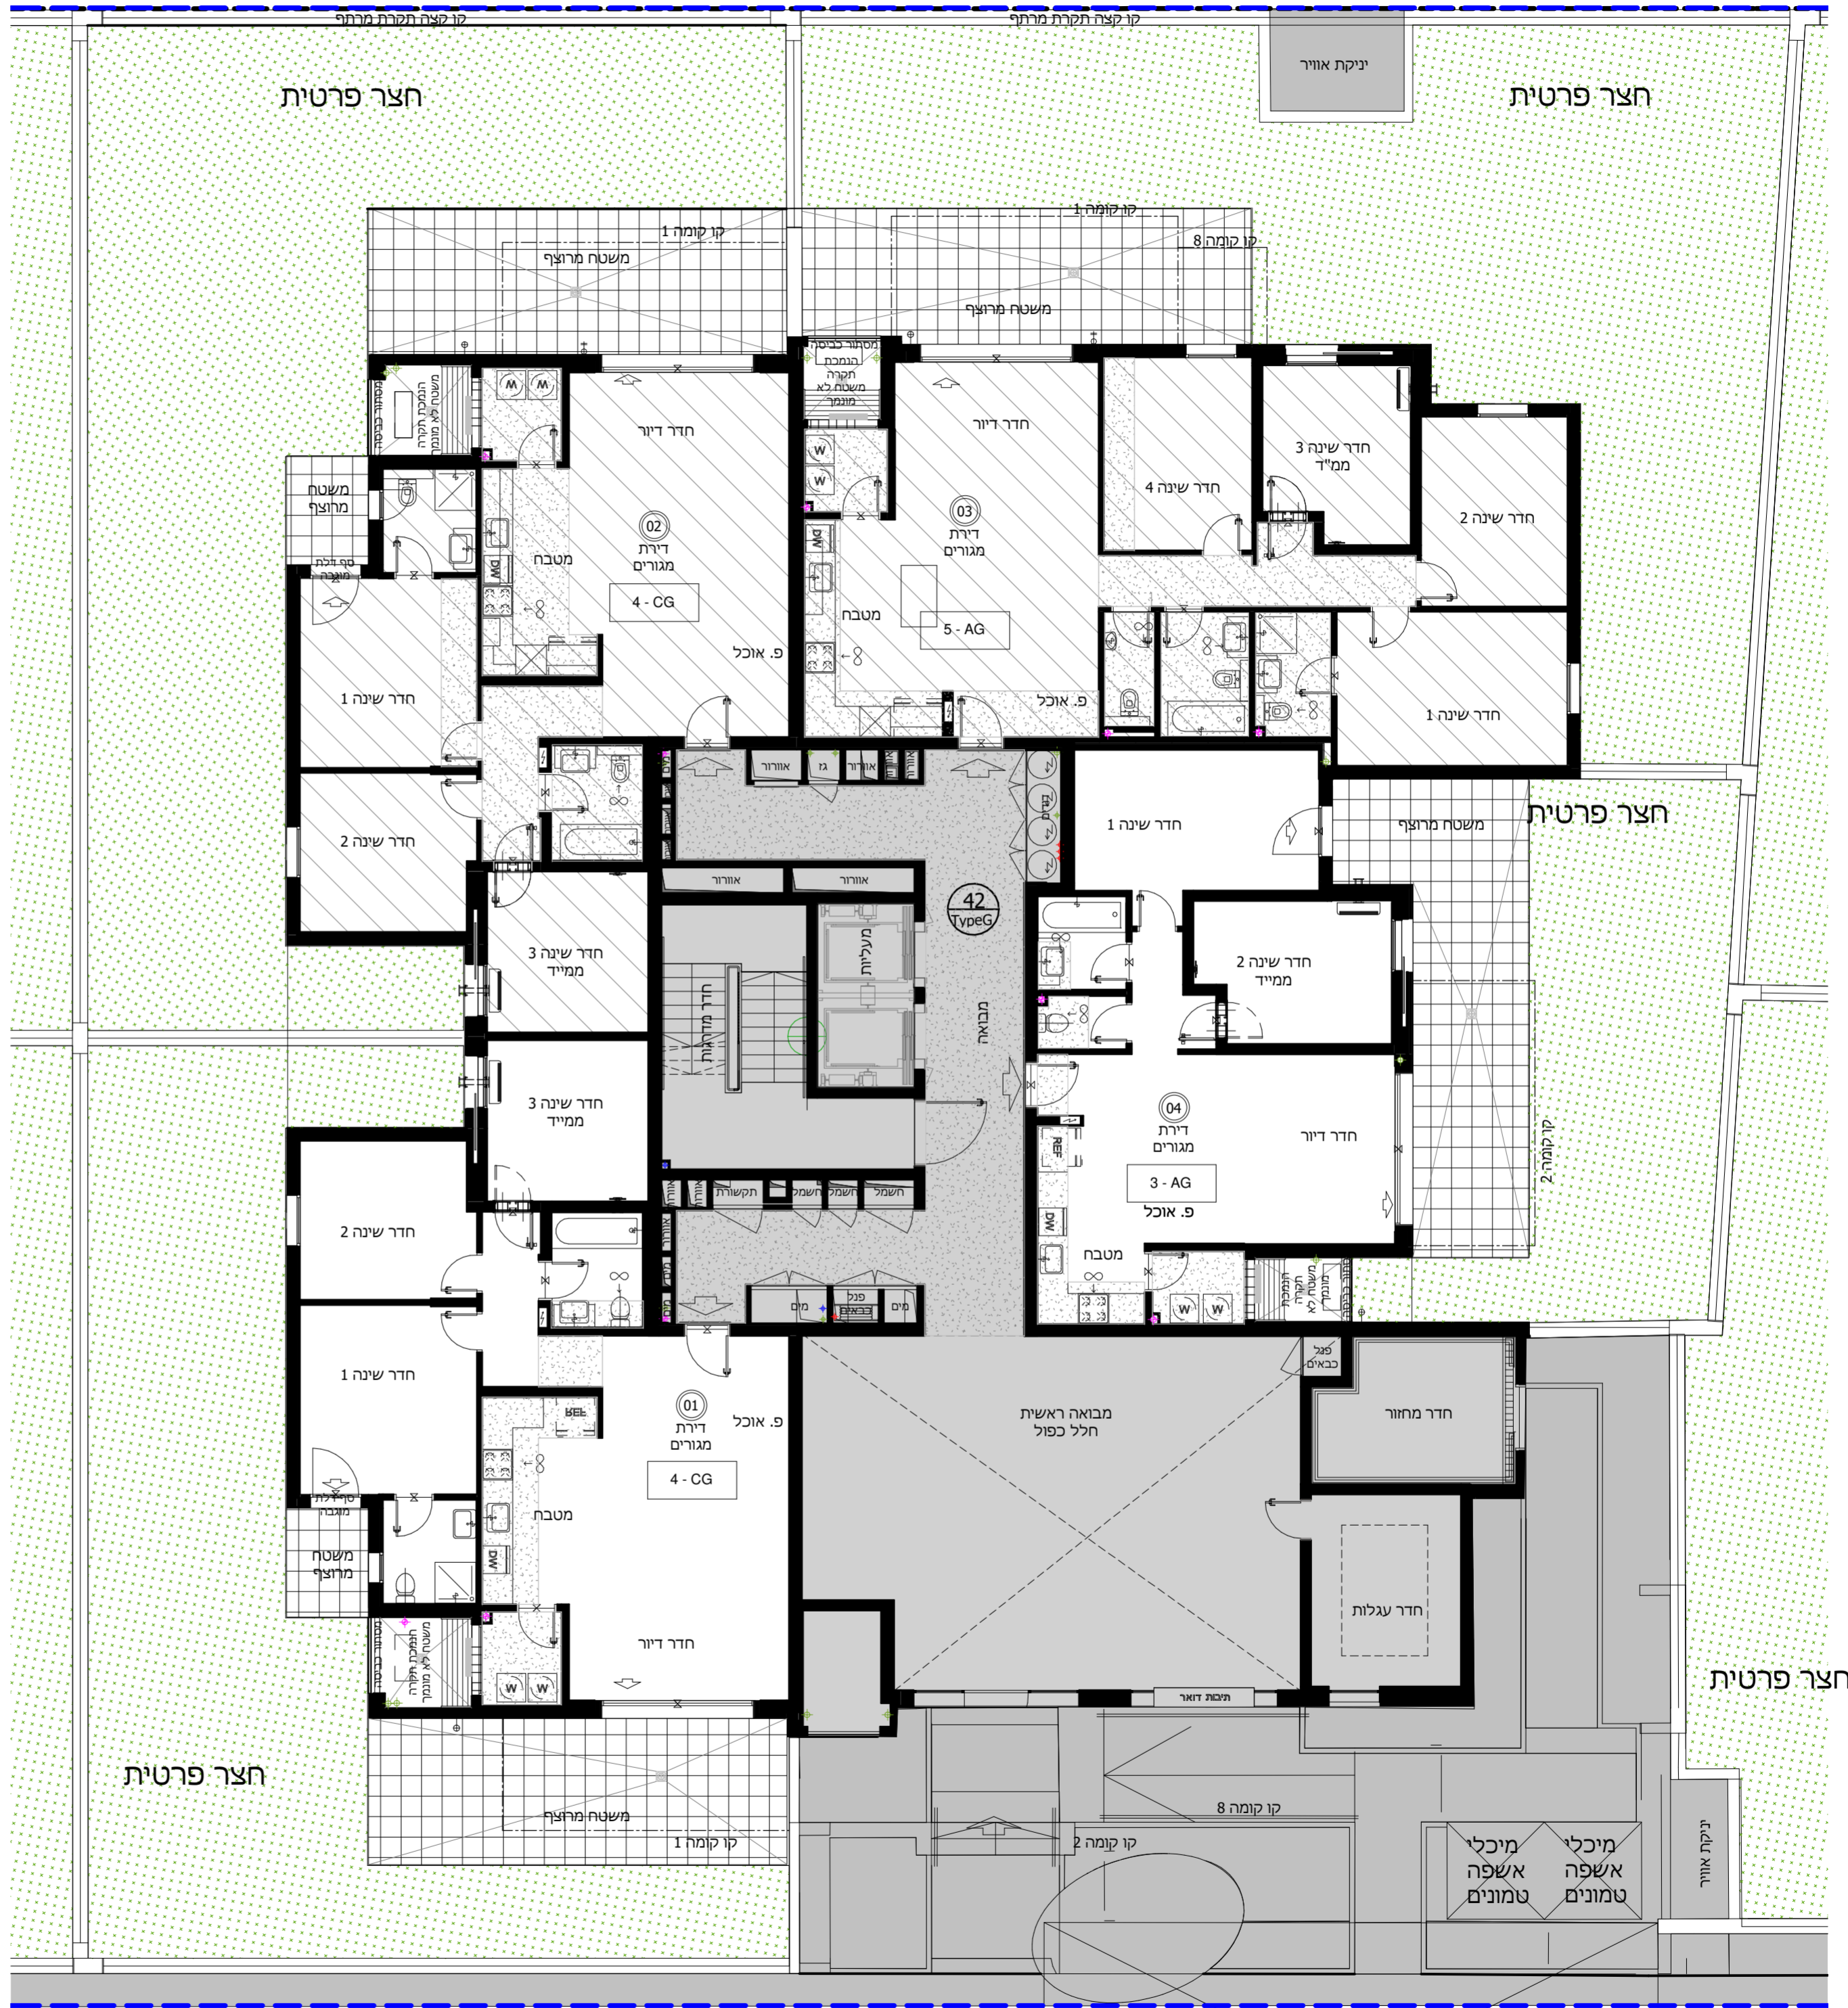

קנ"ם : 1:50	מתחם : ד
תאריך עדכון : 24/09/2019	מגרש : 114
מהדורה : 4	בניין : 42
	קומה : 0

גג	
9	
8	
7	
6	
5	
4	
3	
2	
1	
0	לובי
M	מחסנים
-1	חניון
-2	חניון

חתך סכמטי

גליון מס' 1 הערות ומקרא חלק בלתי נפרד מגליון זה.

גבול מיגרש