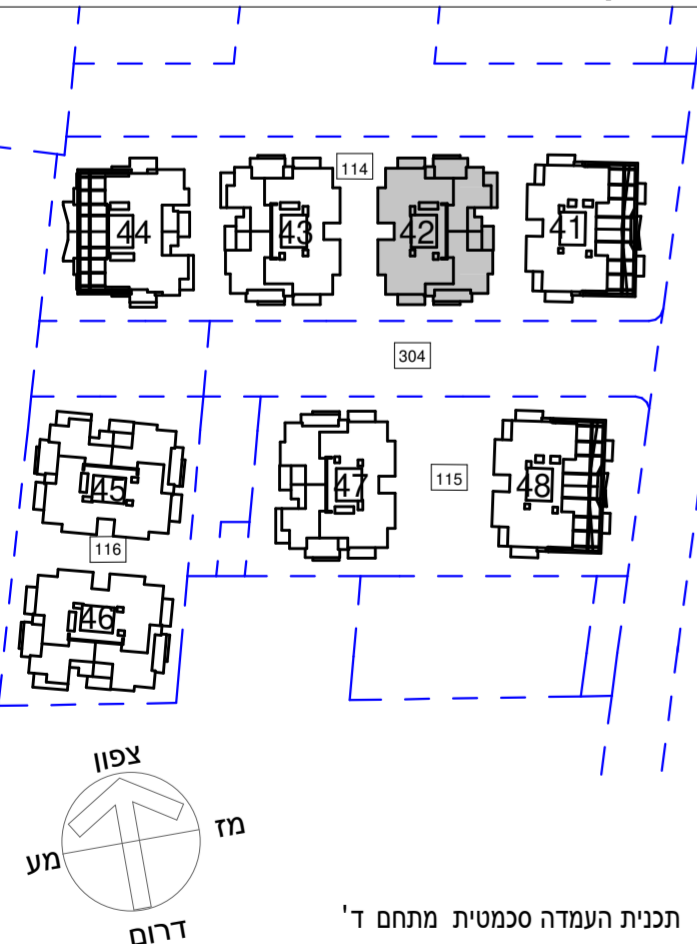

קנ"ם : 1:50	מתחם : ד
תאריך עדכון : 24/09/2019	מגרש : 114
מהדורה : 4	בניין : 42
	קומה : 0

גג	
9	
8	
7	
6	
5	
4	
3	
2	
1	
0	לובי
M	מחסנים
-1	חניון
-2	חניון

חתך סכמטי

גליון מס' 1 הערות ומקרא חלק בלתי נפרד מגליון זה.

גבול מיגרש