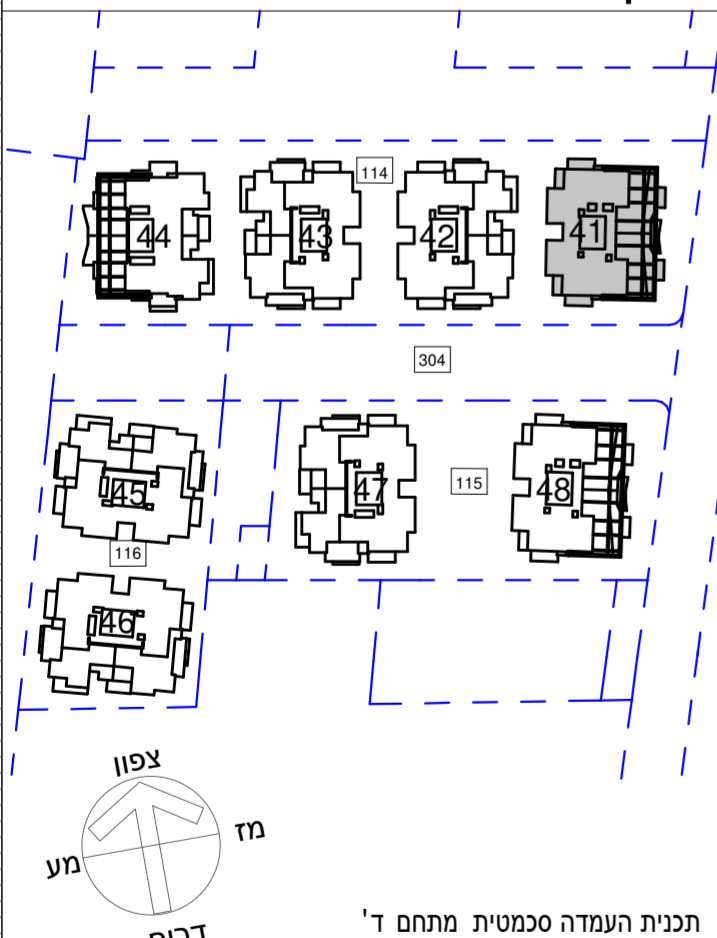

קנ"ם : 1:50	מתחם : ד
תאריך עדכון : 24/09/2019	מגרש : 114
מהדורה : 4	בניין : 41
	קומה : גג

גג	
9	
8	
7	
6	
5	
4	
3	
2	
1	לובי
0	
M	מחסנים
-1	חניון
-2	חניון

חתך סכמטי

תכנית העמדה סכמטית מתחם ד'

גליון מס' 1 הערות ומקרא חלק בלתי נפרד מגליון זה.