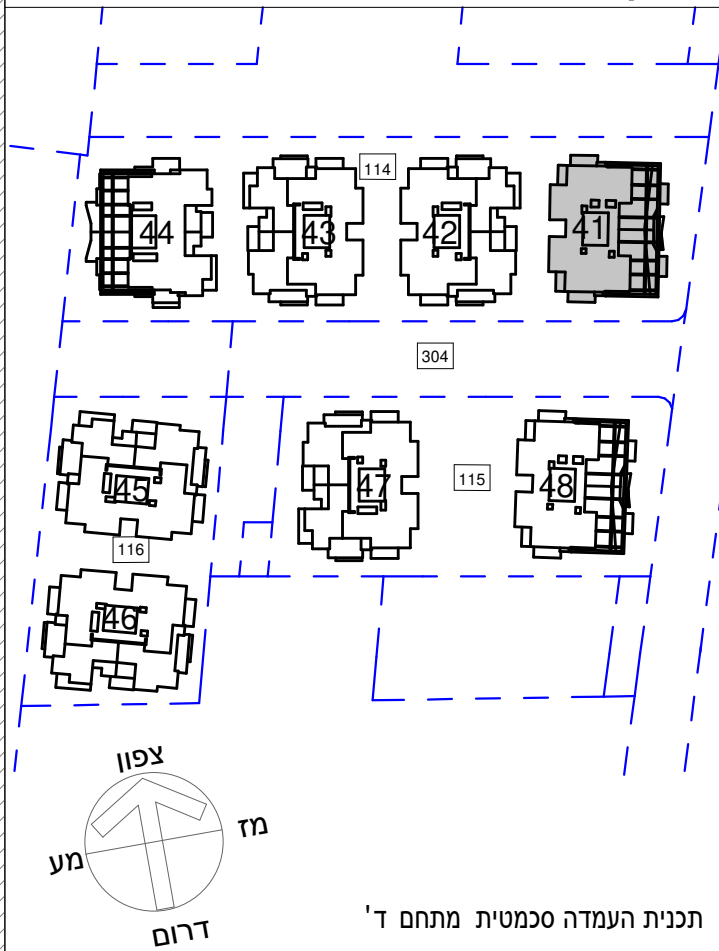

קנ"ם :	1:50	מתחם :	ד
תאריך עדכון :	24/09/2019	מגרש :	114
מהדורה :	4	בניין :	41
		קומה :	9

גג	
9	
8	
7	
6	
5	
4	
3	
2	
1	לובי
0	
M	מחסנים
-1	חניון
-2	חניון

חתך סכמטי

גליון מס' 1 הערות ומקרא חלק בלתי נפרד מגליון זה.