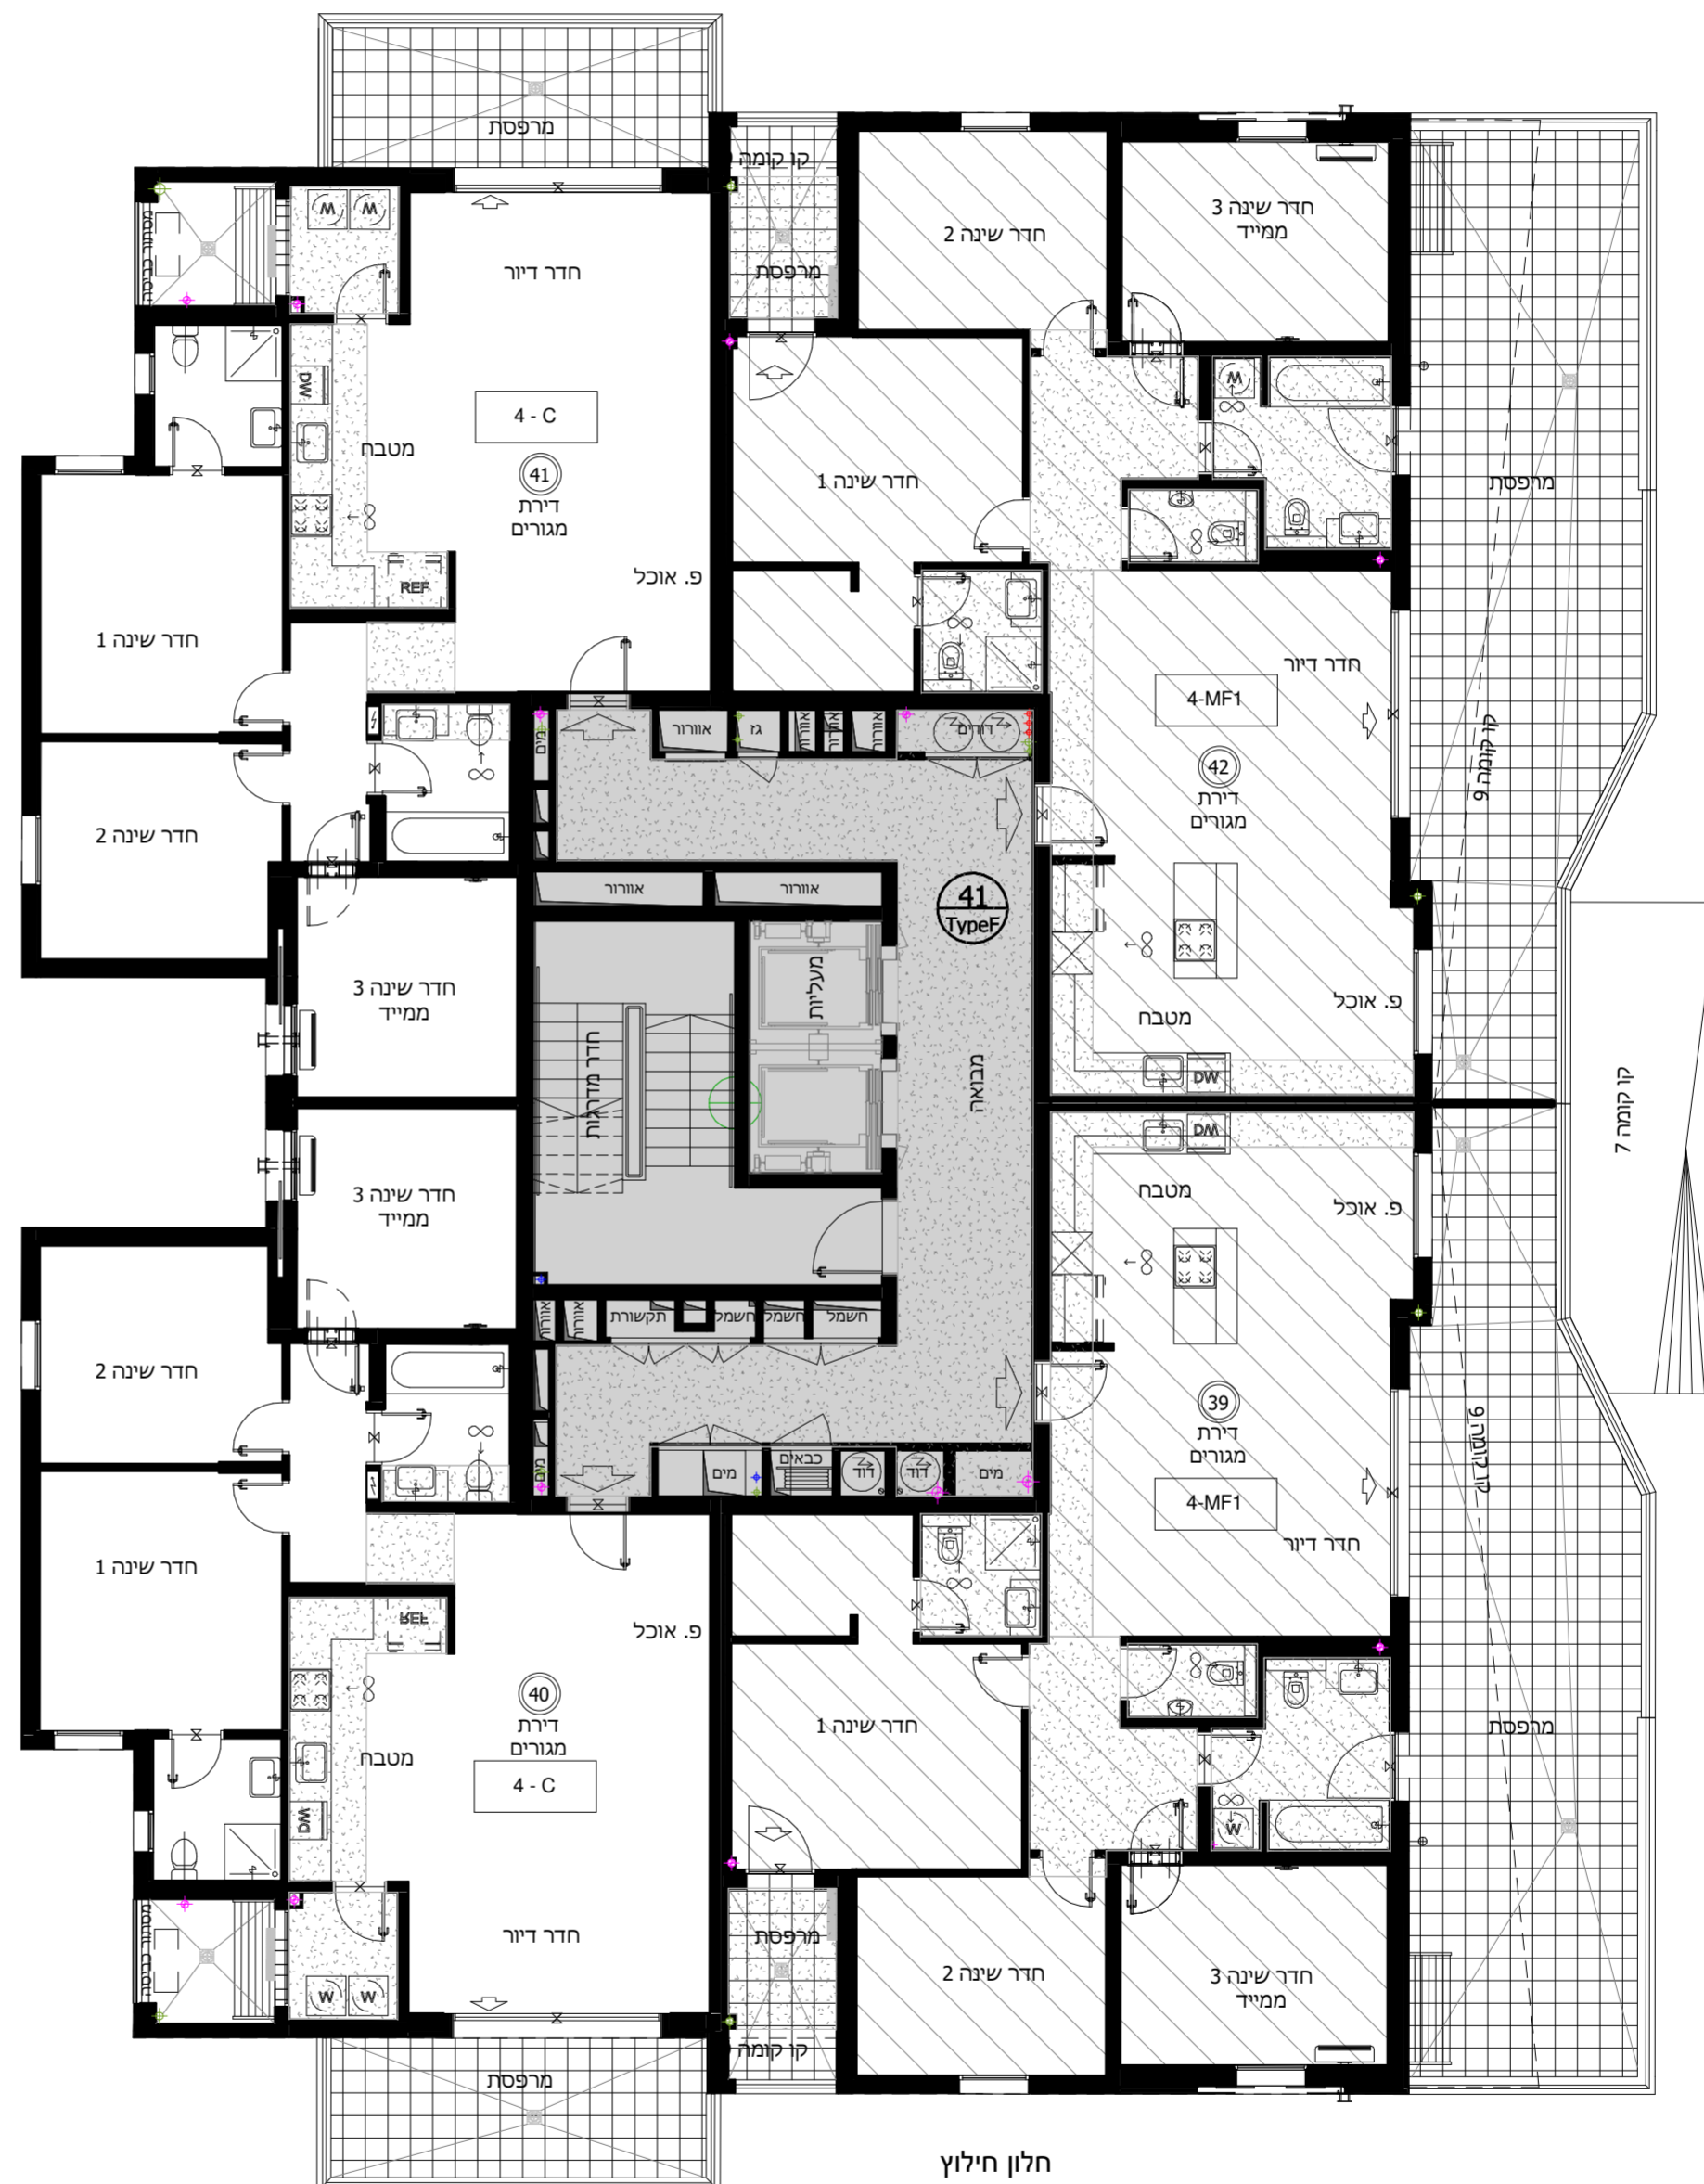

הרצליה
סביוני גליל ים
"פרוייקט מחיר למשתכן"

קנ"ם : 1:50
תאריך עדכון : 24/09/2019
מהדורה : 4

מתחם : ד
מגרש : 114
בניין : 41
קומה : 8

גג	
9	
8	
7	
6	
5	
4	
3	
2	
1	לובי
0	מחסנים
M	חניון
-1	חניון
-2	חניון

חתך סכמטי

גליון מס' 1 הערות ומקרא חלק בלתי נפרד מגליון זה.

חלון חילוץ