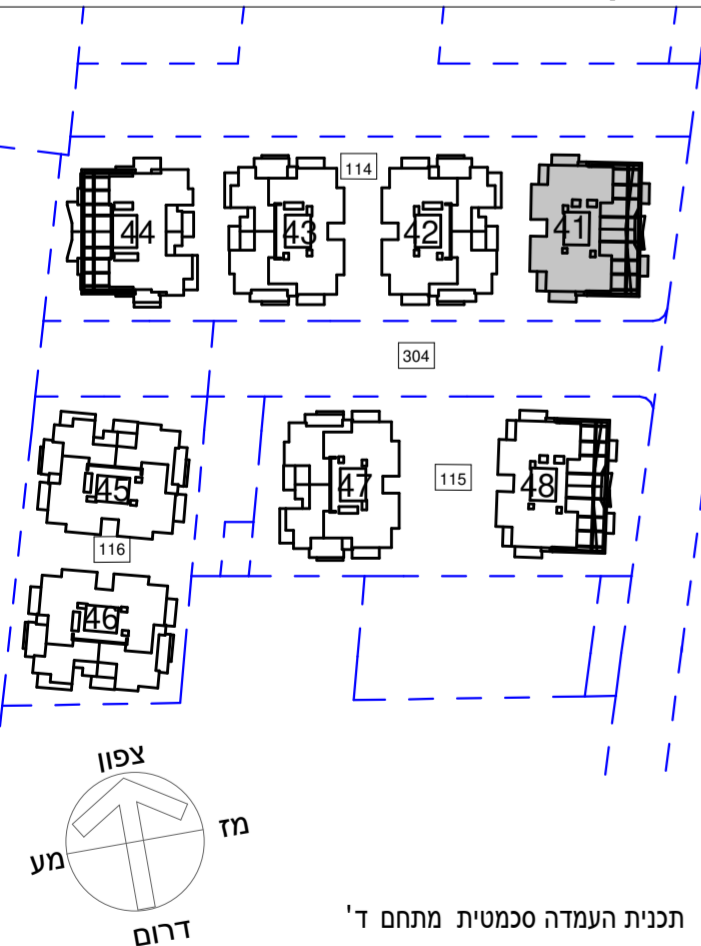

הרצליה
סביוני גליל ים
"פרוייקט מחיר למשתכן"

קנ"ם : 1:50
תאריך עדכון : 24/09/2019
מהדורה : 4

מתחם : ד
מגרש : 114
בניין : 41
קומה : 8

גג	
9	
8	
7	
6	
5	
4	
3	
2	
1	לובי
0	מחסנים
M	חניון
-1	חניון
-2	חניון

חתך סכמטי

גליון מס' 1 הערות ומקרא חלק בלתי נפרד מגליון זה.

חלון חילוץ