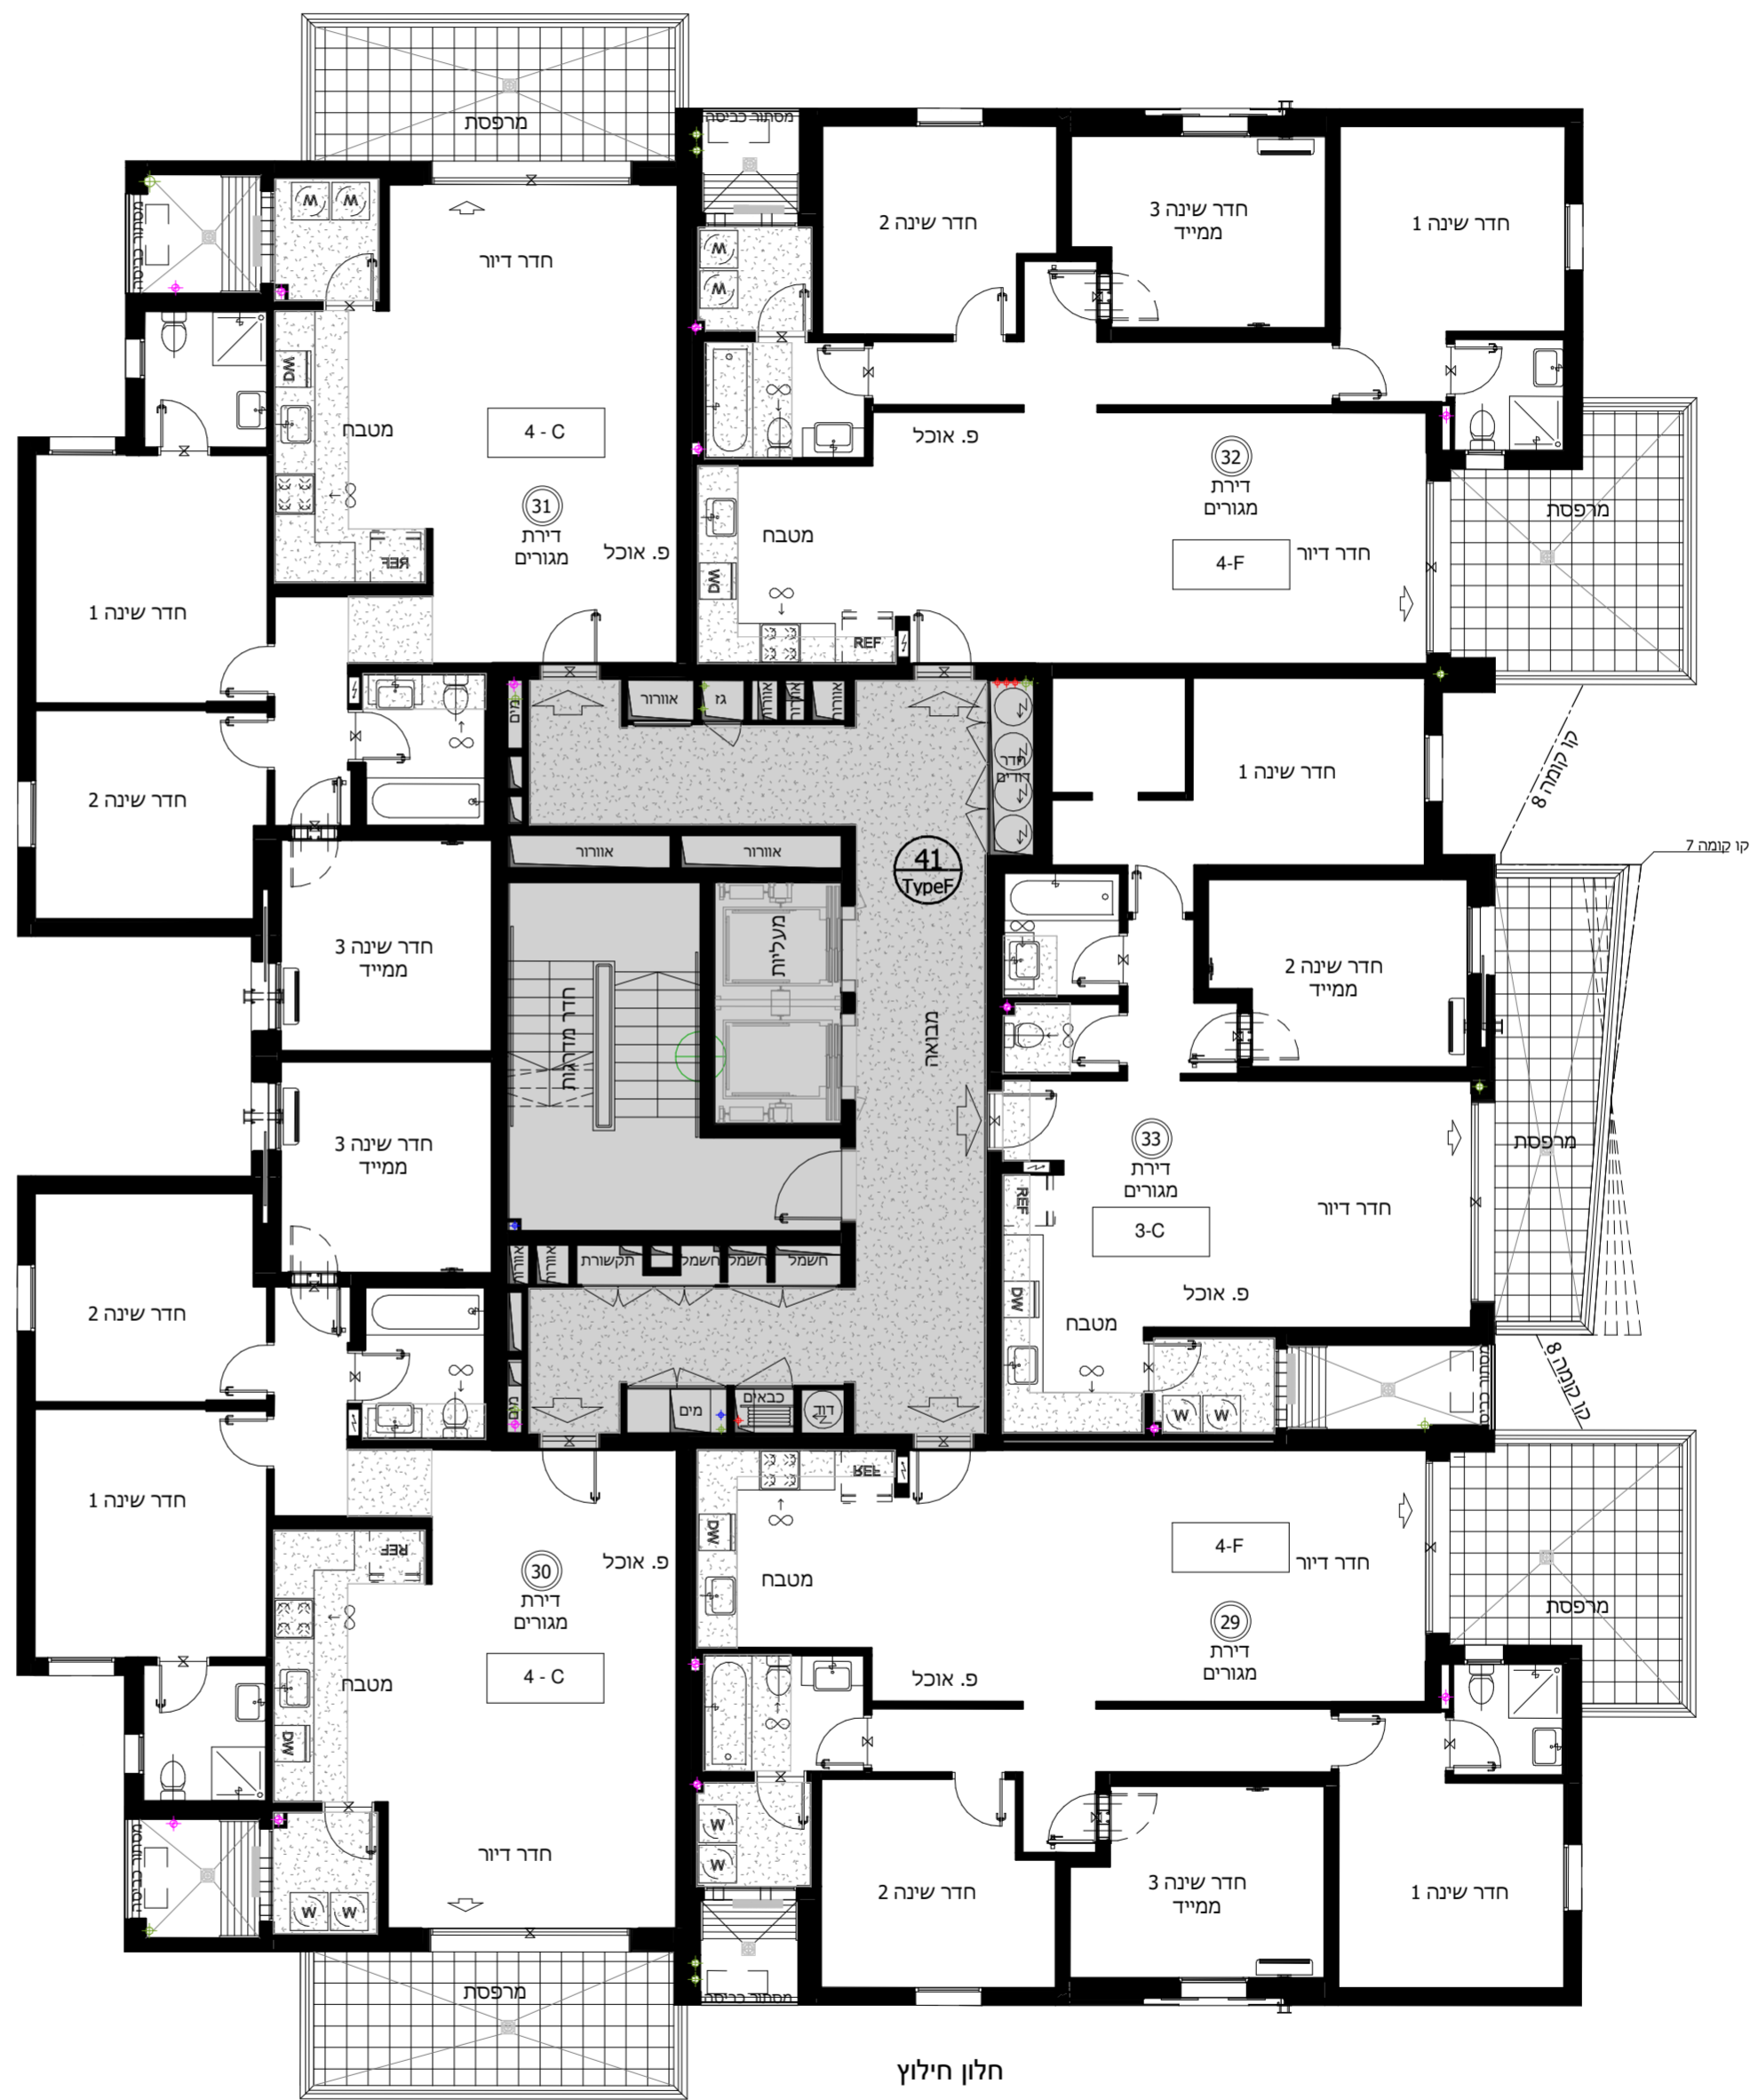

הרצליה
סביוני גליל ים
 "פרוייקט מחיר למשתכן"

קנ"ם :	1:50	מתחם :	ד
תאריך עדכון :	24/09/2019	מגרש :	114
מהדורה :	4	בניין :	41
		קומה :	6

גג	
9	
8	
7	
6	
5	
4	
3	
2	
1	
0	לובי
M	מחסנים
-1	חניון
-2	חניון

חתך סכמטי

גליון מס' 1 הערות ומקרא חלק בלתי נפרד מגליון זה.

חלון חילוץ