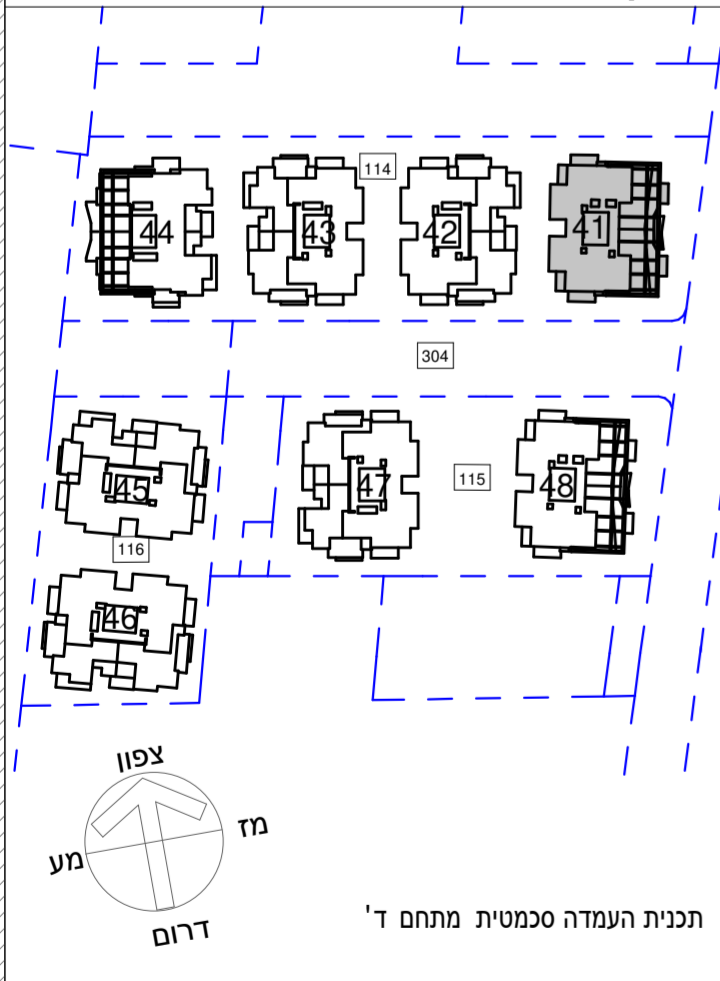

הרצליה
סביוני גליל ים
 "פרוייקט מחיר למשתכן"

קנ"ם :	1:50	מתחם :	ד
תאריך עדכון :	24/09/2019	מגרש :	114
מהדורה :	4	בניין :	41
		קומה :	6

גג	
9	
8	
7	
6	
5	
4	
3	
2	
1	
0	לובי
M	מחסנים
-1	חניון
-2	חניון

חתך סכמטי

גליון מס' 1 הערות ומקרא חלק בלתי נפרד מגליון זה.

חלון חילוץ