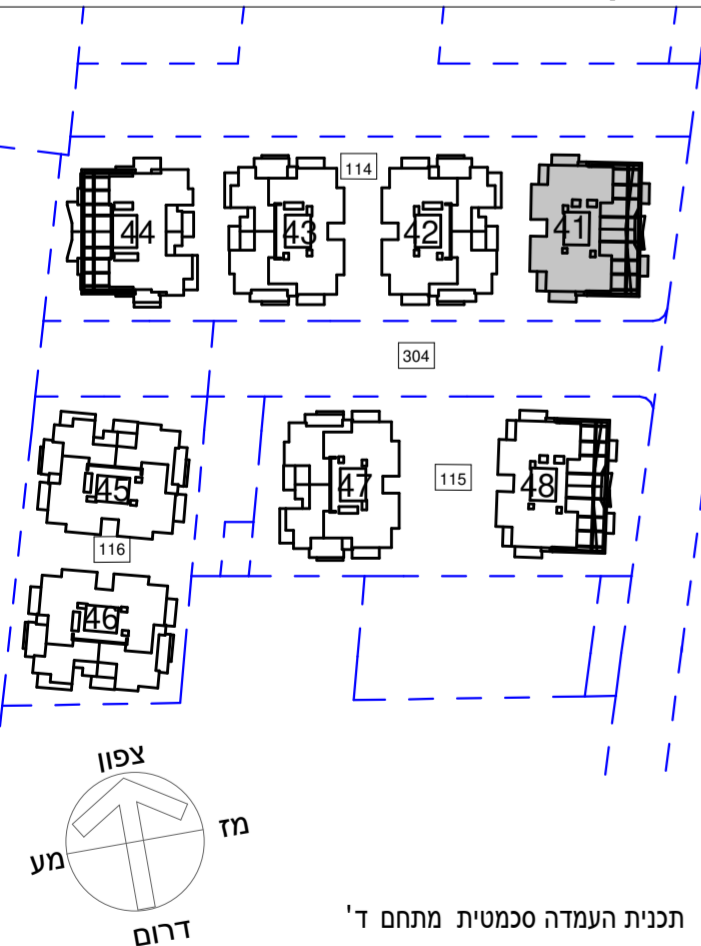

הרצליה
סביוני גליל ים
"פרוייקט מחיר למשתכן"

מתחם : ד
מגרש: 114
בניין: 41
קומה: 5

קנ"ם : 1:50
תאריך עדכון : 24/09/2019
מהדורה : 4

גג	
9	
8	
7	
6	
5	
4	
3	
2	
1	
0	לובי
M	מחסנים
-1	חניון
-2	חניון

חתך סכמטי

גליון מס' 1 הערות ומקרא חלק
בלתי נפרד מגליון זה.