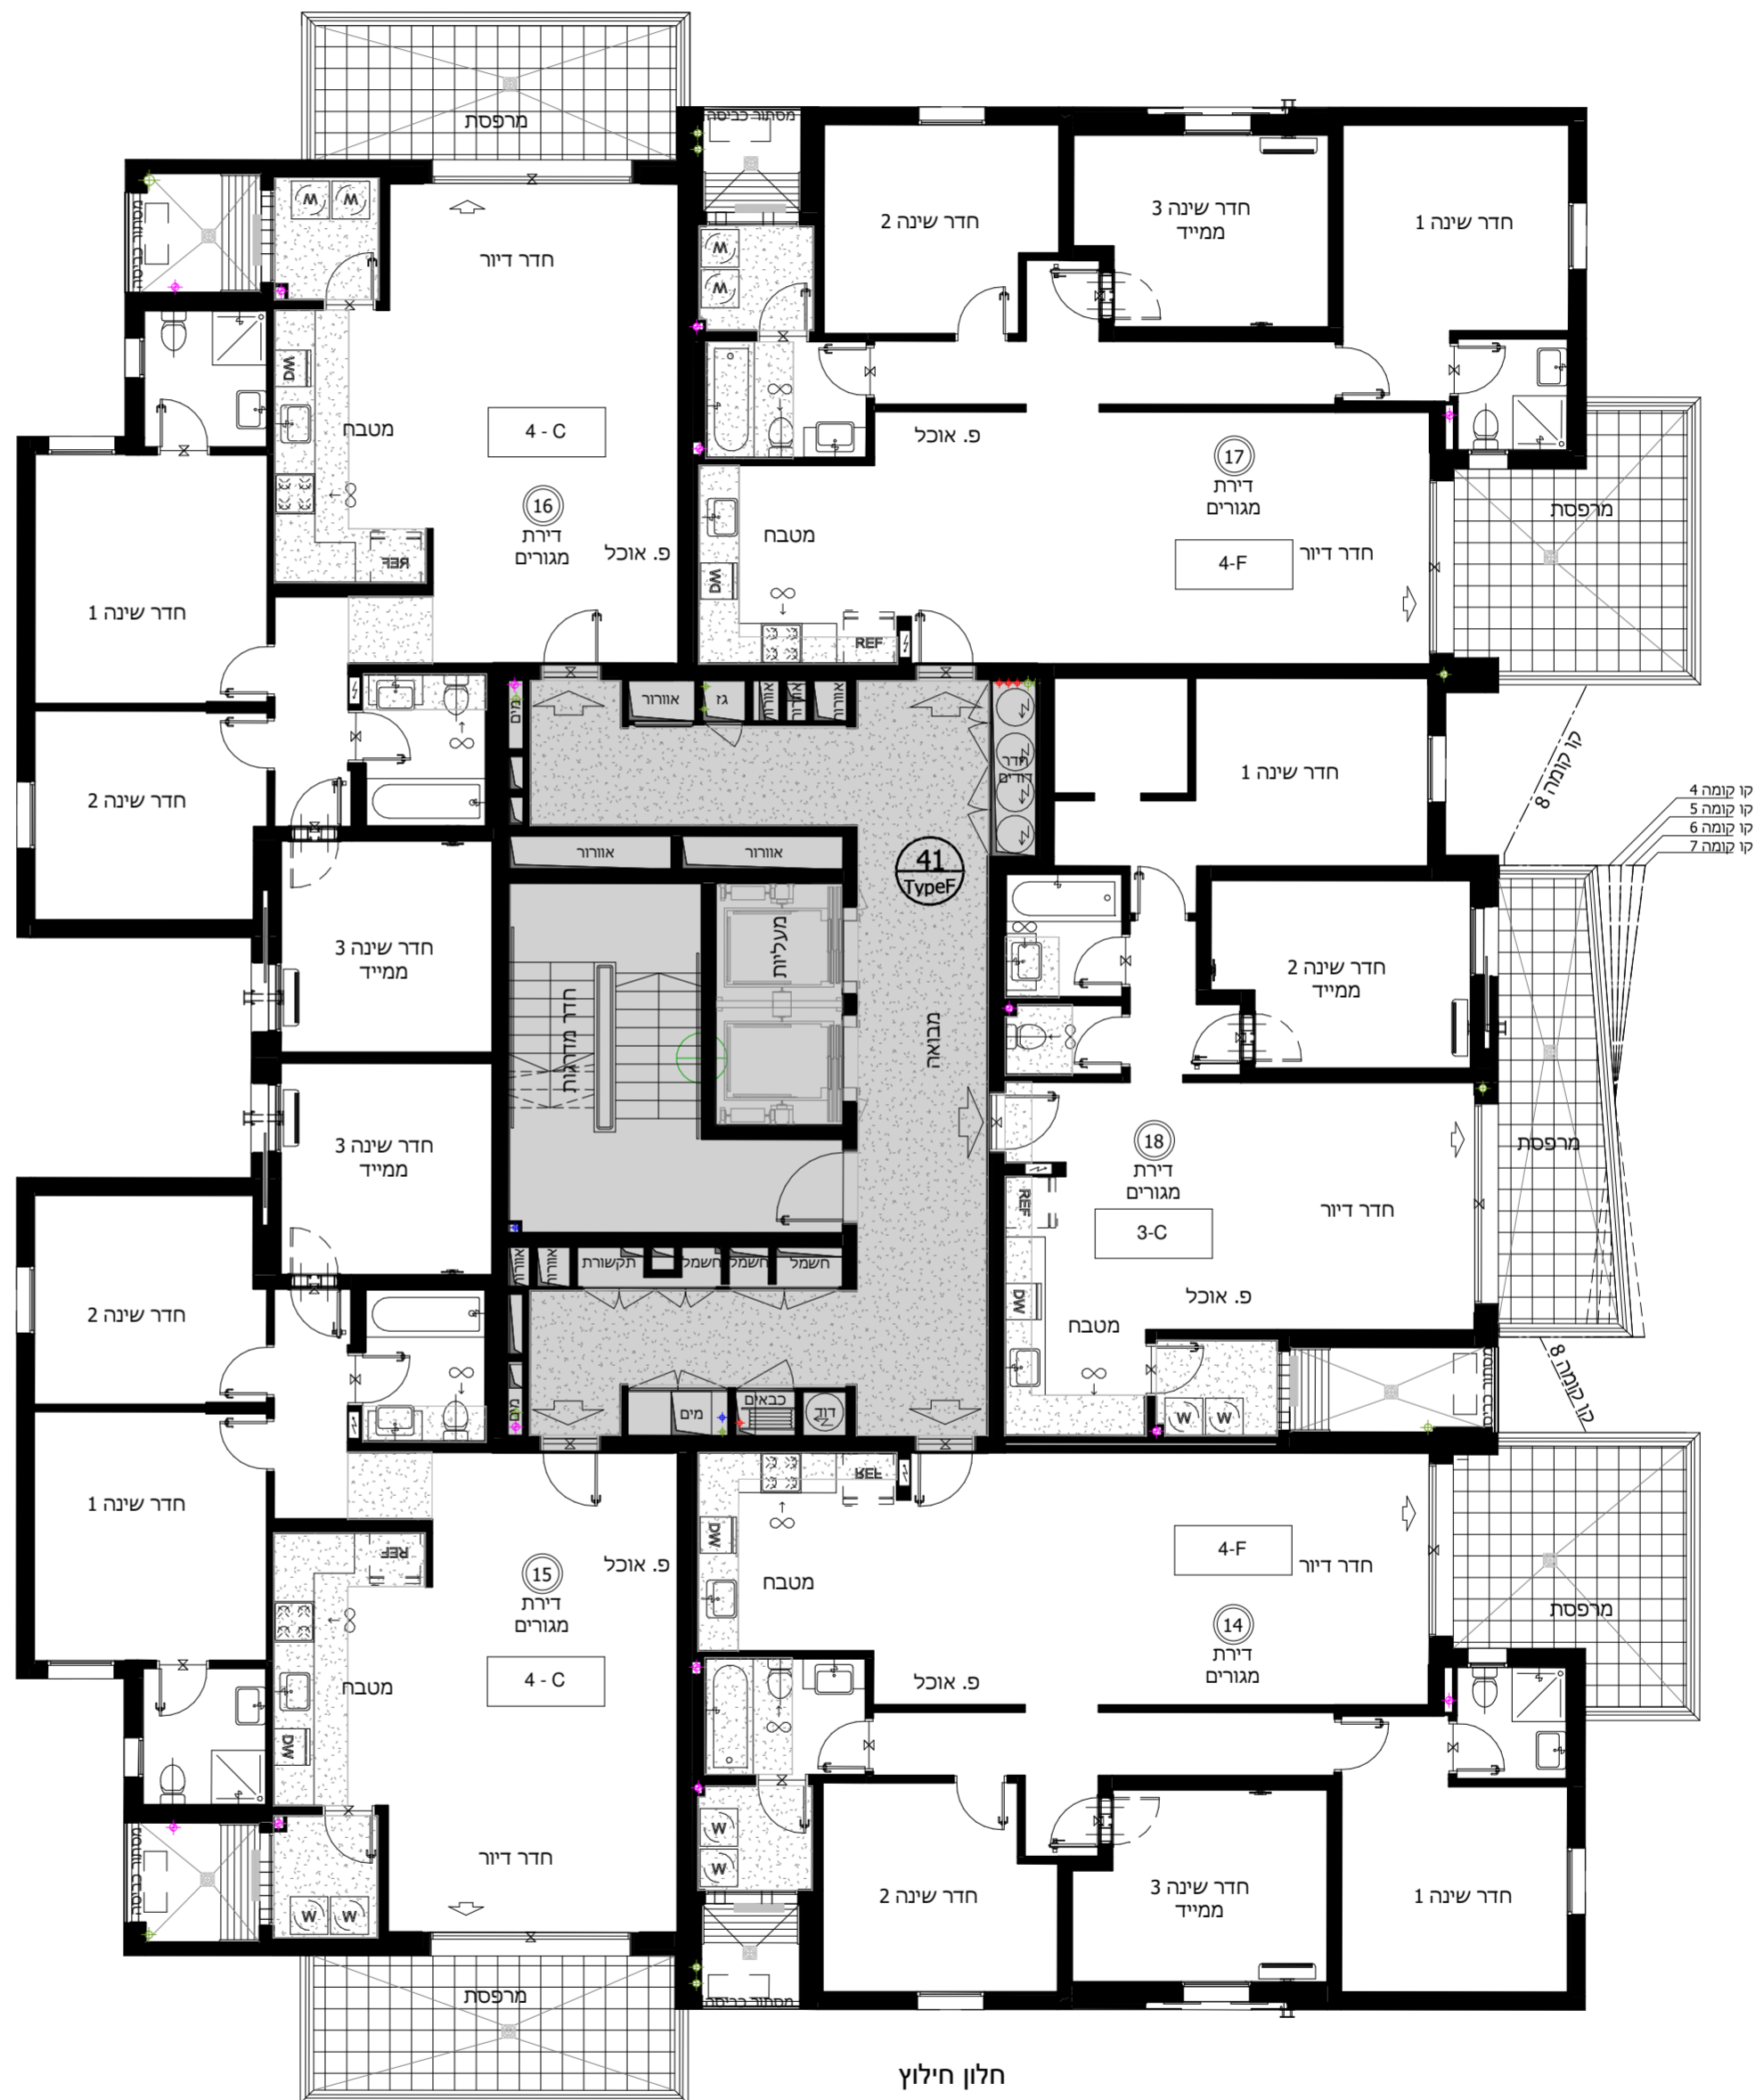

הרצליה  
סביוני גליל ים  
"פרויקט מחיר למשתכן"

קנ"ם : 1:50	מתחם : ד
תאריך עדכון : 24/09/2019	מגרש : 114
מהדורה : 4	בניין : 41
	קומה : 3

גג	
9	
8	
7	
6	
5	
4	
3	
2	
1	לובי
0	
M	מחסנים
-1	חניון
-2	חניון

חתך סכמטי

גליון מס' 1 הערות ומקרא חלק בלתי נפרד מגליון זה.

חלון חילוץ