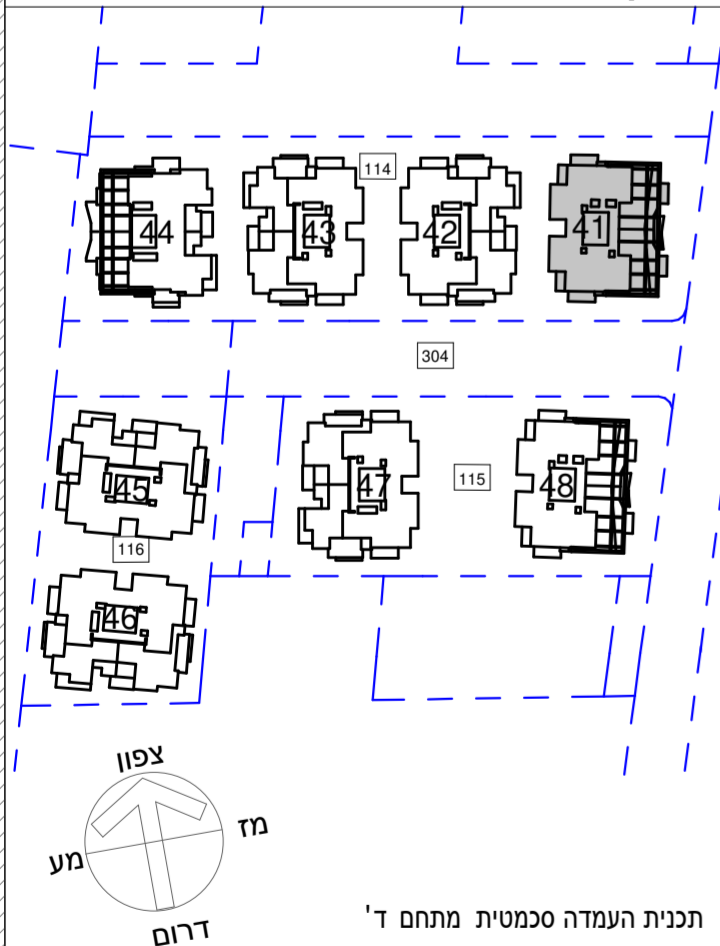

הרצליה  
סביוני גליל ים  
"פרויקט מחיר למשתכן"

קנ"ם : 1:50	מתחם : ד
תאריך עדכון : 24/09/2019	מגרש : 114
מהדורה : 4	בניין : 41
	קומה : 3

גג	
9	
8	
7	
6	
5	
4	
3	
2	
1	לובי
0	
M	מחסנים
-1	חניון
-2	חניון

חתך סכמטי

גליון מס' 1 הערות ומקרא חלק בלתי נפרד מגליון זה.

חלון חילוץ