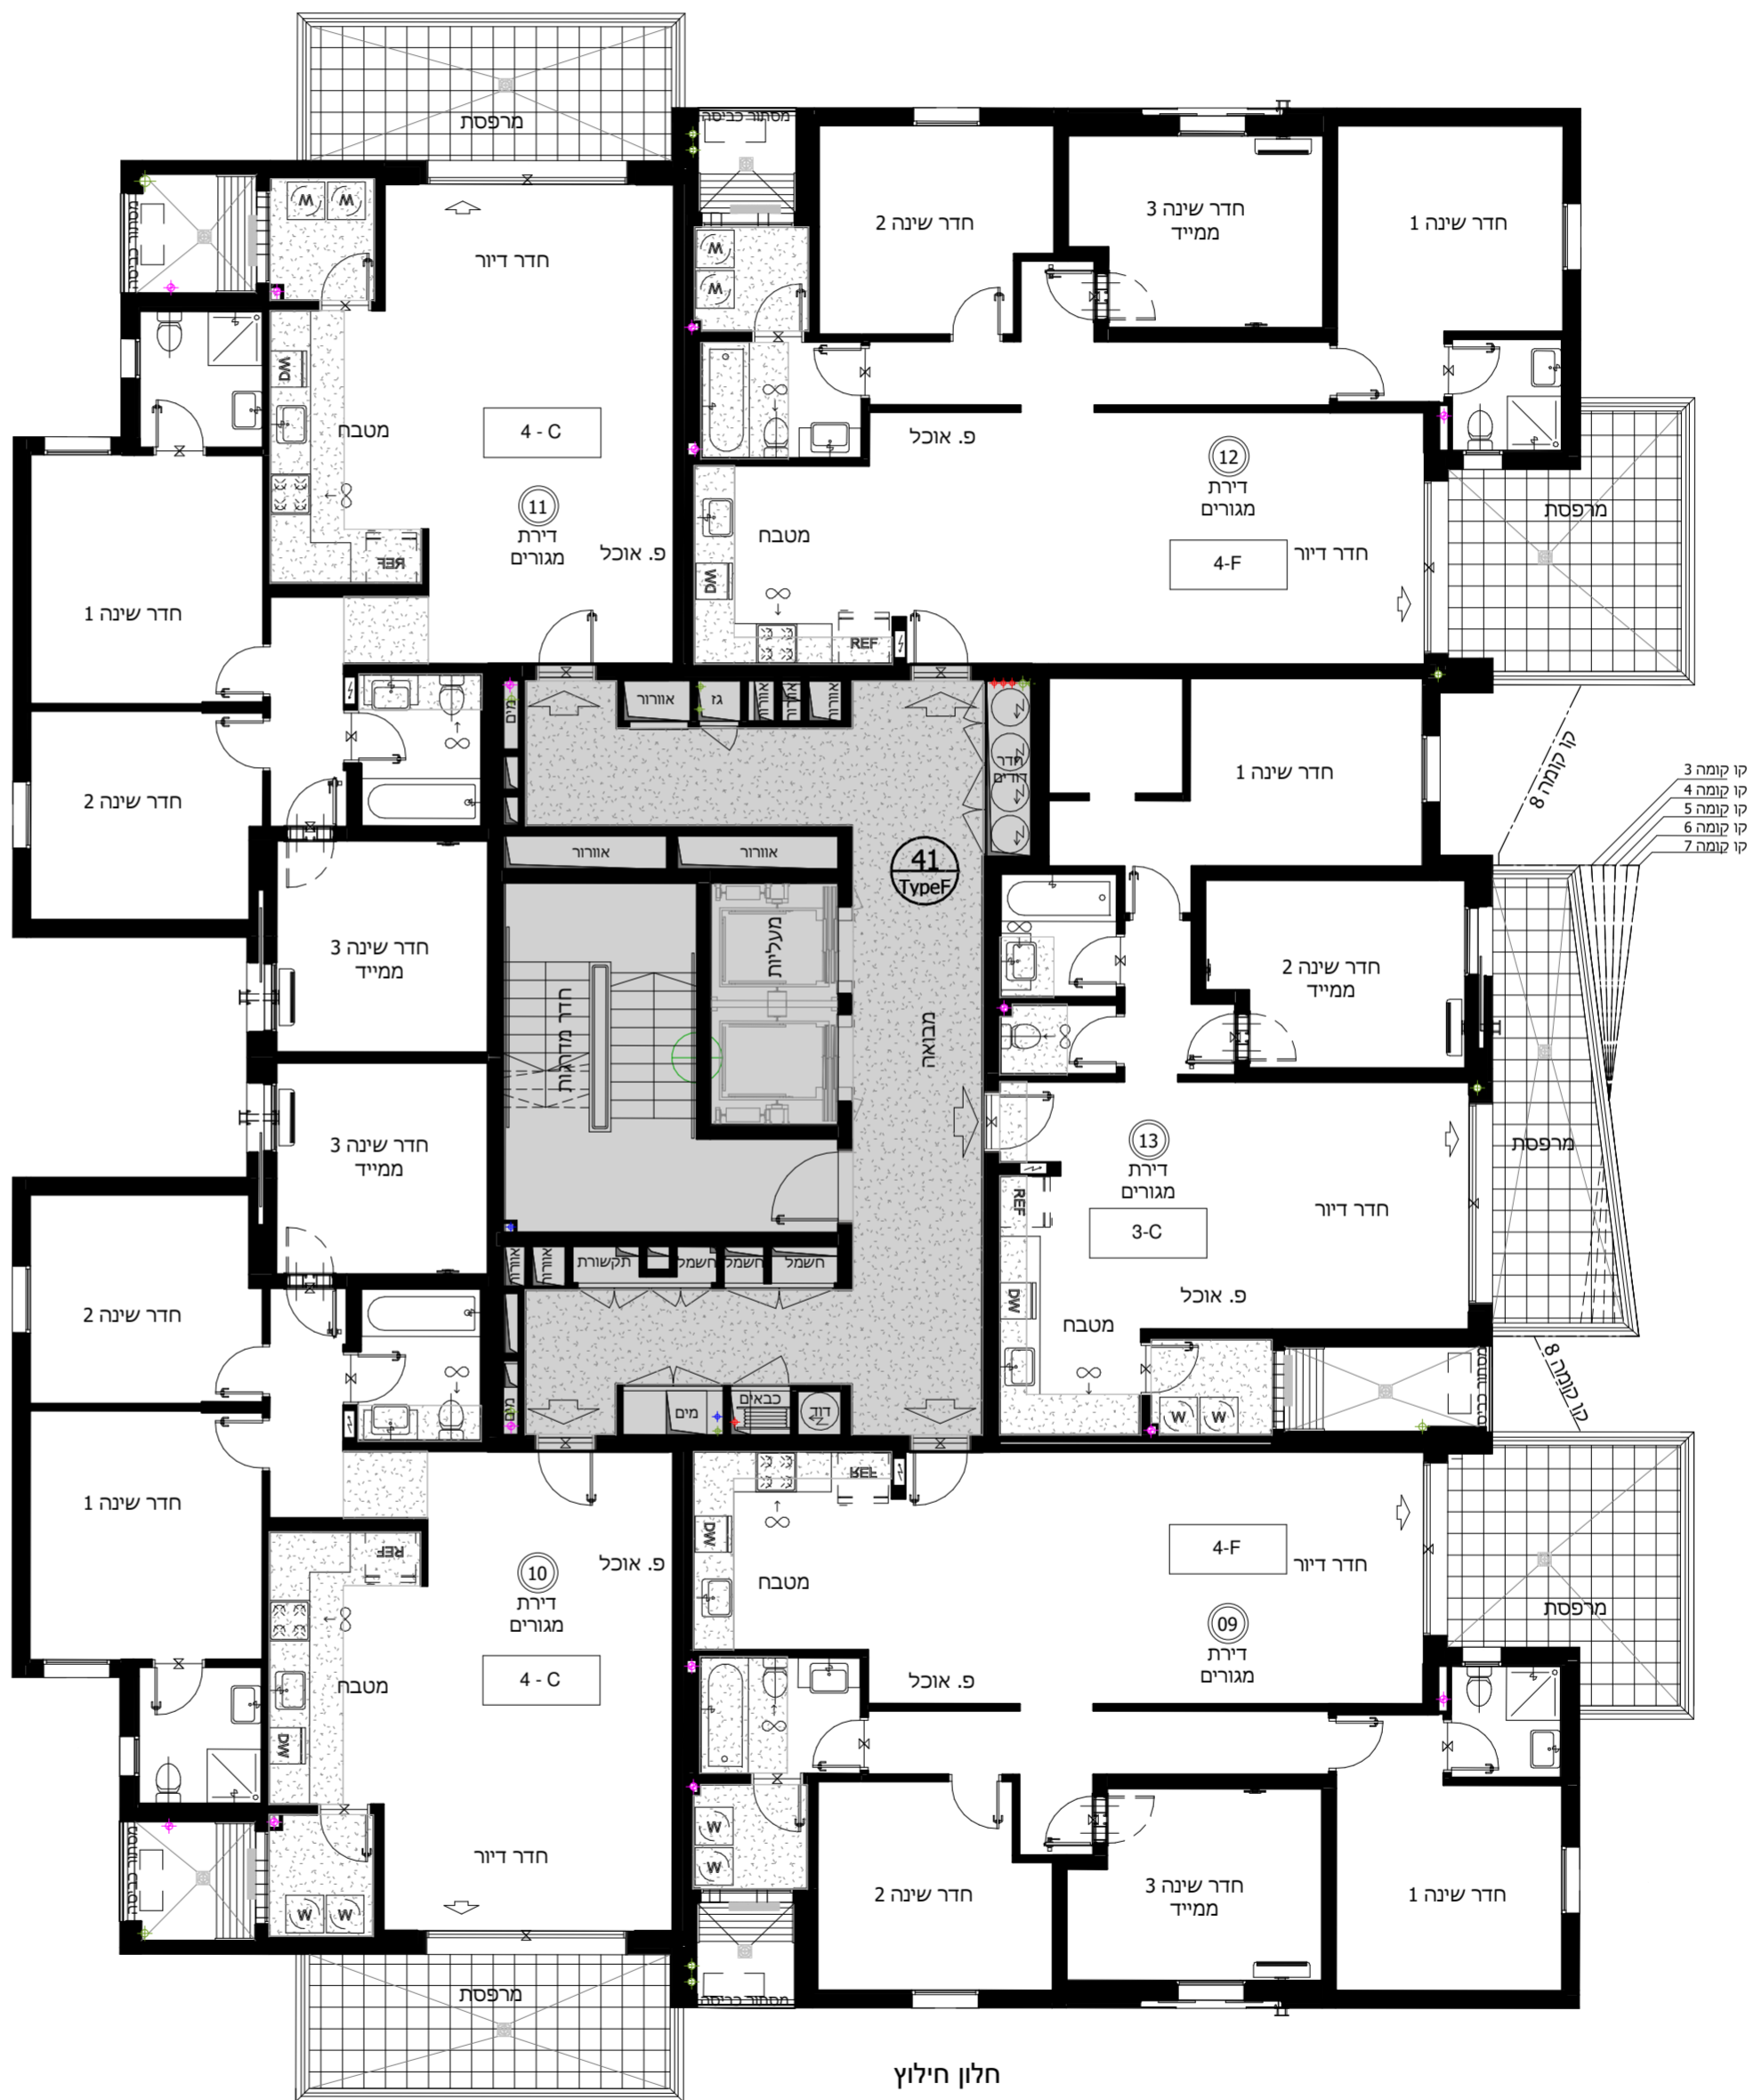

הרצליה  
**סביוני גליל ים**  
"פרויקט מחיר למשתכן"

קנ"ם : 1:50	מתחם : ד
תאריך עדכון : 24/09/2019	מגרש : 114
מהדורה : 4	בניין : 41
	קומה : 2

גג	
9	
8	
7	
6	
5	
4	
3	
2	
1	לובי
0	
M	מחסנים
-1	חניון
-2	חניון

**חתך סכמטי**

גליון מס' 1 הערות ומקרא חלק בלתי נפרד מגליון זה.

- קו קומה 3
- קו קומה 4
- קו קומה 5
- קו קומה 6
- קו קומה 7

חלון חילוץ