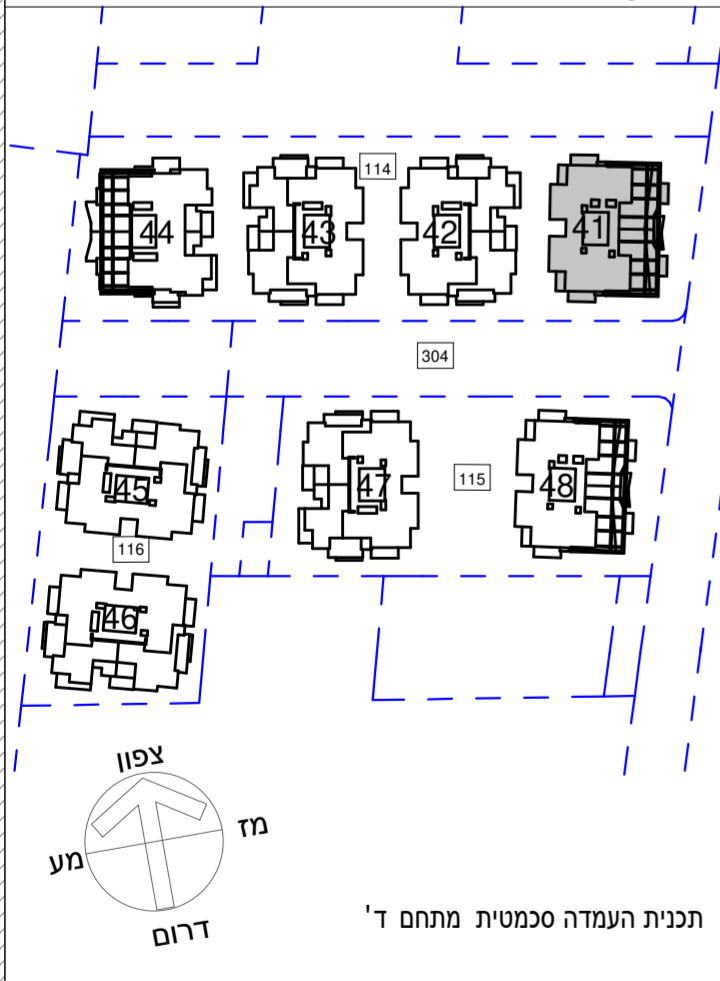

הרצליה  
**סביוני גליל ים**  
"פרויקט מחיר למשתכן"

קנ"ם : 1:50	מתחם : ד
תאריך עדכון : 24/09/2019	מגרש : 114
מהדורה : 4	בניין : 41
	קומה : 2

גג	
9	
8	
7	
6	
5	
4	
3	
2	
1	לובי
0	
M	מחסנים
-1	חניון
-2	חניון

**חתך סכמטי**

גליון מס' 1 הערות ומקרא חלק בלתי נפרד מגליון זה.

- קו קומה 3
- קו קומה 4
- קו קומה 5
- קו קומה 6
- קו קומה 7

חלון חילוץ