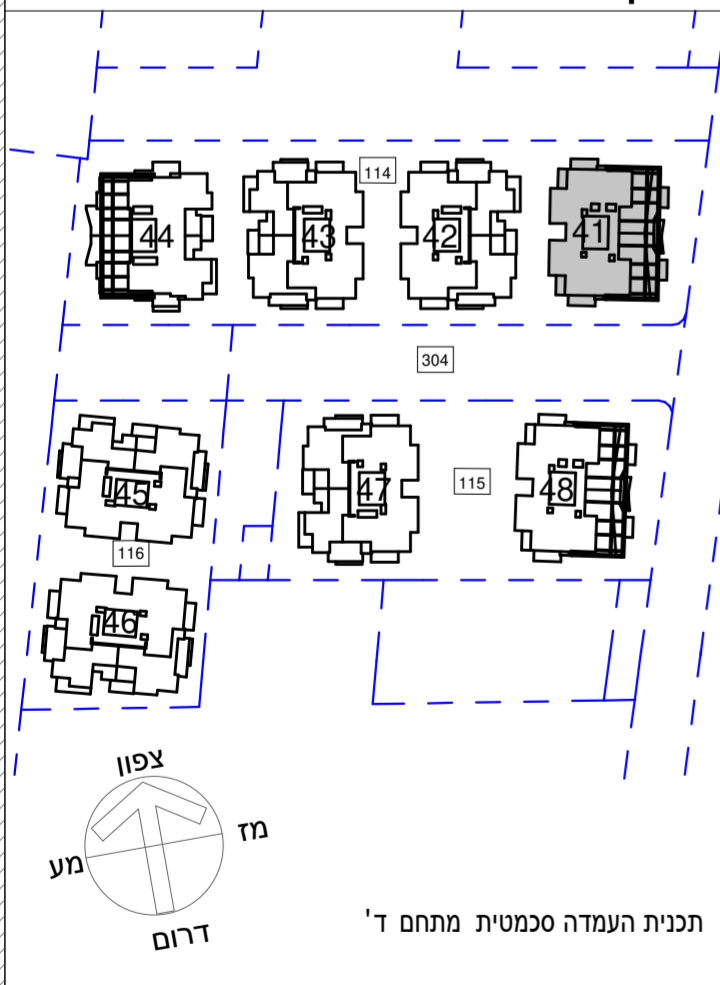

קנ"ם : 1:50	מתחם : ד
תאריך עדכון : 24/09/2019	מגרש : 114
מהדורה : 4	בניין : 41
	קומה : 1

גג	
9	
8	
7	
6	
5	
4	
3	
2	
1	לובי
0	
M	מחסנים
-1	חניון
-2	חניון

חתך סכמטי

קו קומה 2

גליון מס' 1 הערות ומקרא חלק בלתי נפרד מגליון זה.