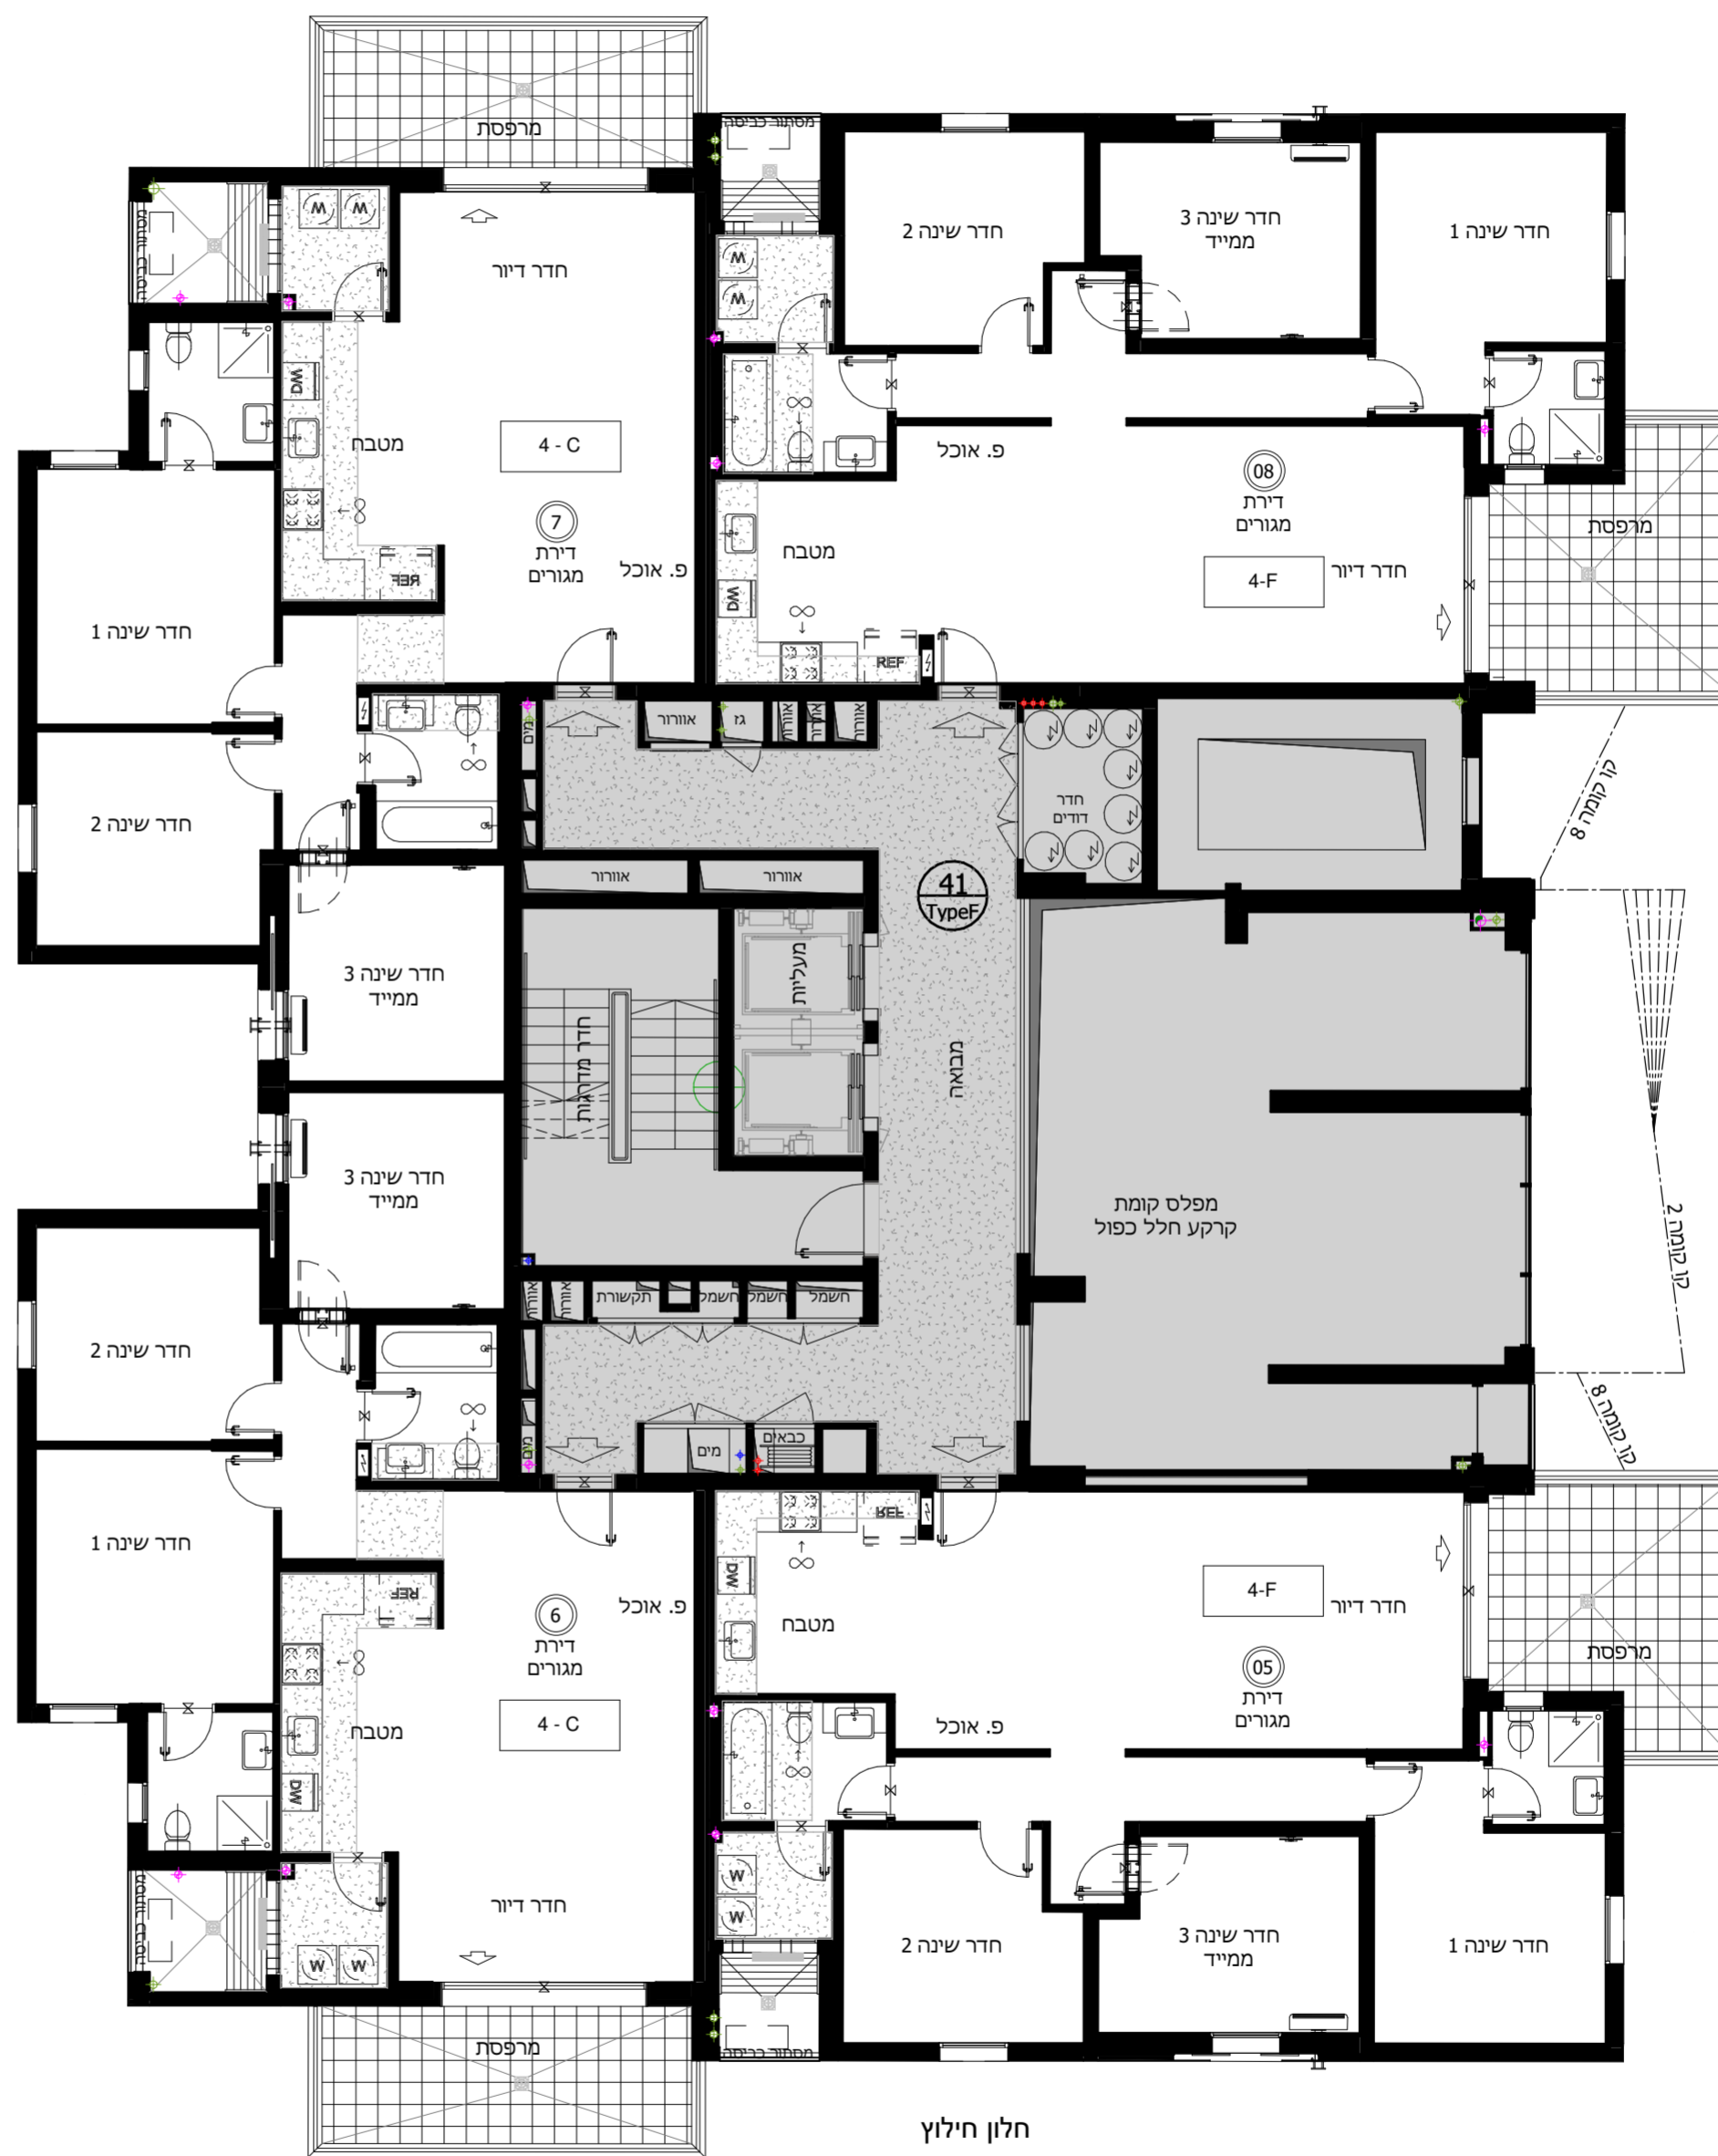

קנ"ם : 1:50	מתחם : ד
תאריך עדכון : 24/09/2019	מגרש : 114
מהדורה : 4	בניין : 41
	קומה : 1

גג	
9	
8	
7	
6	
5	
4	
3	
2	
1	לובי
0	
M	מחסנים
-1	חניון
-2	חניון

חתך סכמטי

קו קומה 2

גליון מס' 1 הערות ומקרא חלק בלתי נפרד מגליון זה.