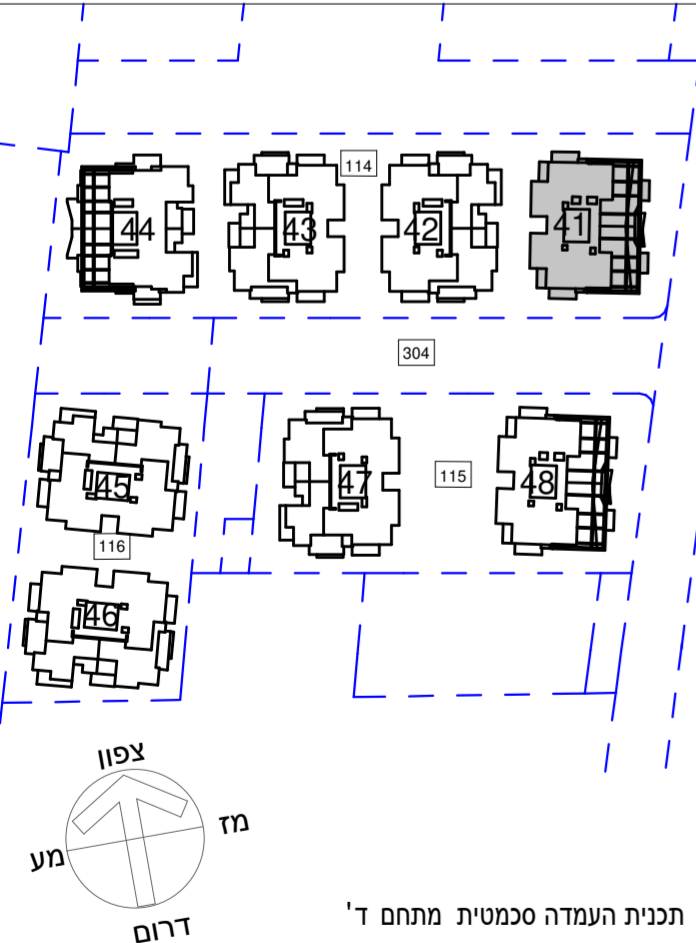

קנ"ם : 1:50
מתחם : ד
מגרש : 114
תאריך עדכון : 24/09/2019
בניין : 41
מהדורה : 4
קומה : 0

גג	
9	
8	
7	
6	
5	
4	
3	
2	
1	לובי
0	
M	מחסנים
-1	חניון
-2	חניון

חתך סכמטי

קו קומה 2

גליון מס' 1 הערות ומקרא חלק בלתי נפרד מגליון זה.