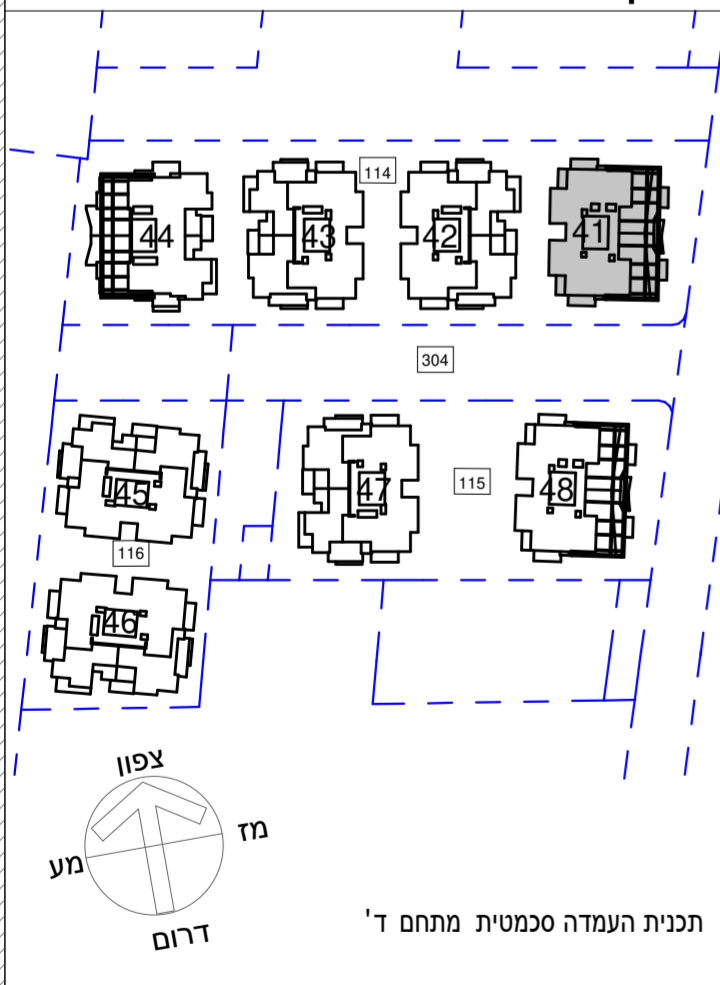

קנ"ם : 1:50	מתחם : ד
תאריך עדכון : 24/09/2019	מגרש : 114
מהדורה : 4	בניין : 41
	קומה : M

גג	
9	
8	
7	
6	
5	
4	
3	
2	
1	לובי
0	מחסנים
M	חניון
-1	חניון
-2	חניון

חתך סכמטי

גליון מס' 1 הערות ומקרא חלק בלתי נפרד מגליון זה.

חלל חניון

חלל חניון

תכניות מכר סופיות
 על אף האמור, לעניין שטחי מחסנים ומקומות חניה בקומות המרתף, טרם התקבל היתר שינויים
 יתכנו שינויים לפי דרישת הרשויות ו/או החלטת החברה