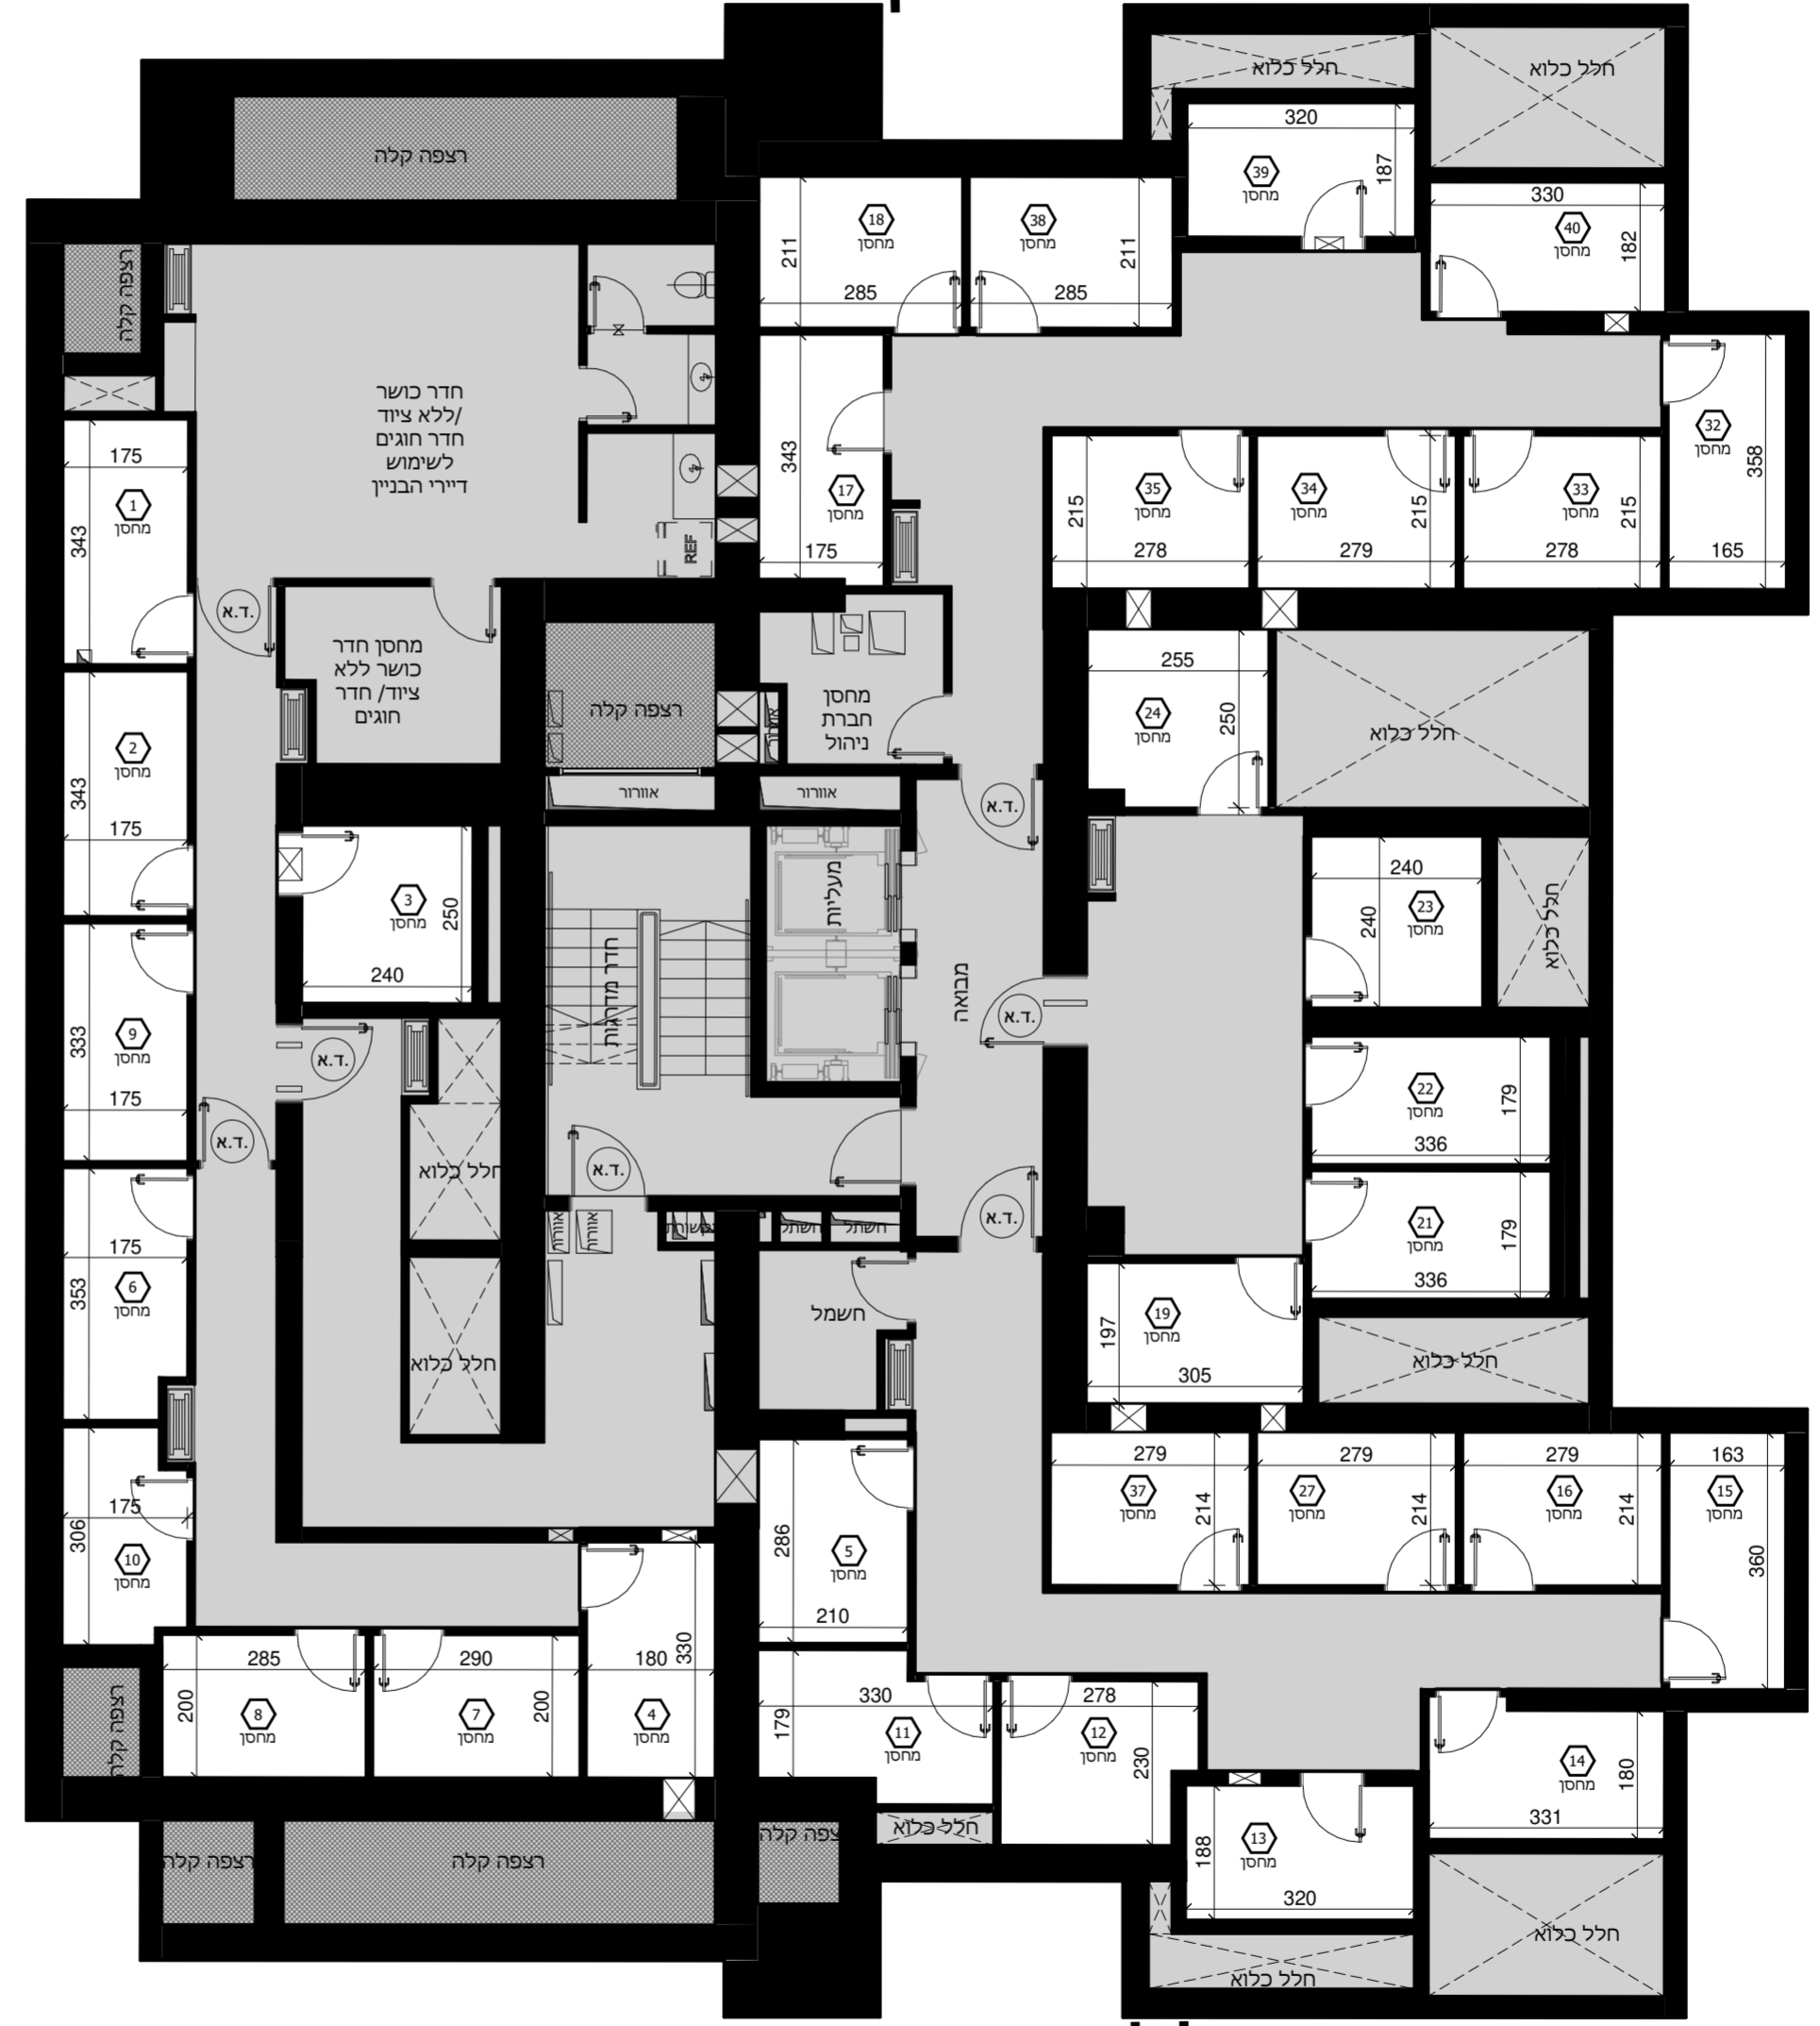

קנ"ם : 1:50	מתחם : ד
תאריך עדכון : 24/09/2019	מגרש : 114
מהדורה : 4	בניין : 41
	קומה : M

גג	
9	
8	
7	
6	
5	
4	
3	
2	
1	לובי
0	מחסנים
M	חניון
-1	חניון
-2	חניון

חתך סכמטי

גליון מס' 1 הערות ומקרא חלק בלתי נפרד מגליון זה.

חלל חניון

חלל חניון

תכניות מכר סופיות
 על אף האמור, לעניין שטחי מחסנים ומקומות חניה בקומות המרתף, טרם התקבל היתר שינויים
 יתכנו שינויים לפי דרישת הרשויות ו/או החלטת החברה