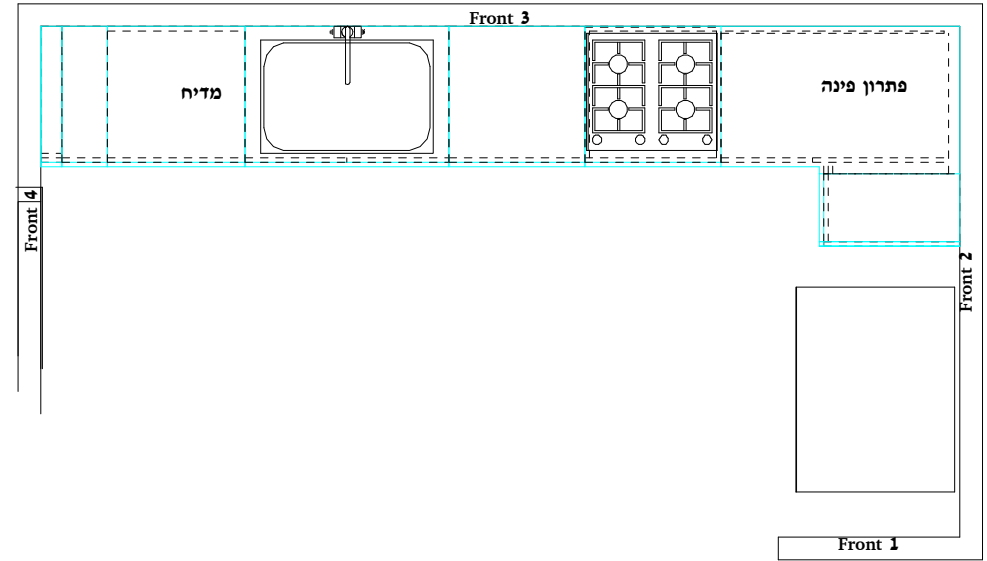

תכנית המטבח הינה להמחשה בלבד, מיקום התשתיות כגון נקודות החשמל והאינסטלציה אינם סופיות ונדרש לבצע מדידה בשטח לצורך הזמנת מטבח לייצור

Raumplan for Windows II 1990-2011 2.8.1 :03-9798080 דיאלוג דיאגנוסטיקה על ידי דיזיין עברית על ידי גרסה עברית by HAMMIES Software GmbH, 47269 Duisburg

התמונה להמחשה בלבד!
 ייתכנו שינויים במידות היחידות!
 המידות הסופיות נקבעות ע"י המפעל בלבד, בהתאם למדידה!
 מדידה בגב הארון!

תוכנת ראומפלאן
 דיזיין דיאלוג
 www.d3d.co.il

אולם תצוגה הרצליה
 רח' הסדנאות 11 הרצליה פיתוח
 טלפון 09-8337071 | פקס 09-8337090