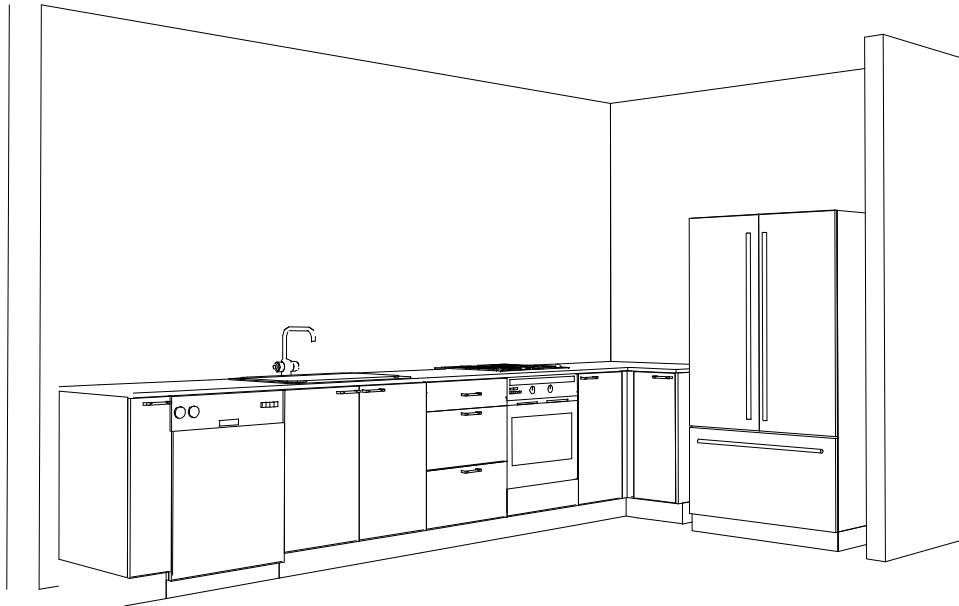

תכנית המטבח הינה להמחשה בלבד, מיקום התשתיות כגון נקודות החשמל והאינסטלציה אינם סופיות ונדרש לבצע מדידה בשטח לצורך הזמנת מטבח לייצור

Raumplan for Windows II 1990-2011 2.8.1 :03-9798080 דיאלוג דיאגנוסטיקה על ידי דיזיין עברית על ידי גרסה עברית by HAMMIES Software GmbH, 47269 Duisburg

התמונה להמחשה בלבד!
ייתכנו שינויים במידות היחידות!
המידות הסופיות נקבעות ע"י המפעל בלבד, בהתאם למדידה!
מדידה בגב הארון!

תוכנת ראומפלאן
דיזיין דיאלוג
www.d3d.co.il

אולם תצוגה הרצליה
רח' הסדנאות 11 הרצליה פיתוח
טלפון 09-8337071 | פקס 09-8337090

www.avivi.com
טל: 1-700-500-790

AVIVI
אביבי מטבחים
SMART KITCHEN

17.11.2019 תאריך:
סביוני גליל ים - הרצליה: שם הלקוח
אפריקה ישראל / דניה סיבוס
דירות למשתכן Type 4C,4C-G פרטים:
שביט, אביבי מטבחים Berater:
1 : 33.3 קנה מידה