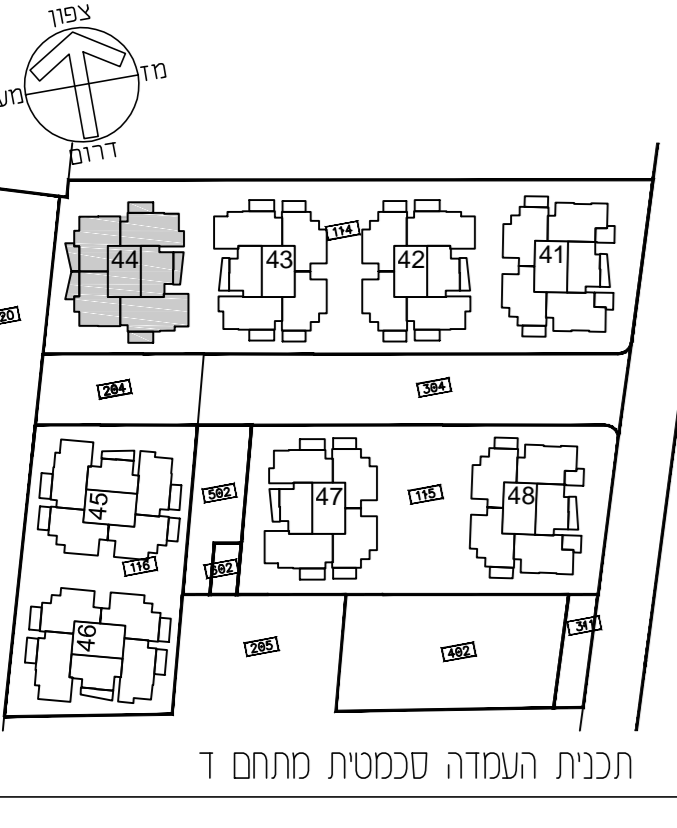

אא ארכיטקט ישראל סגורים

התבנית
סבינו גלים
 פרויקט מחיר למשתכן

מרחם: ד
 מגרש: 114
 בניין: 44
 קומה: -1

קומה	1:200
תאריך עיבוד:	2.11.2017
סמל:	01
לובי	0
מחסנים	M
תענו	-1
תענו	-2

הערות:
 * תוכנית מכר לא סופית - לפני התחילת הבנייה
 * תוכנית מכר לא סופית - לפני התחילת הבנייה
 * תוכנית מכר לא סופית - לפני התחילת הבנייה
 * תוכנית מכר לא סופית - לפני התחילת הבנייה