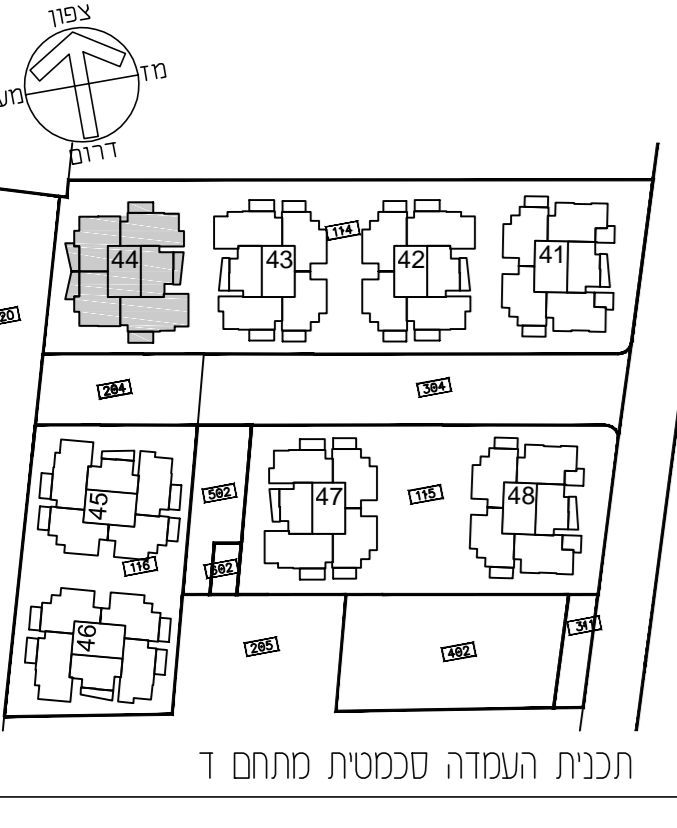

אאריקה ישראל מגורים

התבנית
סבינו גלילים
 פרויקט מחיר למשתכן

מרחם: ד
 מגרש: 114
 בניין: 44
 קומה: 2

קצף: 1:200	תאריך: 2.11.2017	סדרה: 01
מחשבים	תנ"ן	תנ"ן
לובי	0	-1
מחסנים	M	-2
חצר טכני		

הערות:
 * תוכנית מ"ר לא סופית - לפני התחילת הבנייה
 * תוכנית מ"ר סופית - לפני רישום רישות / או הוצאת הרבה
 / או רישום הבעלות
 * גלן מס' 1 הערות ומקרא הם חלק בלתי נפרד
 מכלול זה.