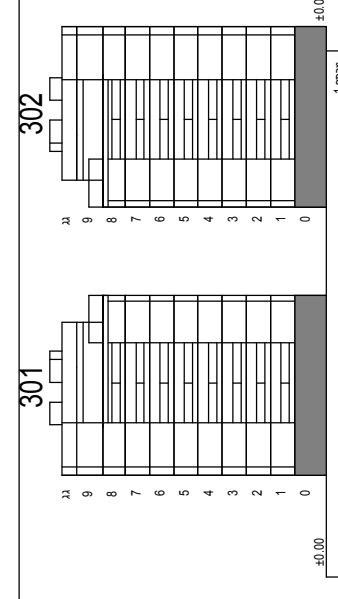

א.מ. ישראל מגורים  
 יזמות בע"מ  
 מקבוצת אפריקה ישראל

מגרש: 31 בנין: 311/312

קומה: תכנית מגרש

חתך סכמטי

קני"מ: 1:200

הערות:  
 -תכנית מכר לא סופיות לפני היתר בניה,  
 יחבנו שינויים לפי דרישות הרשויות ולא  
 החלטת התברה.