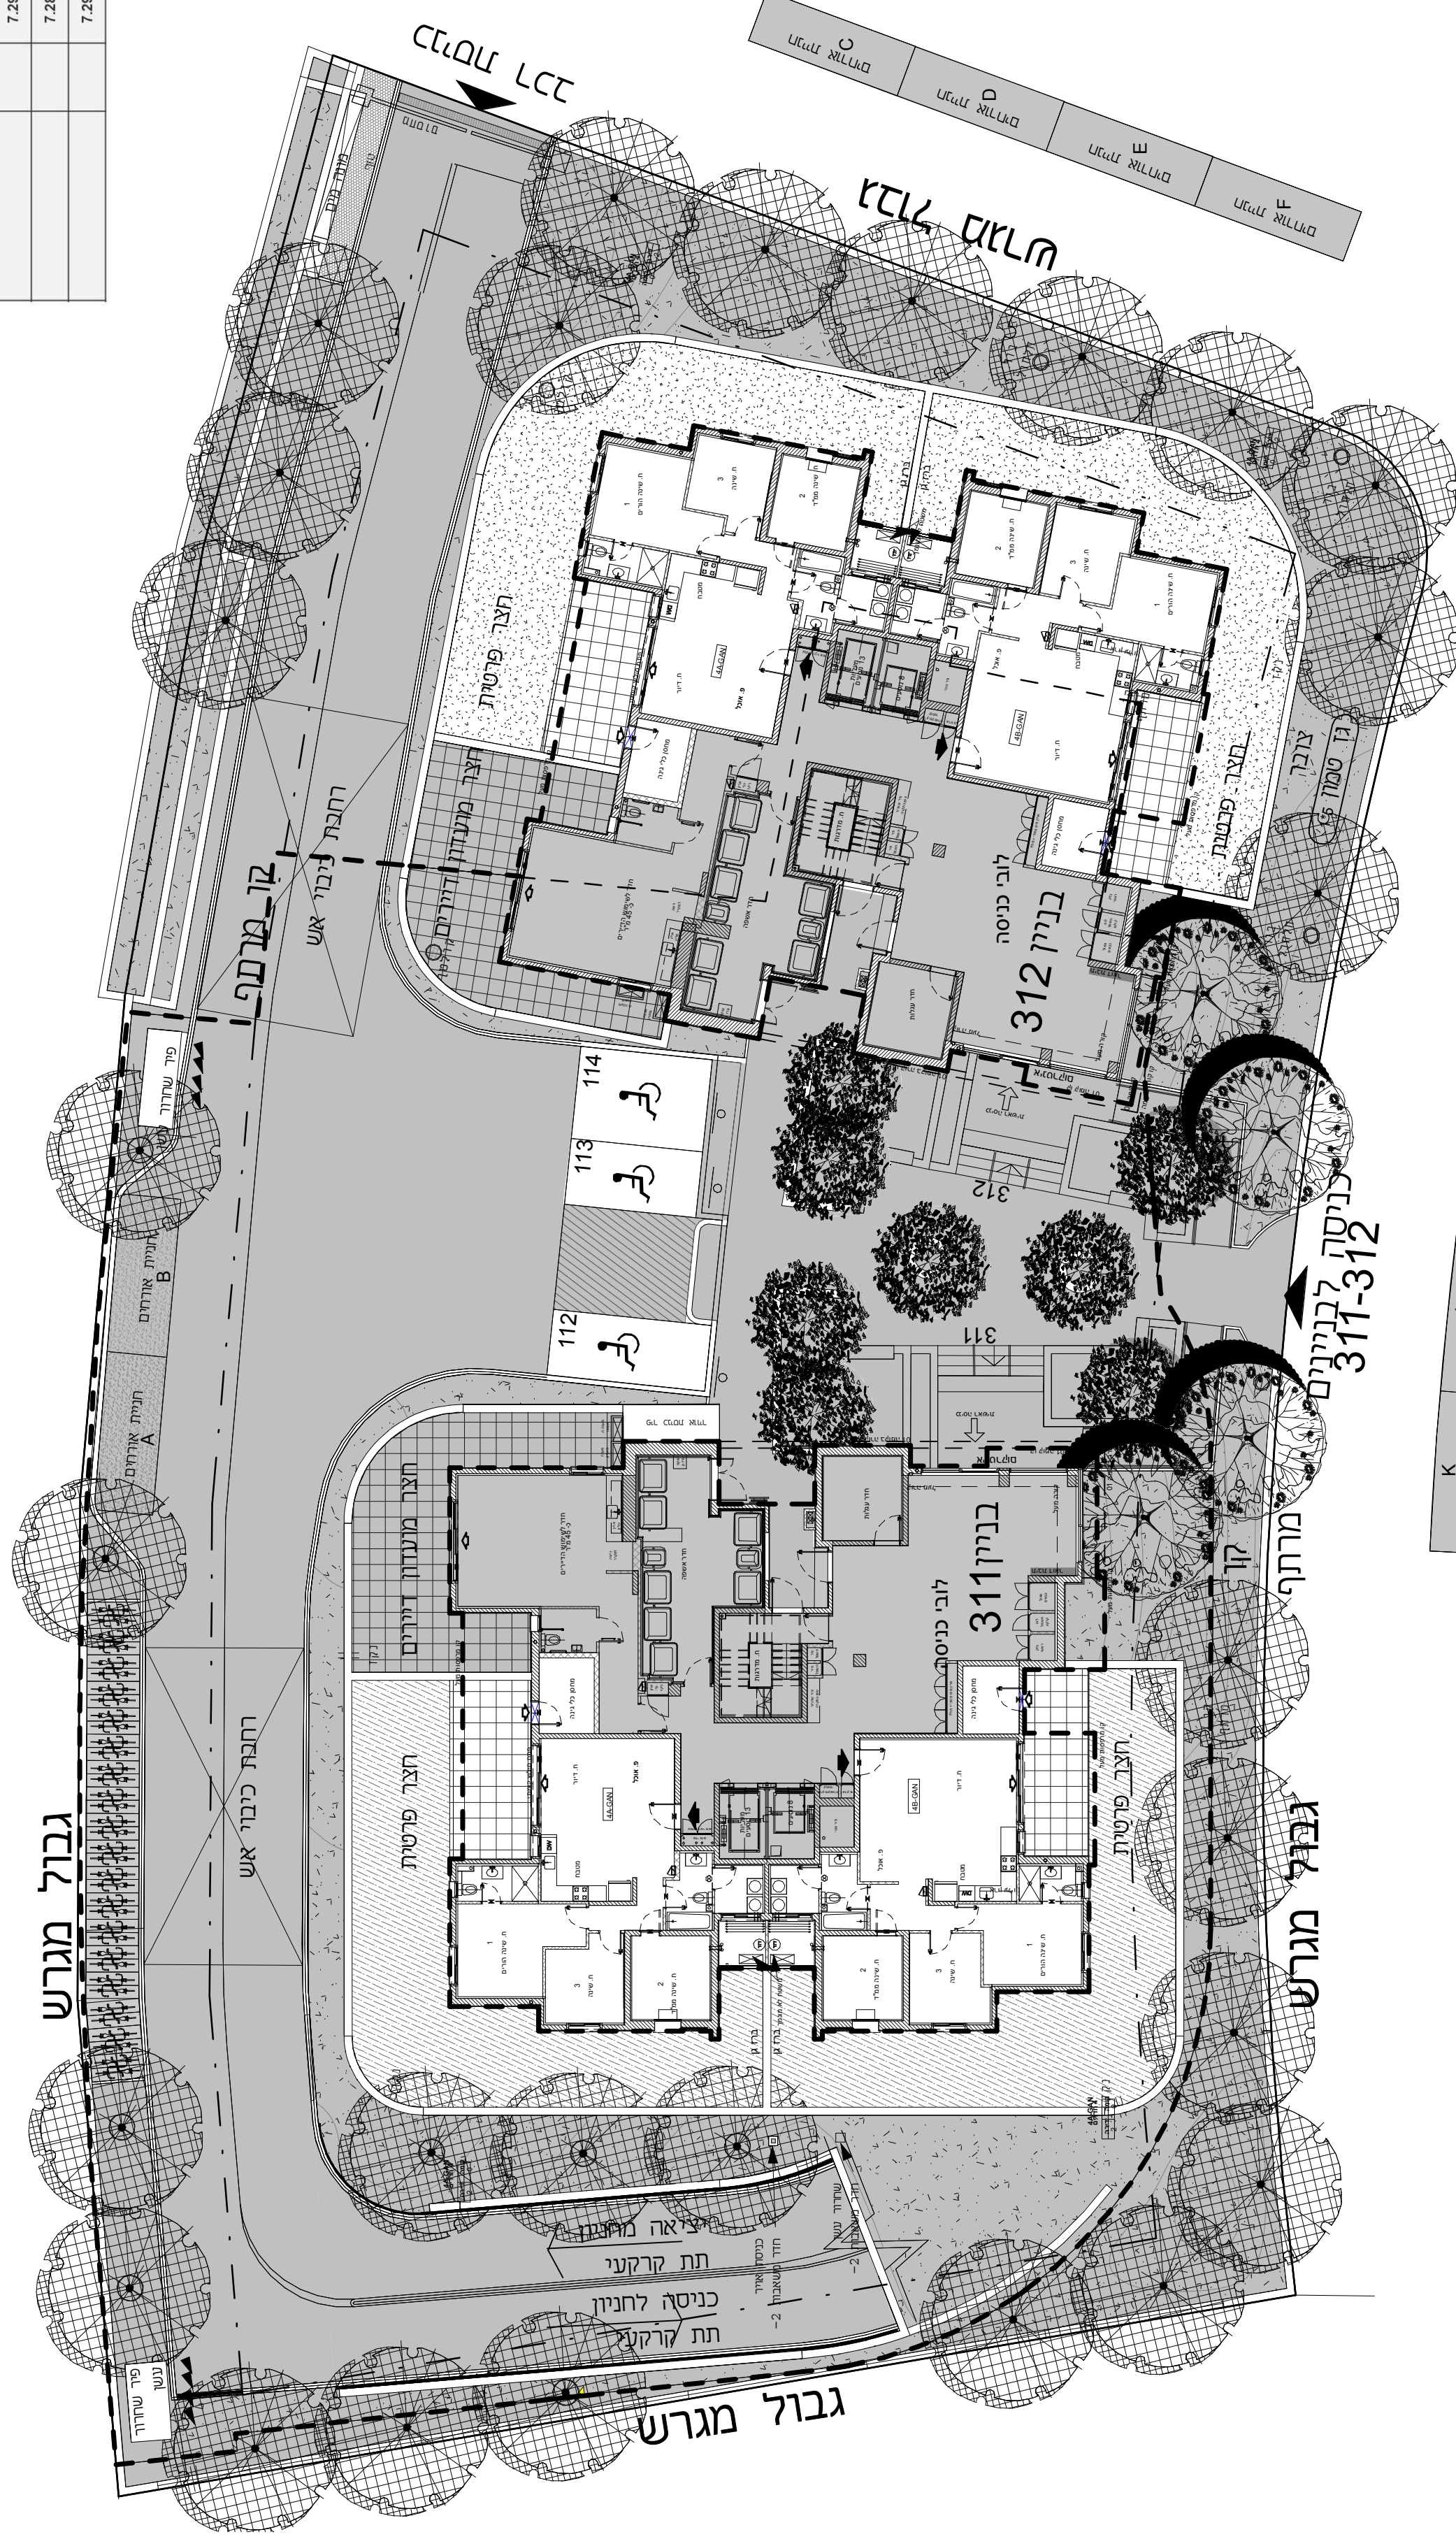

א.מ. ישראל מגורים  
 יזמות בע"מ  
 מקבוצת אפריקה ישראל

מגרש: 31 בנין: 311/312

קומה: תכנית מגרש

חתך סכמטי

קני"מ: 1:200

הערות:  
 -תכנית מכר לא סופיות לפני היתר בניה,  
 יחבנו שינויים לפי דרישות הרשויות ולא  
 החלטת התברה.

חביות - מפלס חניה קרקעי	
מספר חביות	שטח חביות
112	15
113	12.5
114	17.5

מטוסים - מפלס קרקע	
מספר מטוס	שטח מכר
4A-GAN	7.28
4B-GAN	7.29
4A-GAN	7.28
4B-GAN	7.29

K	תחנת אוטובוס
J	תחנת אוטובוס
I	תחנת אוטובוס
H	תחנת אוטובוס
G	תחנת אוטובוס