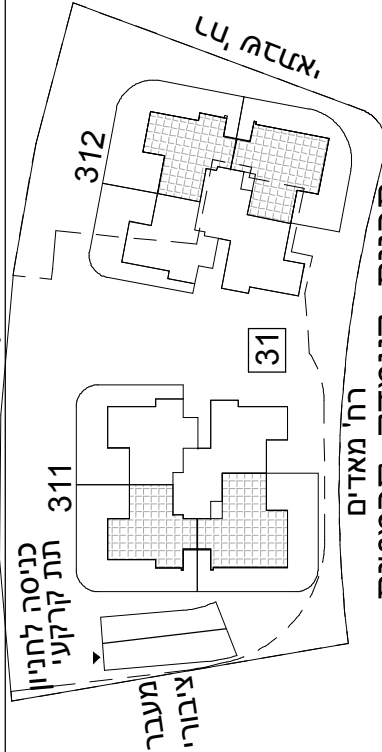

א.מ. ישראל מגורים  
 יזמות בע"מ  
 מקבוצת אפריקה ישראל

מגרש: 31 בנין: 311/312

קומה: תכנית מגרש

חתך סכמטי

קני"מ: 1:200

הערות:  
 -תכנית מכר לא סופיות לפני היתר בניה,  
 יחבנו שינויים לפי דרישות הרשויות ולא  
 החלטת התברה.