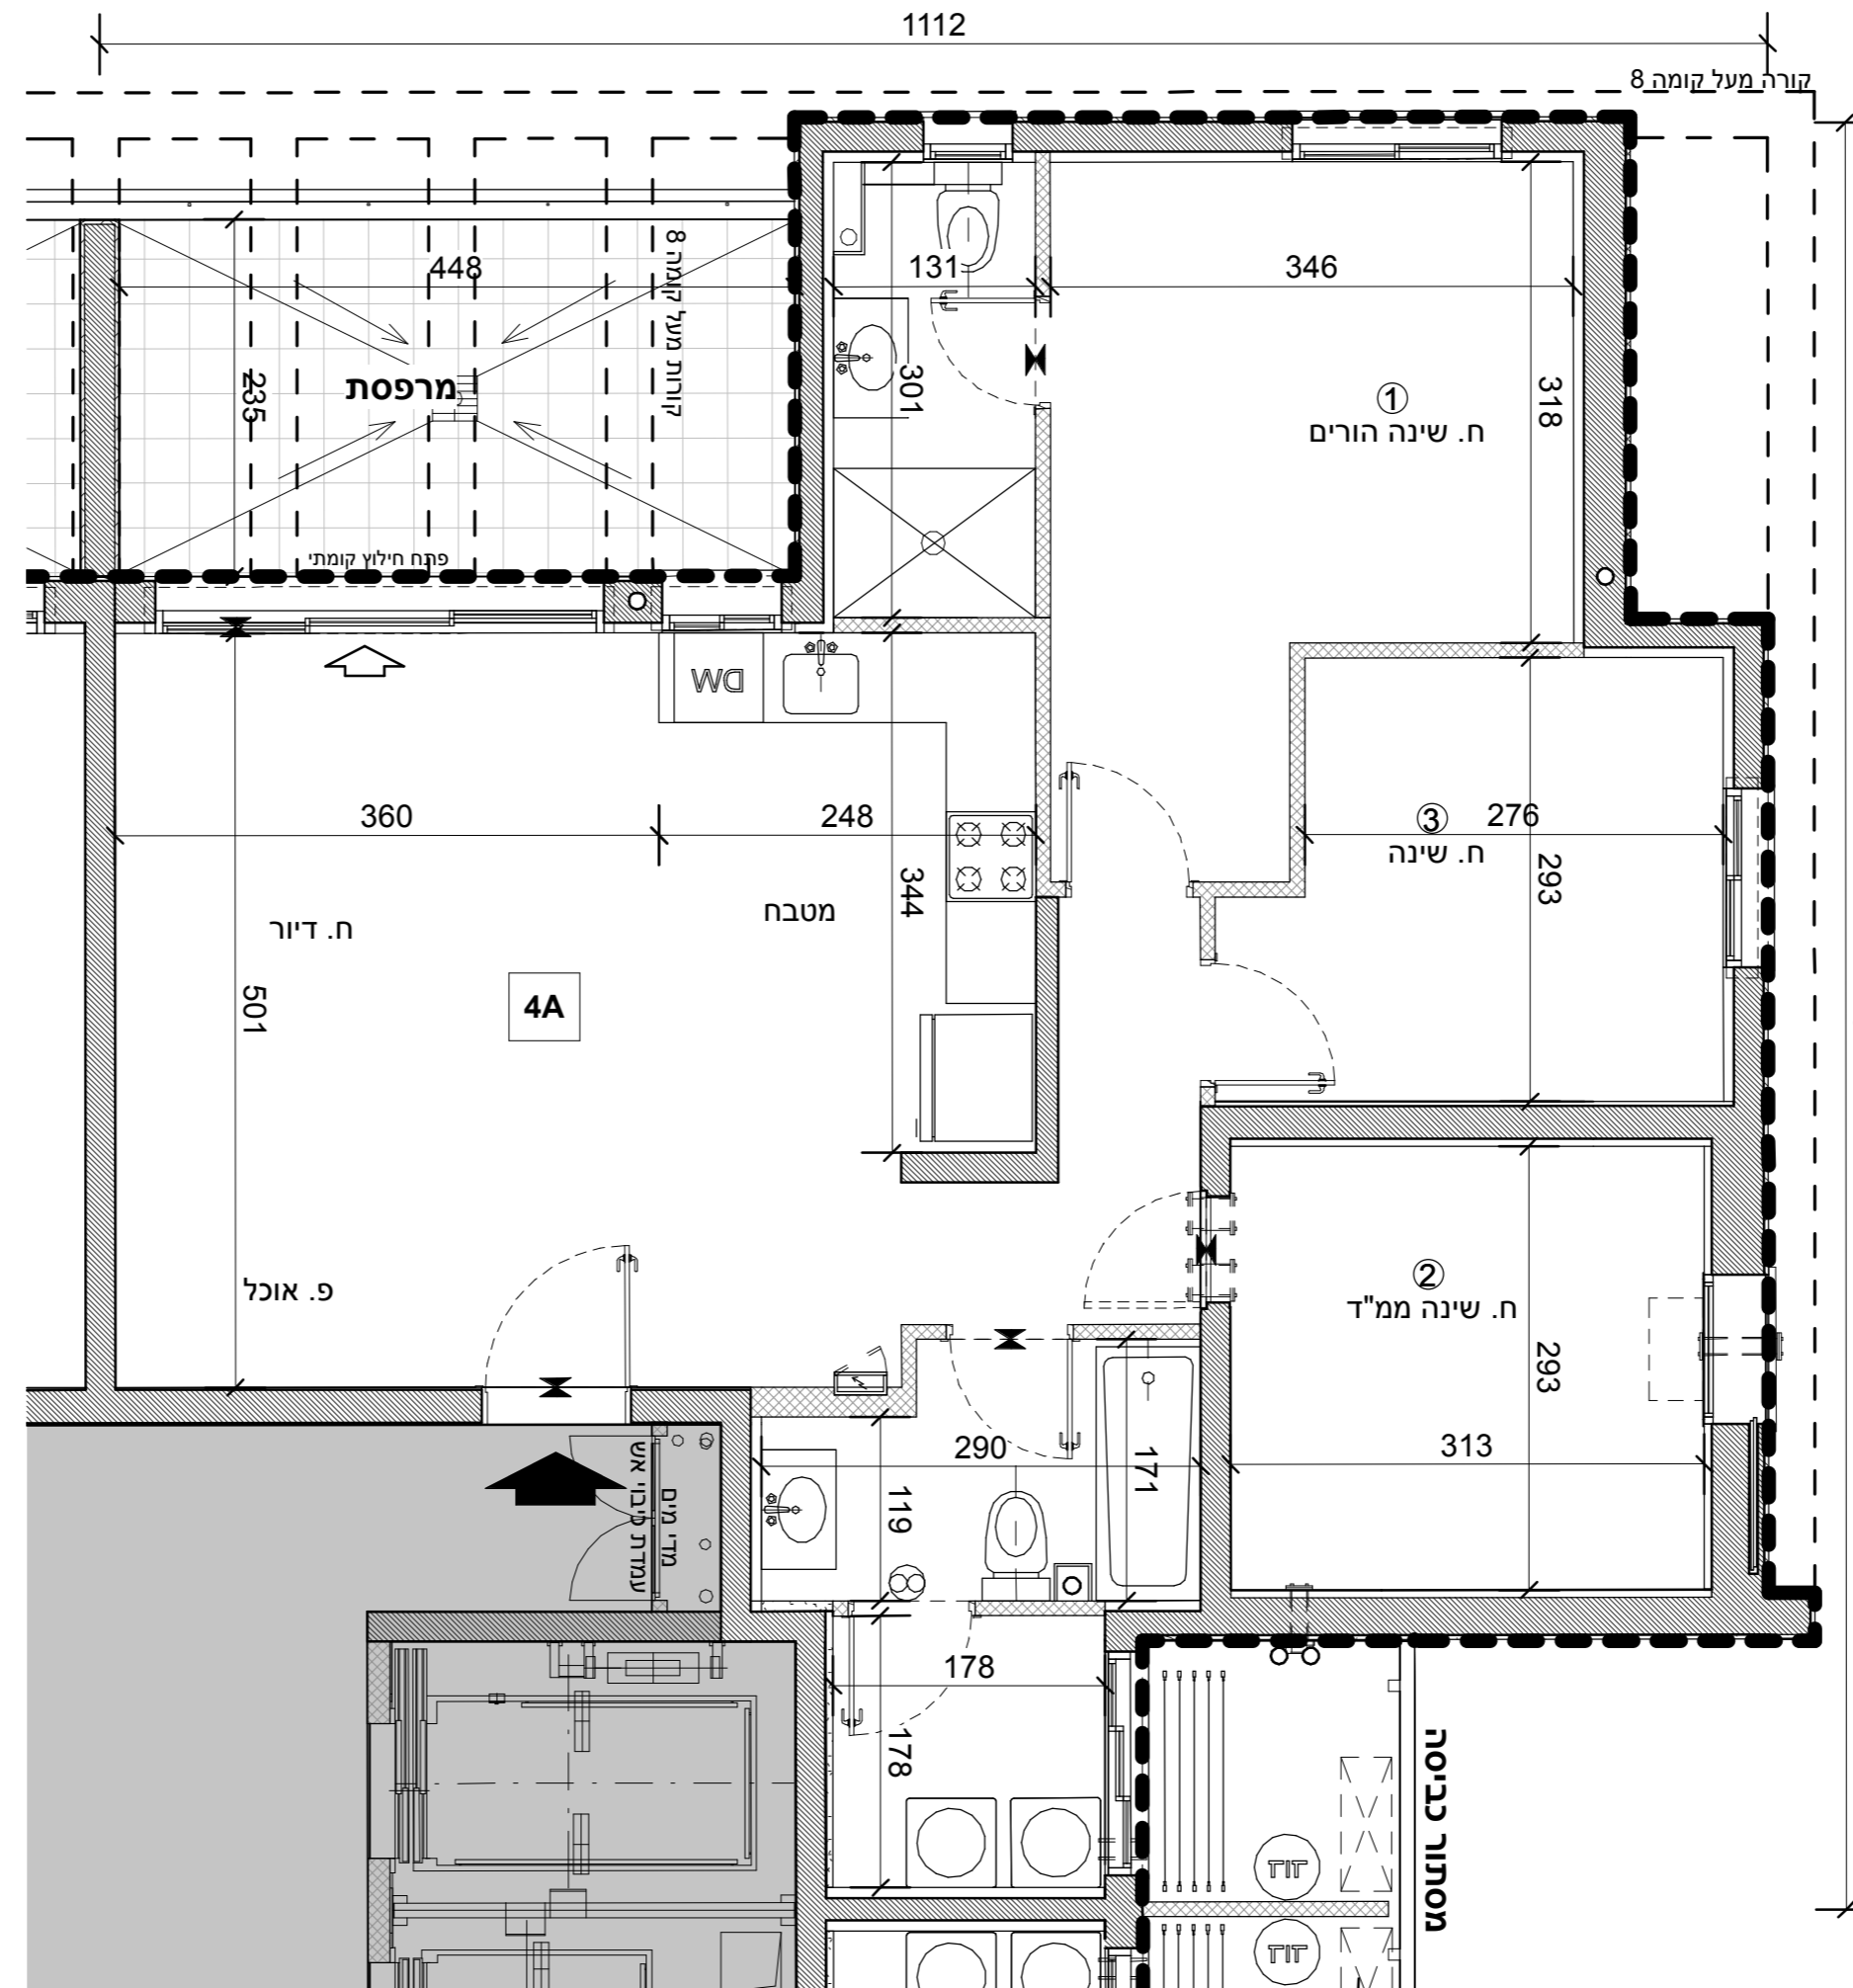

4 - 4A חדרים

קומה	דירה	דירה	שטח במ"ר	מ"ר	מ"ר
8	34	94.57	12.04	2	2
7	30	94.57	12.04	12.04	12.04
6	26	94.57	12.04	12.04	12.04
5	22	94.57	12.04	12.04	12.04
4	18	94.57	12.04	12.04	12.04
3	14	94.57	12.04	12.04	12.04
2	10	94.57	12.04	12.04	12.04
1	6	94.57	12.04	12.04	12.04