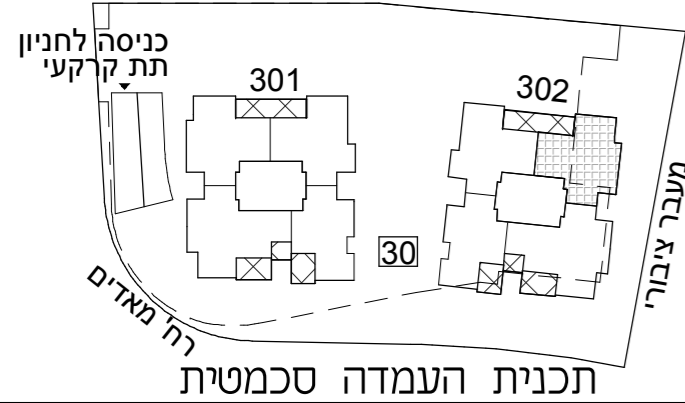

א.מ.ישראל מגורים
 יזמות בע"מ
 מקבוצת אפריקה ישראל

מגרש: 30 בניין: 302

קומה: 1-8 טיפוס דירה: 4A

חתך סכמטי

תכנית העמדה סכמטית

קב"מ: 1:50

הערות:

-תכניות מכר לא סופיות לפני היתר בניה, יתכנו שינויים לפי דרישות הרשויות ולאור החלטת החברה.