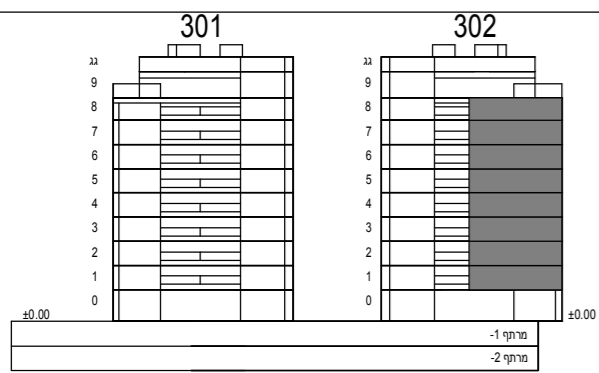

א.מ.ישראל מגורים
 יזמות בע"מ
 מקבוצת אפריקה ישראל

מגרש: 30 בניין: 302

קומה: 1-8 טיפוס דירה: 4A

חתך סכמטי

תכנית העמדה סכמטית

קב"מ: 1:50

הערות:

-תכניות מכר לא סופיות לפני היתר בניה, יתכנו שינויים לפי דרישות הרשויות ולאור החלטת החברה.

-גיליון מספר 1, הערות ומקרא, הינו חלק בלתי נפרד מגיליון זה.

כנען שנהב
 אדריכלים

ת.ד. 58188 קריית עתידים תל אביב 61580
 טלפון 03-6496644 פקס 03-6471997

תאריך עדכון: 09.11.21

מספר גליון: 12

4 - 4A חדרים

| קומה | דירה | דירה | שטח במ"ר | מ"ר | מ"ר |
|------|------|-------|----------|-------|-------|
| 8 | 34 | 94.57 | 12.04 | 2 | 2 |
| 7 | 30 | 94.57 | 12.04 | 12.04 | 12.04 |
| 6 | 26 | 94.57 | 12.04 | 12.04 | 12.04 |
| 5 | 22 | 94.57 | 12.04 | 12.04 | 12.04 |
| 4 | 18 | 94.57 | 12.04 | 12.04 | 12.04 |
| 3 | 14 | 94.57 | 12.04 | 12.04 | 12.04 |
| 2 | 10 | 94.57 | 12.04 | 12.04 | 12.04 |
| 1 | 6 | 94.57 | 12.04 | 12.04 | 12.04 |