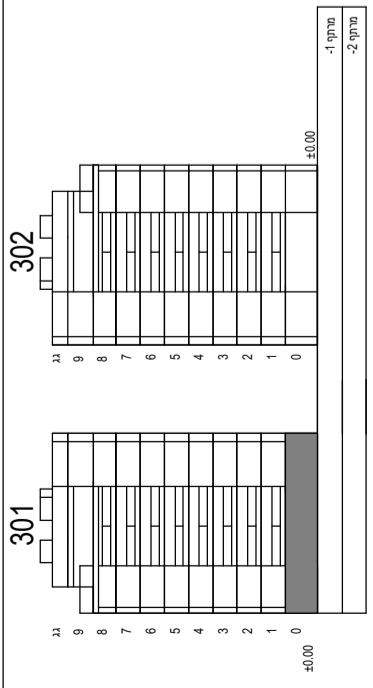

א.מ. ישראל מגורים  
יזמות בע"מ  
מקבוצת אפריקה ישראל

מגרש: 32  
בנין: 321  
קומה: תכנית מגרש

קני'מ: 1:200

הערות:  
-תכנית מוכר לא סופיות לפני הינת בנייה,  
יתכנו שינויים לפי דרישות הרשויות ולאו  
החלטת התכנון.

-גיליון מספר 1, הערות ומקרא, הינו חלק  
בלתי נפרד מגיליון זה.

כ נ ע א ש נ ה ב

אדריכלים

תד. 5888 ציית עירייה תל אביב 6850  
טלפון: 03-647897 פקס: 03-649844

תאריך עדכון: 09.11.21

מספר גליון: 3

חניות- מפלס חניה קרקע	
מספר חניה	שטח חניה
112	12.5
113	12.5
114	34.5

מוסכים- מפלס קרקע	
שטח מוכר	שטח מוכר
בנין	לחניה
7.28	7.28
7.28	7.28
7.28	7.28
7.28	7.28

כניסה לבנינים  
321-322

קד מגרש

קד מגרש

קד מגרש