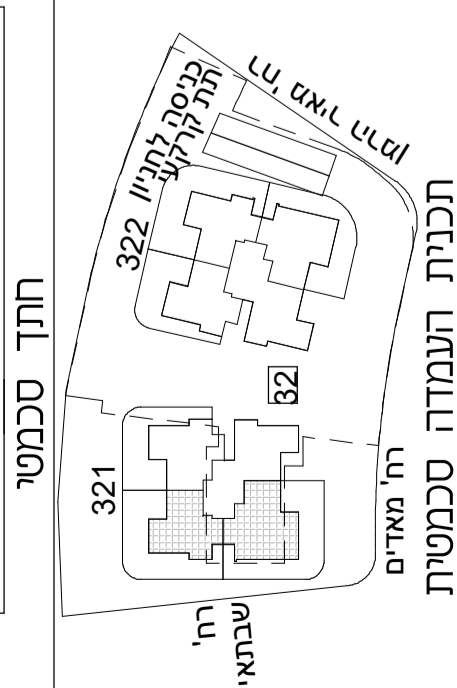

א.מ. ישראל מגורים  
יזמות בע"מ  
מקבוצת אפריקה ישראל

מגרש: 32  
בנין: 321  
קומה: תכנית מגרש

קני'מ: 1:200

הערות:  
-תכנית מוכר לא סופיות לפני הינת בנייה,  
יתכנו שינויים לפי דרישות הרשויות ולאו  
החלטת התכנון.

-גיליון מספר 1, הערות ומקרא, הינו חלק  
בלתי נפרד מגיליון זה.

כ נ ע א ש נ ה ב

אדריכלים

תד. 5888 ציית עירייה תל אביב 6850  
טלפון: 03-647897 פקס: 03-649844

תאריך עדכון: 09.11.21

מספר גליון: 3

חניות- מפלס חניה קרקע	
מספר חניה	שטח חניה
112	12.5
113	12.5
114	34.5

מוסכים- מפלס קרקע	
שטח מוכר	שטח מוכר
בנין	לחניה
7.28	7.28
7.28	7.28
7.28	7.28
7.28	7.28

כניסה לבנינים  
321-322

קד מגרש

קד מגרש

קד מגרש