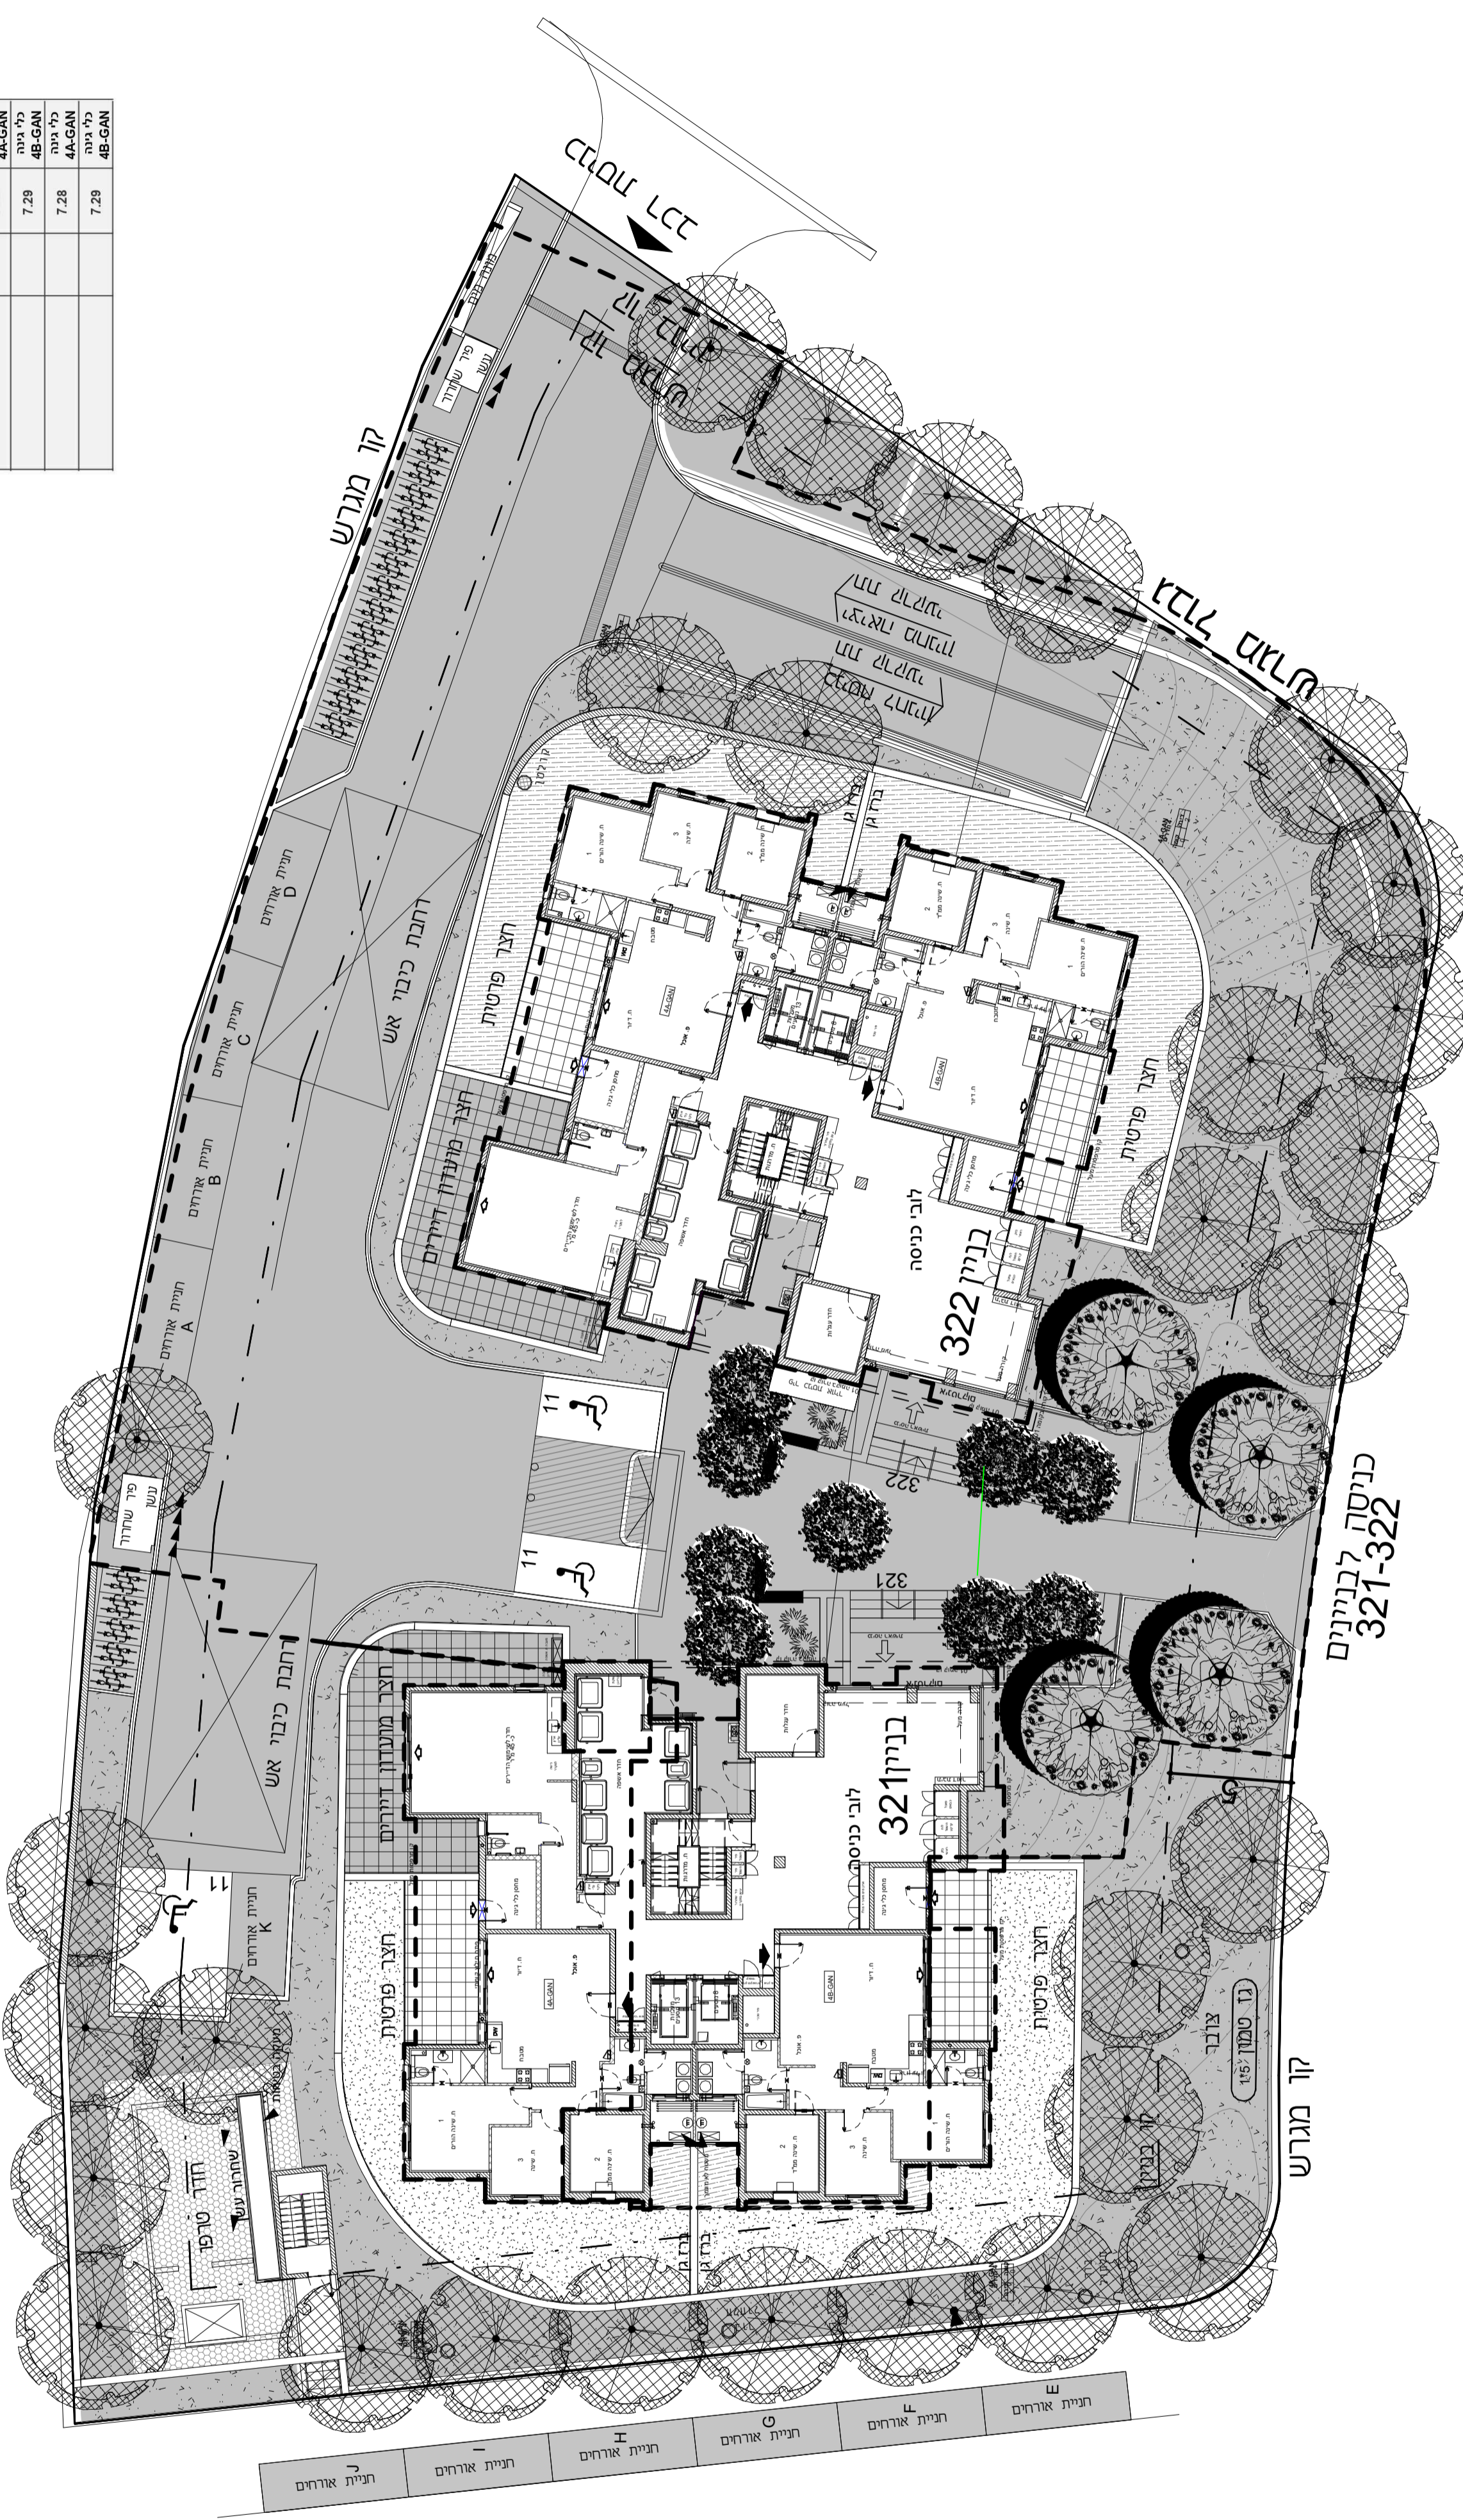

א.מ. ישראל מגורים  
יזמות בע"מ  
מקבוצת אפריקה ישראל

מגרש: 32  
בנין: 321  
קומה: תכנית מגרש

קני'מ: 1:200

הערות:  
-תכנית מוכר לא סופיות לפני הינת בנייה,  
יתכנו שינויים לפי דרישות הרשויות ולאו  
החלטת התכנון.

מוסכים- מפלס קרקע	
שטח מוכר	שטח מוכר
בנין	לחניה
7.28	7.28
7.28	7.28
7.28	7.28
7.28	7.28

כניסה לבנינים  
321-322

קד מגרש

קד מגרש

קד מגרש