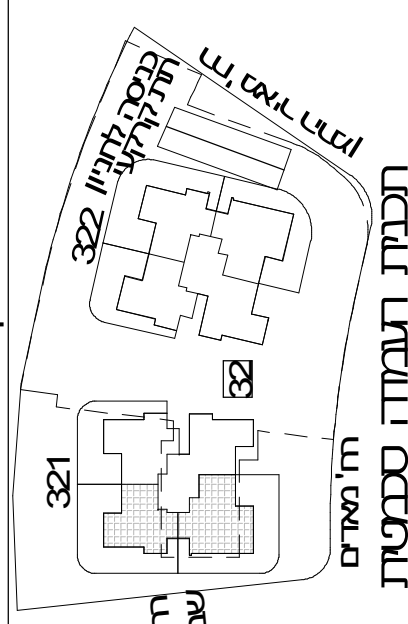

אגם ישראל מגורים
יצמות בע"מ
מקבוצת אפריקה ישראל

משתט: 32: בנין: 321
קוֹמָה: תַּכְתּוּת מַעֲשֵׂה

רדן סכּוּלֵי

תַּכְתּוּת תַּמְנָה סַכּוּלֵי
הַי' מַאֲדִים
קוֹנִיָּמָה: 1:200

תַּעֲרוּת:
תַּכְתּוּת מַדֵּ לֹא סוּפּוֹת לַפִּי הַיָּד בְּיָד,
הַכּוֹס שֵׁיטִים לַפִּי דִּדְעוּת הַדְּשׁוּת וְלֹא
הַדְּשׁוּת הַדְּשׁוּת.

גִּלְיָז מַסַּךְ 1, תַּעֲרוּת וְקוּדָא, הַיָּע הַיָּע הַיָּע
מַזְנֵי נַפֶּד מַגְלִיז אֵי.

כַּנְנַע | שׁוּכְהַב
אֲדוּרֵי נִיִּים
תַּדֵּ 6588 קִרְיַת מַעֲרוֹם תַּל מִיכָּאֵל 6580
סַכּוּלֵי 08-6466644 עֵבֶק 08-6466644