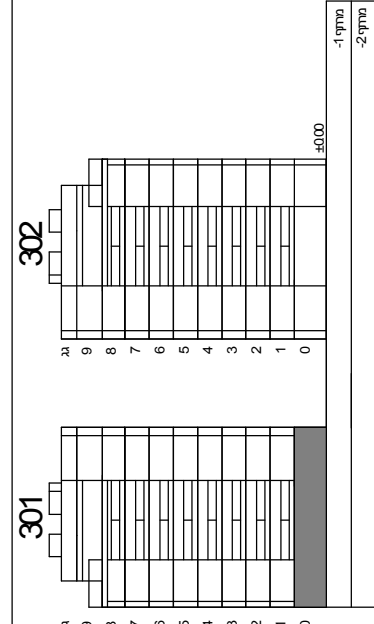

אגם ישראל מגורים
יצמות בע"מ
מקבוצת אפריקה ישראל

משתט: 32: בנין: 321
קוֹמָה: תַּכְתּוּת מַעֲשֵׂה

רדן סכּוּלֵי

תַּכְתּוּת תַּמְנָה סַכּוּלֵי
הַי' מַאֲדִים
קוֹנִיָּמָה: 1:200

תַּעֲרוּת:
תַּכְתּוּת מַדֵּ לֹא סוּפּוֹת לַפִּי הַיָּד בְּיָד,
הַכּוֹס שֵׁיטִים לַפִּי דִּדְעוּת הַדְּשׁוּת וְלֹא
הַדְּשׁוּת הַדְּשׁוּת.