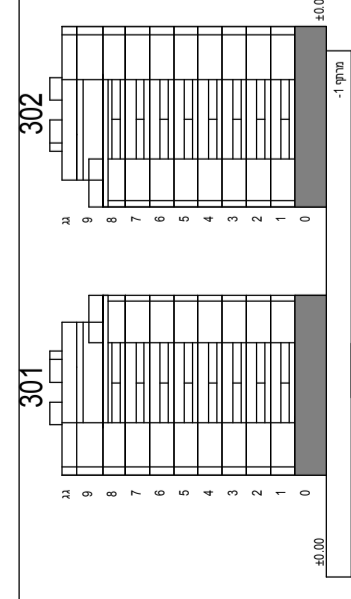

א.מ. ישראל מגורים
 יזמות בע"מ
 מקבוצת אפריקה ישראל

מגרש: 31 בנין: 311/312

קומה: תכנית מגרש

חתך סכמטי

קני"מ: 1:200

הערות:
 -תכנית מכר לא סופיות לפני היתר בניה,
 יחבנו שינויים לפי דרישות הרשויות ולא
 החלטת התברה.

-גיליון מספר 1, הערות ומקרא, הינו חלק
 בלתי נפרד מגיליון זה.

כ נ ע | ש נ ה ב

אדריכלים

ת"ר 6888 קריית השרונים תל אביב 6180
 סכ"פ 05-6498644 נפקס 05-6798706

תאריך עדכון: 09.11.21

מספר גליון: 3

חביות - מפלס חניה קרקע	
מספר חביות	שטח חביות
112	15
113	12.5
114	17.5