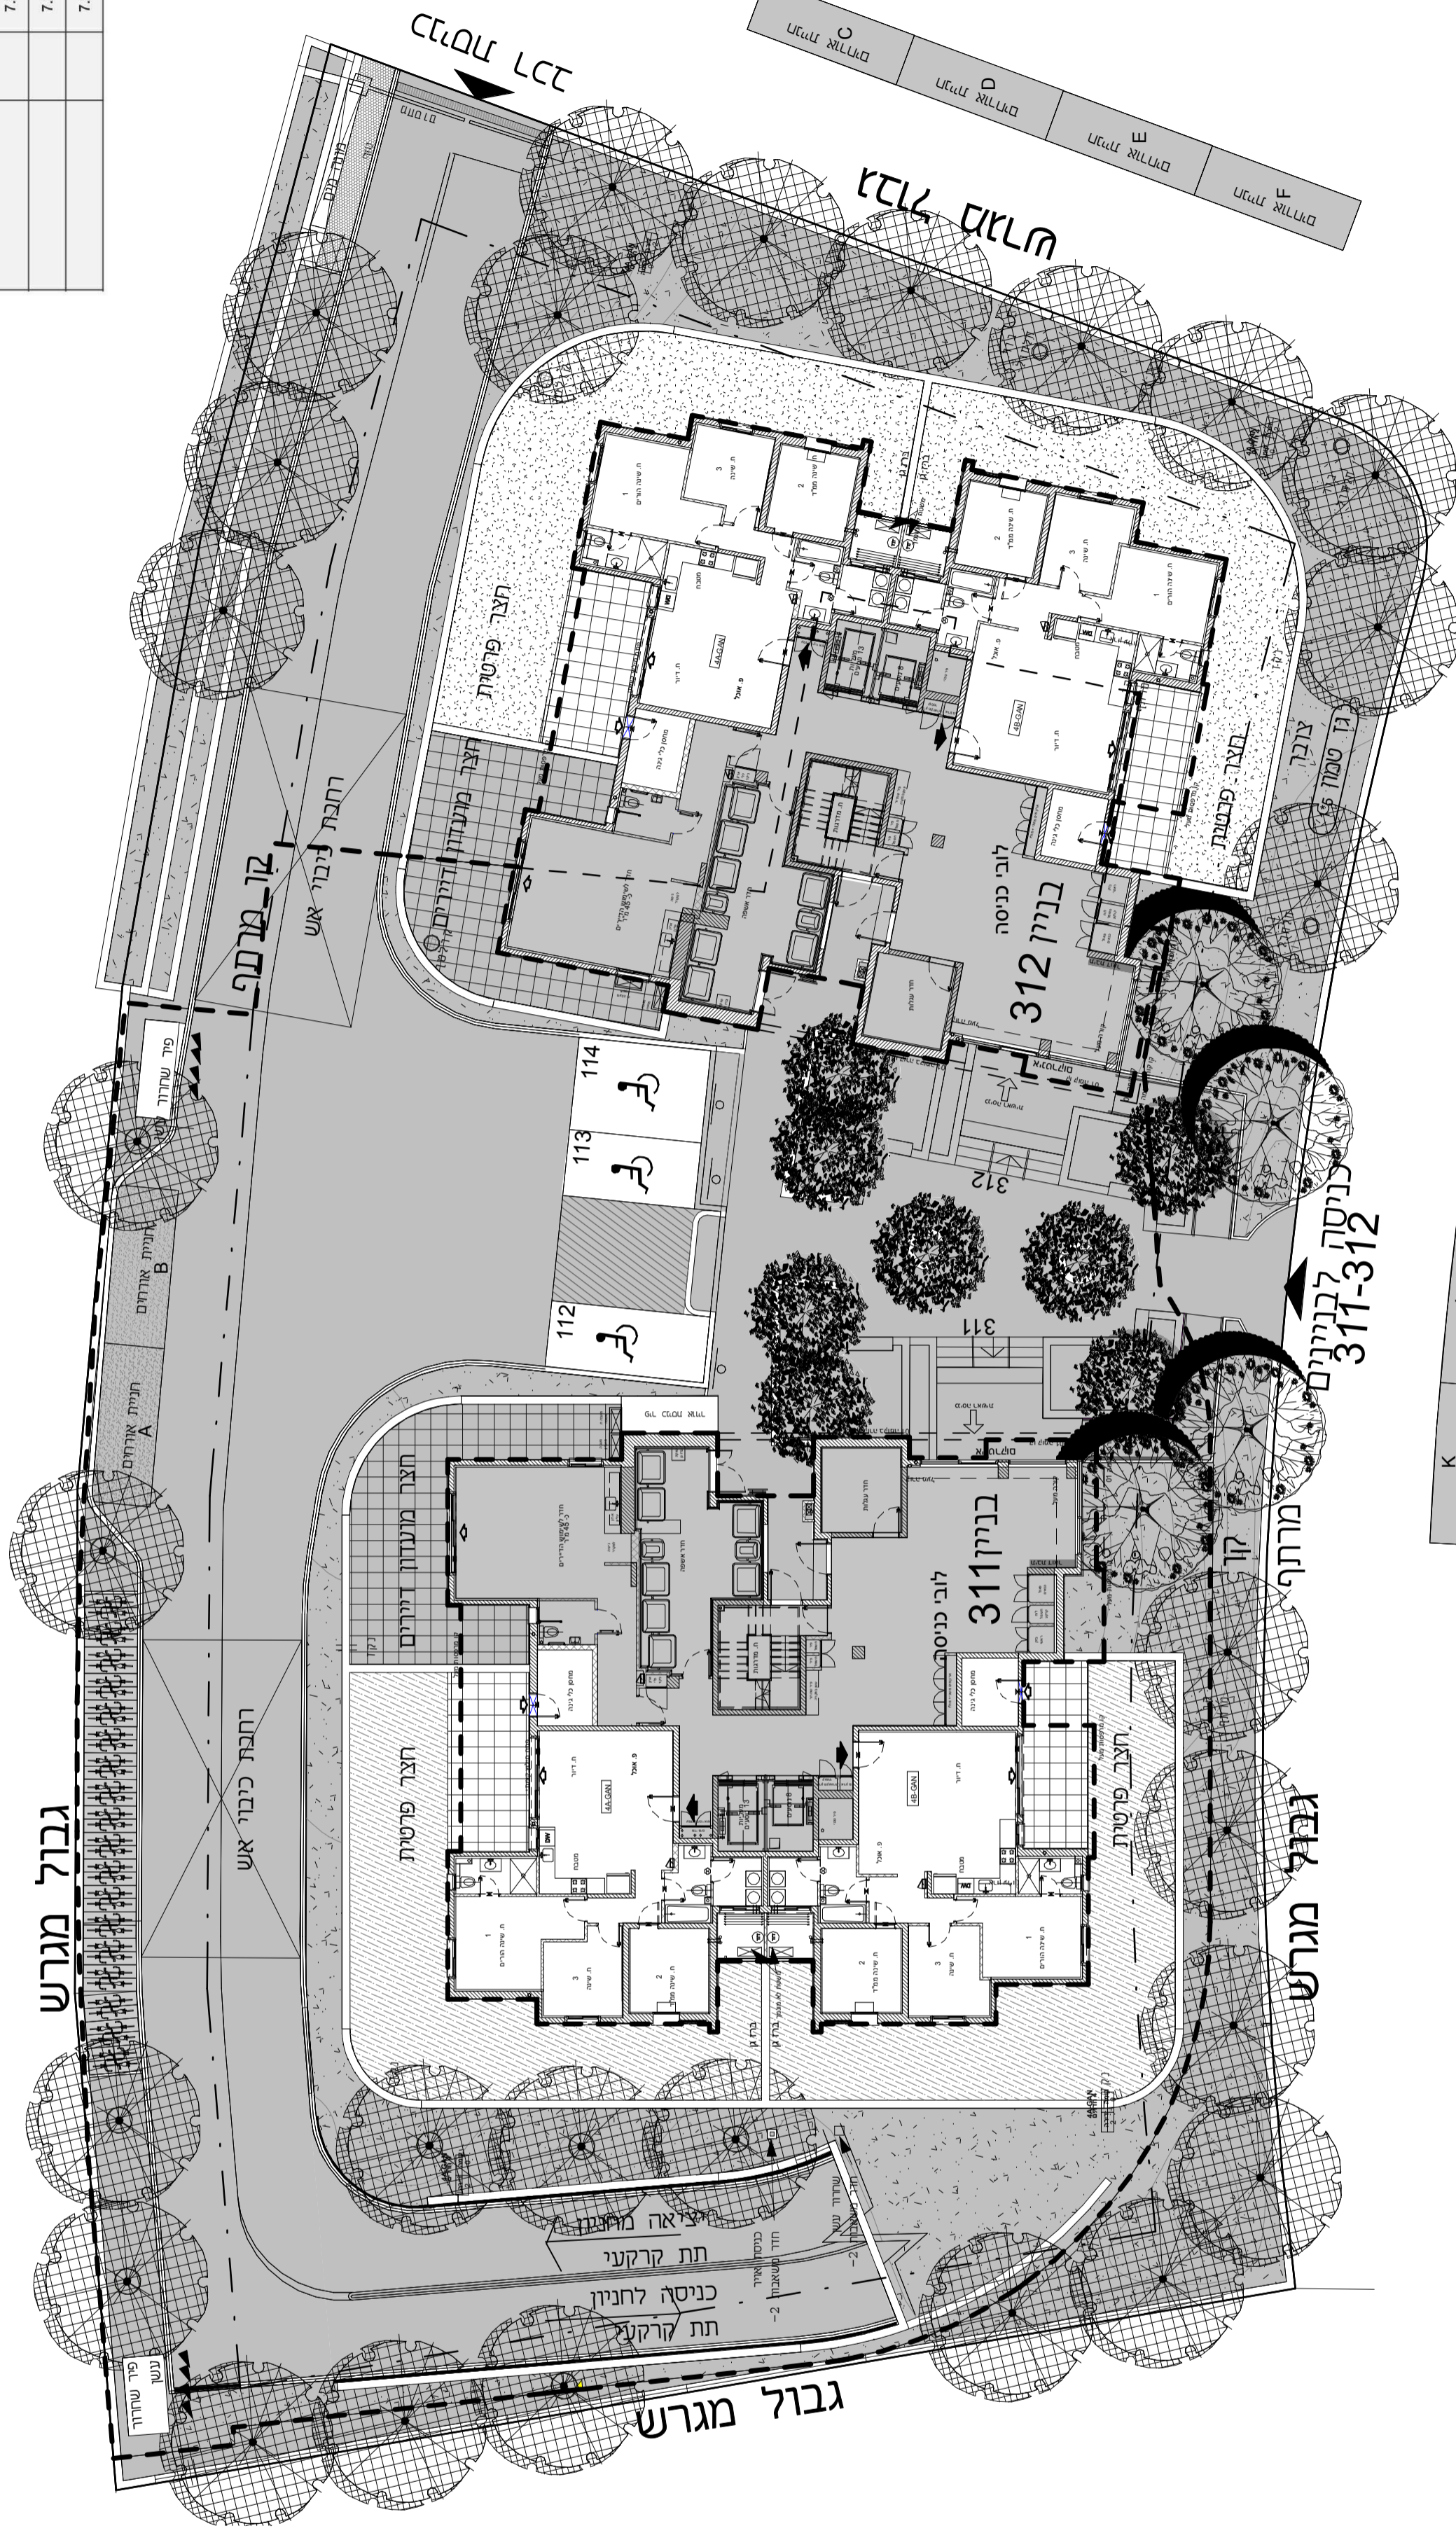

א.מ. ישראל מגורים
 יזמות בע"מ
 מקבוצת אפריקה ישראל

מגרש: 31 בנין: 311/312

קומה: תכנית מגרש

חתך סכמטי

קני"מ: 1:200

הערות:
 -תכנית מכר לא סופיות לפני היתר בניה,
 יחבנו שינויים לפי דרישות הרשויות ולא
 החלטת התברה.

-גיליון מספר 1, הערות ומקרא, הינו חלק
 בלתי נפרד מגיליון זה.

כ נ ע | ש נ ה ב

אדריכלים

ת"ר 6888 קריית השרונים תל אביב 6180
 סכ"פ 05-6498644 נפקס 05-6798706

תאריך עדכון: 09.11.21

מספר גליון: 3

חביות - מפלס חניה קרקע	
מספר חביות	שטח חביות
112	15
113	12.5
114	17.5

מטוסים - מפלס קרקע	
מספר מטוס	שטח מכר
4A-GAN	7.28
4B-GAN	7.29
4A-GAN	7.28
4B-GAN	7.29

K	תחנת אוטובוס
J	תחנת אוטובוס
I	תחנת אוטובוס
H	תחנת אוטובוס
G	תחנת אוטובוס