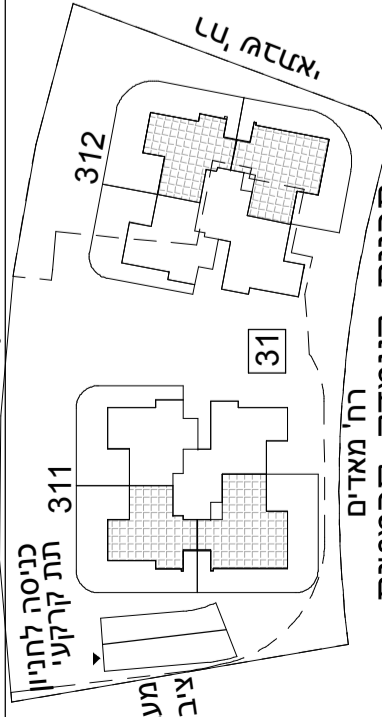

א.מ. ישראל מגורים
 יזמות בע"מ
 מקבוצת אפריקה ישראל

מגרש: 31 בנין: 311/312

קומה: תכנית מגרש

חתך סכמטי

קני"מ: 1:200

הערות:
 -תכנית מכר לא סופיות לפני היתר בניה,
 יחבנו שינויים לפי דרישות הרשויות ולא
 החלטת התברה.

-גיליון מספר 1, הערות ומקרא, הינו חלק
 בלתי נפרד מגיליון זה.

כ נ ע | ש נ ה ב

אדריכלים

ת"ר 6888 קריית השרונים תל אביב 6180
 סכ"פ 05-6498644 נפקס 05-6798706

תאריך עדכון: 09.11.21

מספר גליון: 3

חביות - מפלס חניה קרקע	
מספר חביות	שטח חביות
112	15
113	12.5
114	17.5