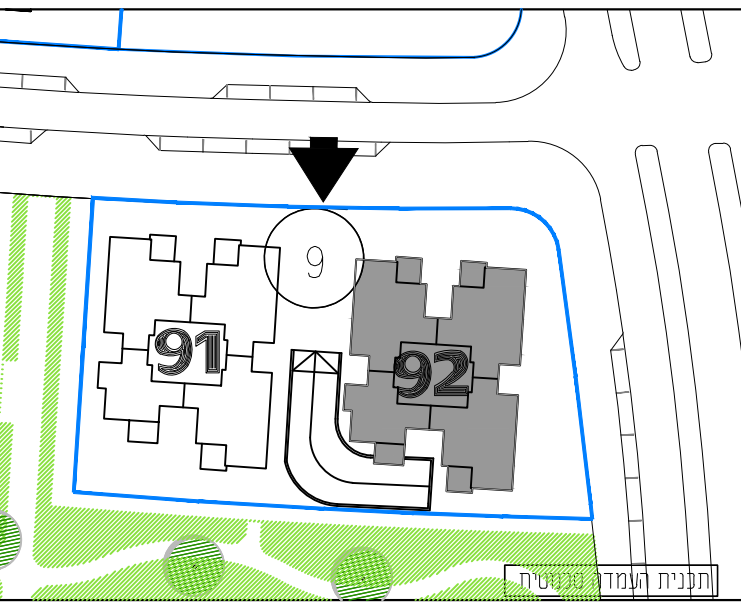

מגרש: 9	בניין: 92
טיפוס:	קומה: 9
מס' חדרים:	

קנה מידה: 1 : 100	מהדורה: 06
-------------------	------------

- גיליון מספר 1, הערות ומקרא הינו חלק בלתי נפרד מגיליון זה.

אדריכלות:
לאה רובנקו
אדריכלים בע"מ
רח' הברזל 328, כבית אחדות תל אביב
מספר גיליון: 10 | תאריך: 06.04.2021

PH2	5 חדרים
קומה	מספר דירה
קסה 9	36
בניין 92	

3AM	3 חדרים
קומה	מספר דירה
קסה 9	38
בניין 92	

PH3	5 חדרים
קומה	מספר דירה
קסה 9	37
בניין 92	