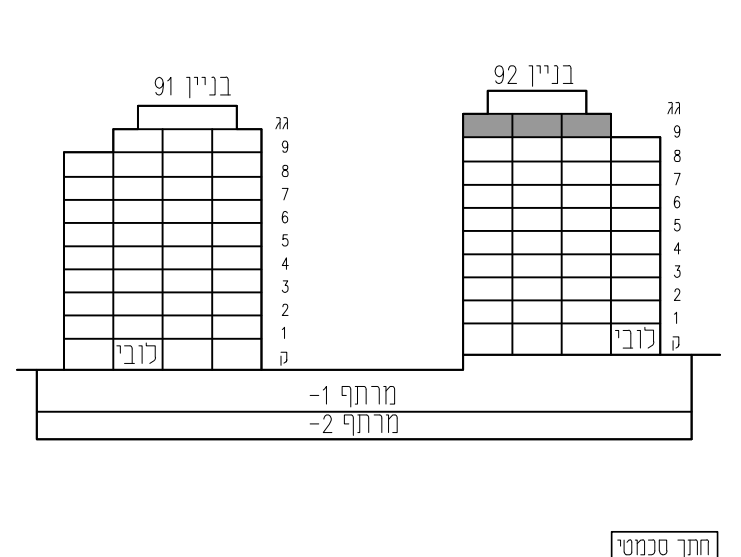

מגרש: 9	בניין: 92
טיפוס:	קומה: 9
מס' חדרים:	

קנה מידה: 1 : 100	מהדורה: 06
-------------------	------------

- גיליון מספר 1, הערות ומקרא הינו חלק בלתי נפרד מגיליון זה.

אדריכלות:
לאה רובנקו
אדריכלים בע"מ
רח' הברזל 328, כבית אחדות תל אביב
מספר גיליון: 10 | תאריך: 06.04.2021

PH2	5 חדרים
קומה	מספר דירה
קסה 9	36
בניין 92	

3AM	3 חדרים
קומה	מספר דירה
קסה 9	38
בניין 92	

PH3	5 חדרים
קומה	מספר דירה
קסה 9	37
בניין 92	