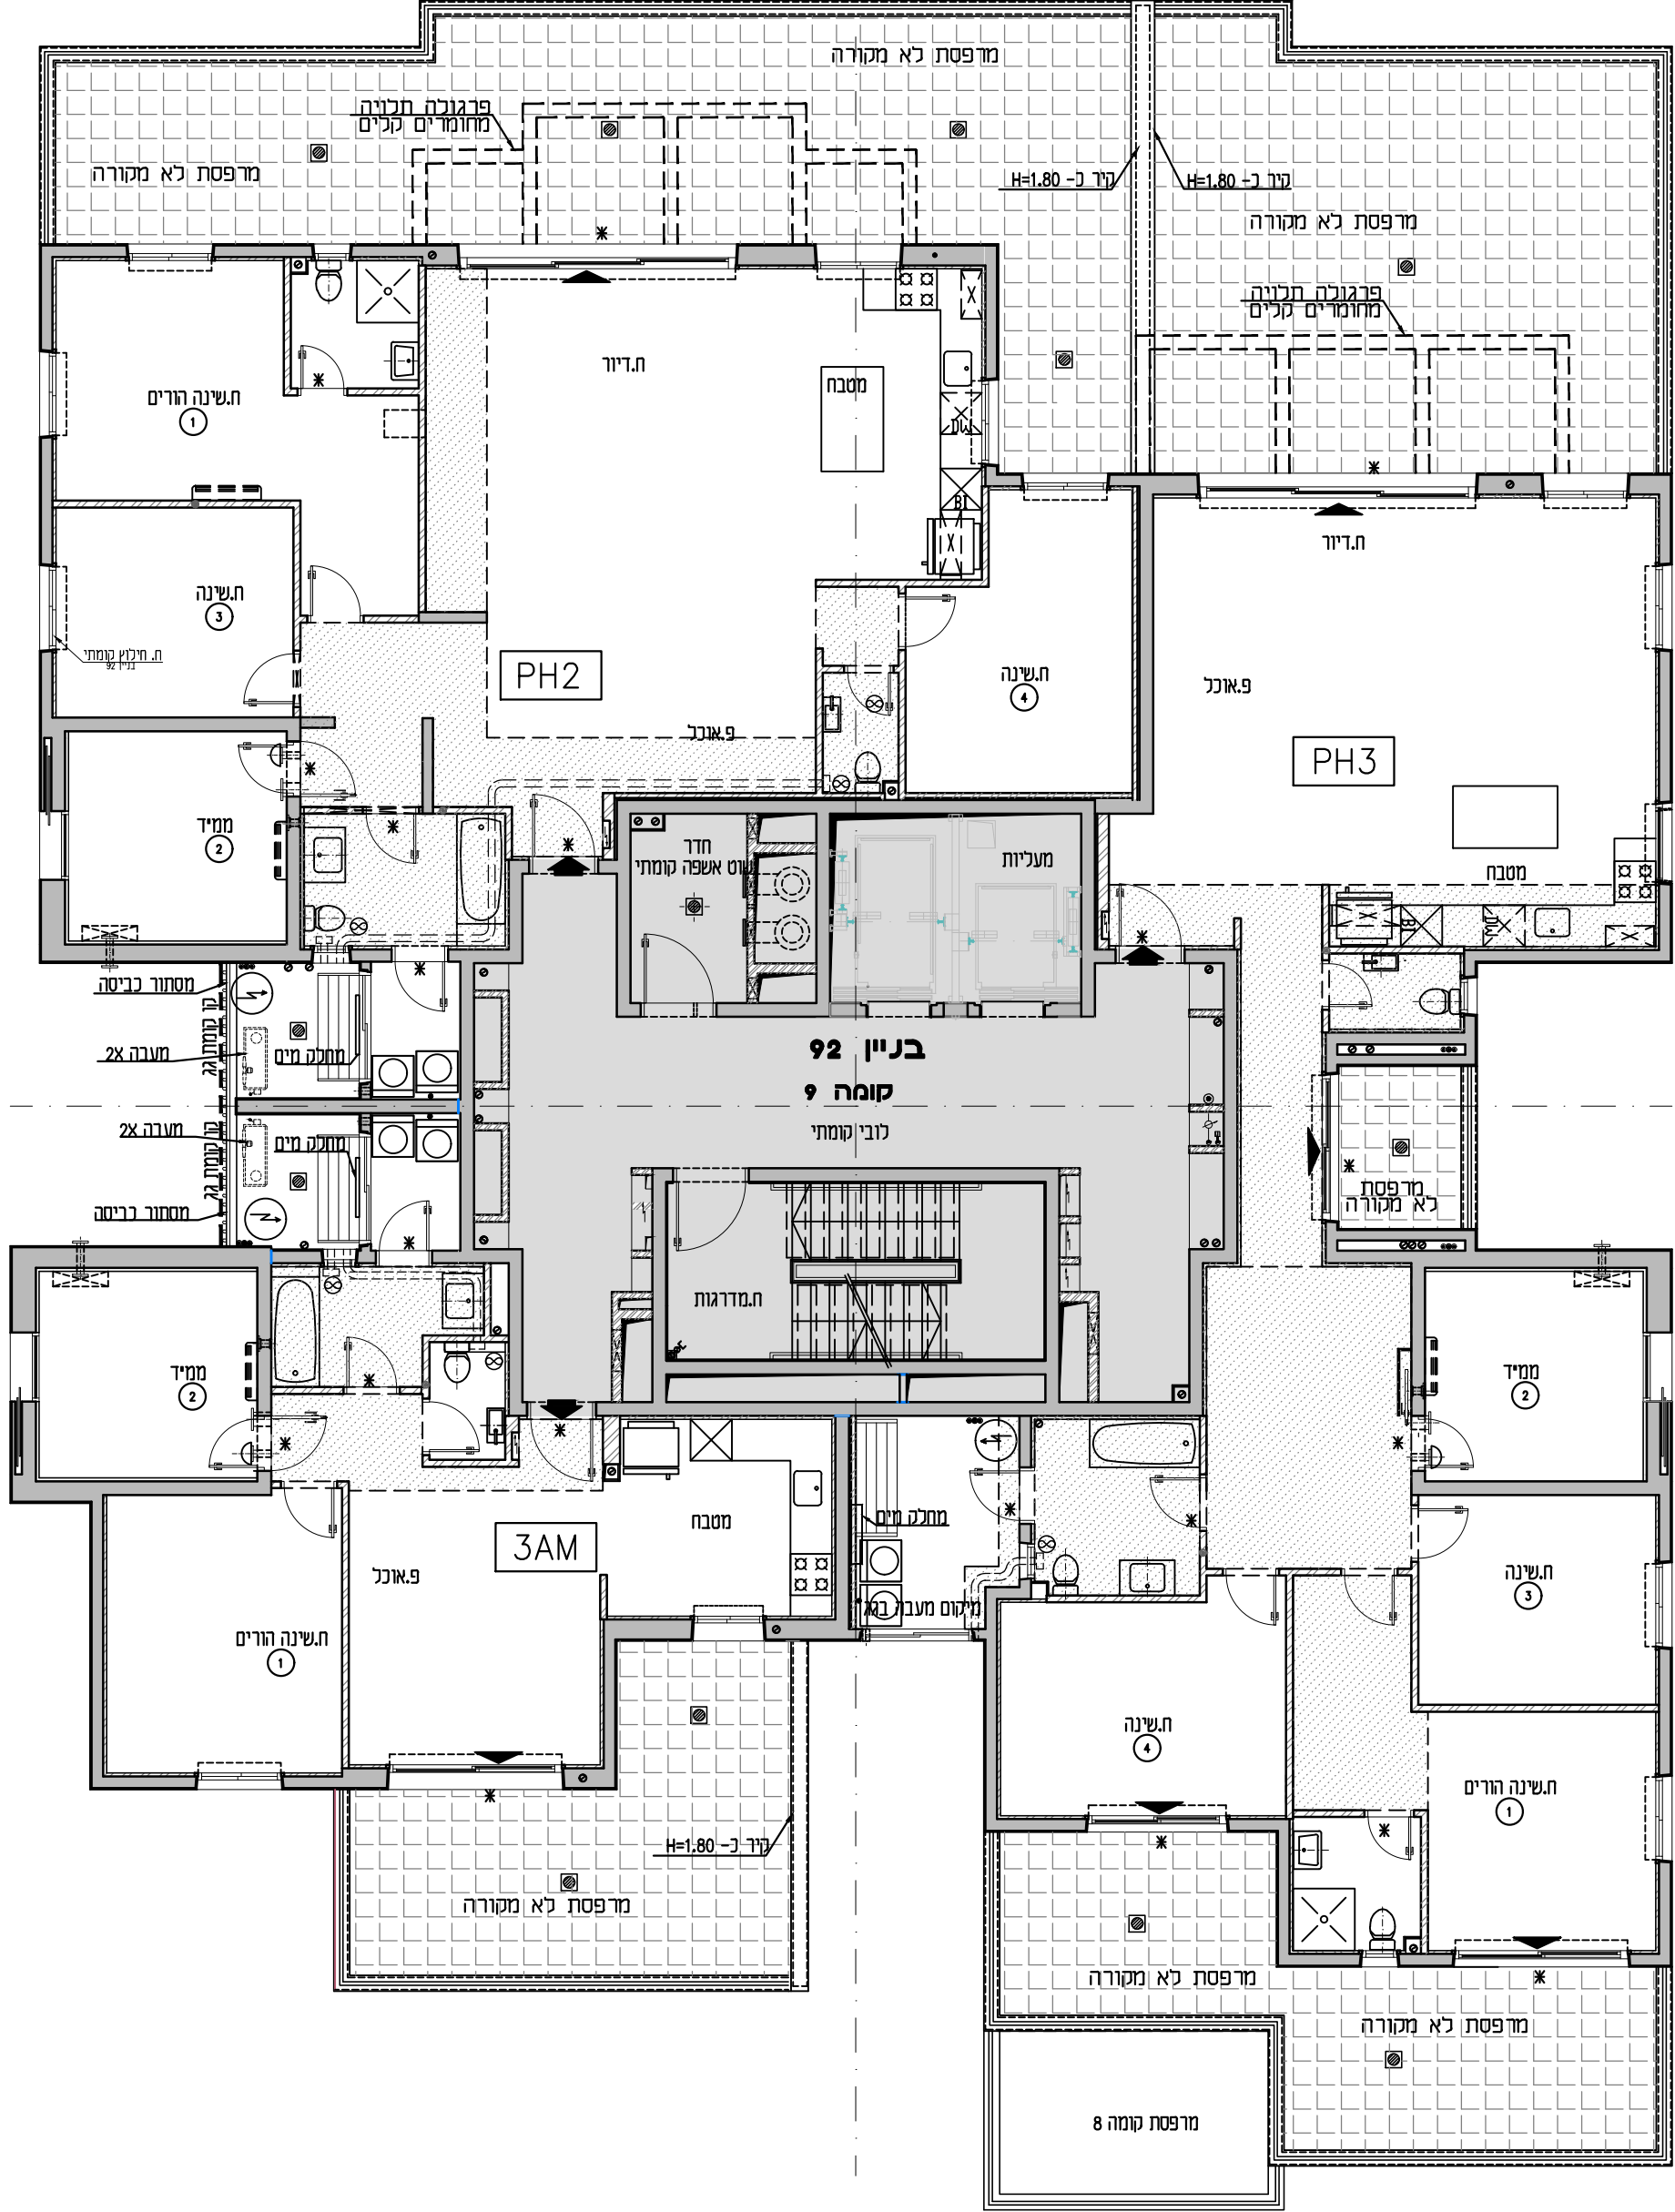

מגרש: 9	בניין: 92
טיפוס:	קומה: 9
מס' חדרים:	

קנה מידה: 1 : 100	מהדורה: 06
-------------------	------------

- גיליון מספר 1, הערות ומקרא הינו חלק בלתי נפרד מגיליון זה.

אדריכלות:
לאה רובנקו
אדריכלים בע"מ
רח' הברזל 328, כבית אחדות תל אביב
מספר גיליון: 10 | תאריך: 06.04.2021

PH2	5 חדרים
קומה	מספר דירה
קסה 9	36
בניין 92	

3AM	3 חדרים
קומה	מספר דירה
קסה 9	38
בניין 92	

PH3	5 חדרים
קומה	מספר דירה
קסה 9	37
בניין 92	