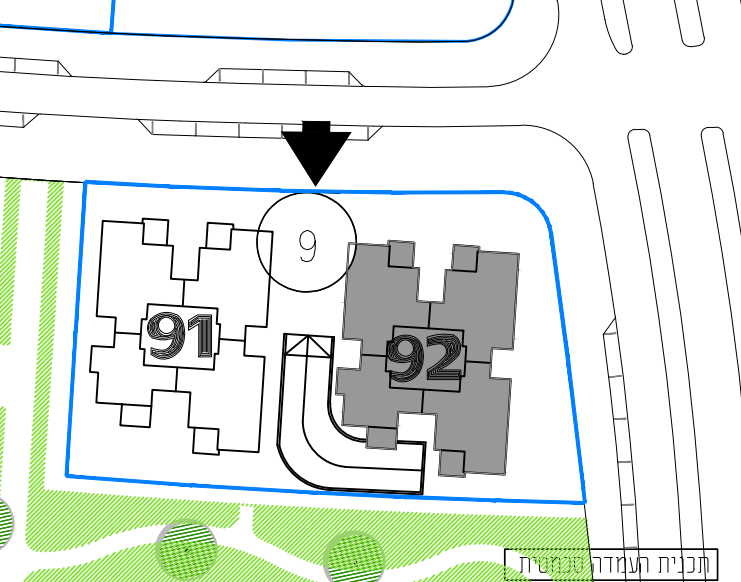

מגרש: 9	בניין: 92
טיפוס:	קומה: 8
מס' חדרים:	

חזק סכמטי

קנה מידה: 1:100	מהדורה: 06
-----------------	------------

- גיליון מספר 1, הערות ומקרא הינו חלק בלתי נפרד מגיליון זה.

אדריכלות:

**לאה רובננקו**  
**אדריכלים בע"מ**

רח הברזל 328, בית אחדות תל אביב

מספר גיליון: 09	תאריך: 06.04.2021
-----------------	-------------------

5 חדרים	5AM
מספר דירה	קומה
32	8
בנין 92	

5 חדרים	5AM
מספר דירה	קומה
33	8
בנין 92	

3 חדרים	3AM
מספר דירה	קומה
35	8
מגרש 92	

5 חדרים	5A1M
מספר דירה	קומה
34	8
בנין 92	