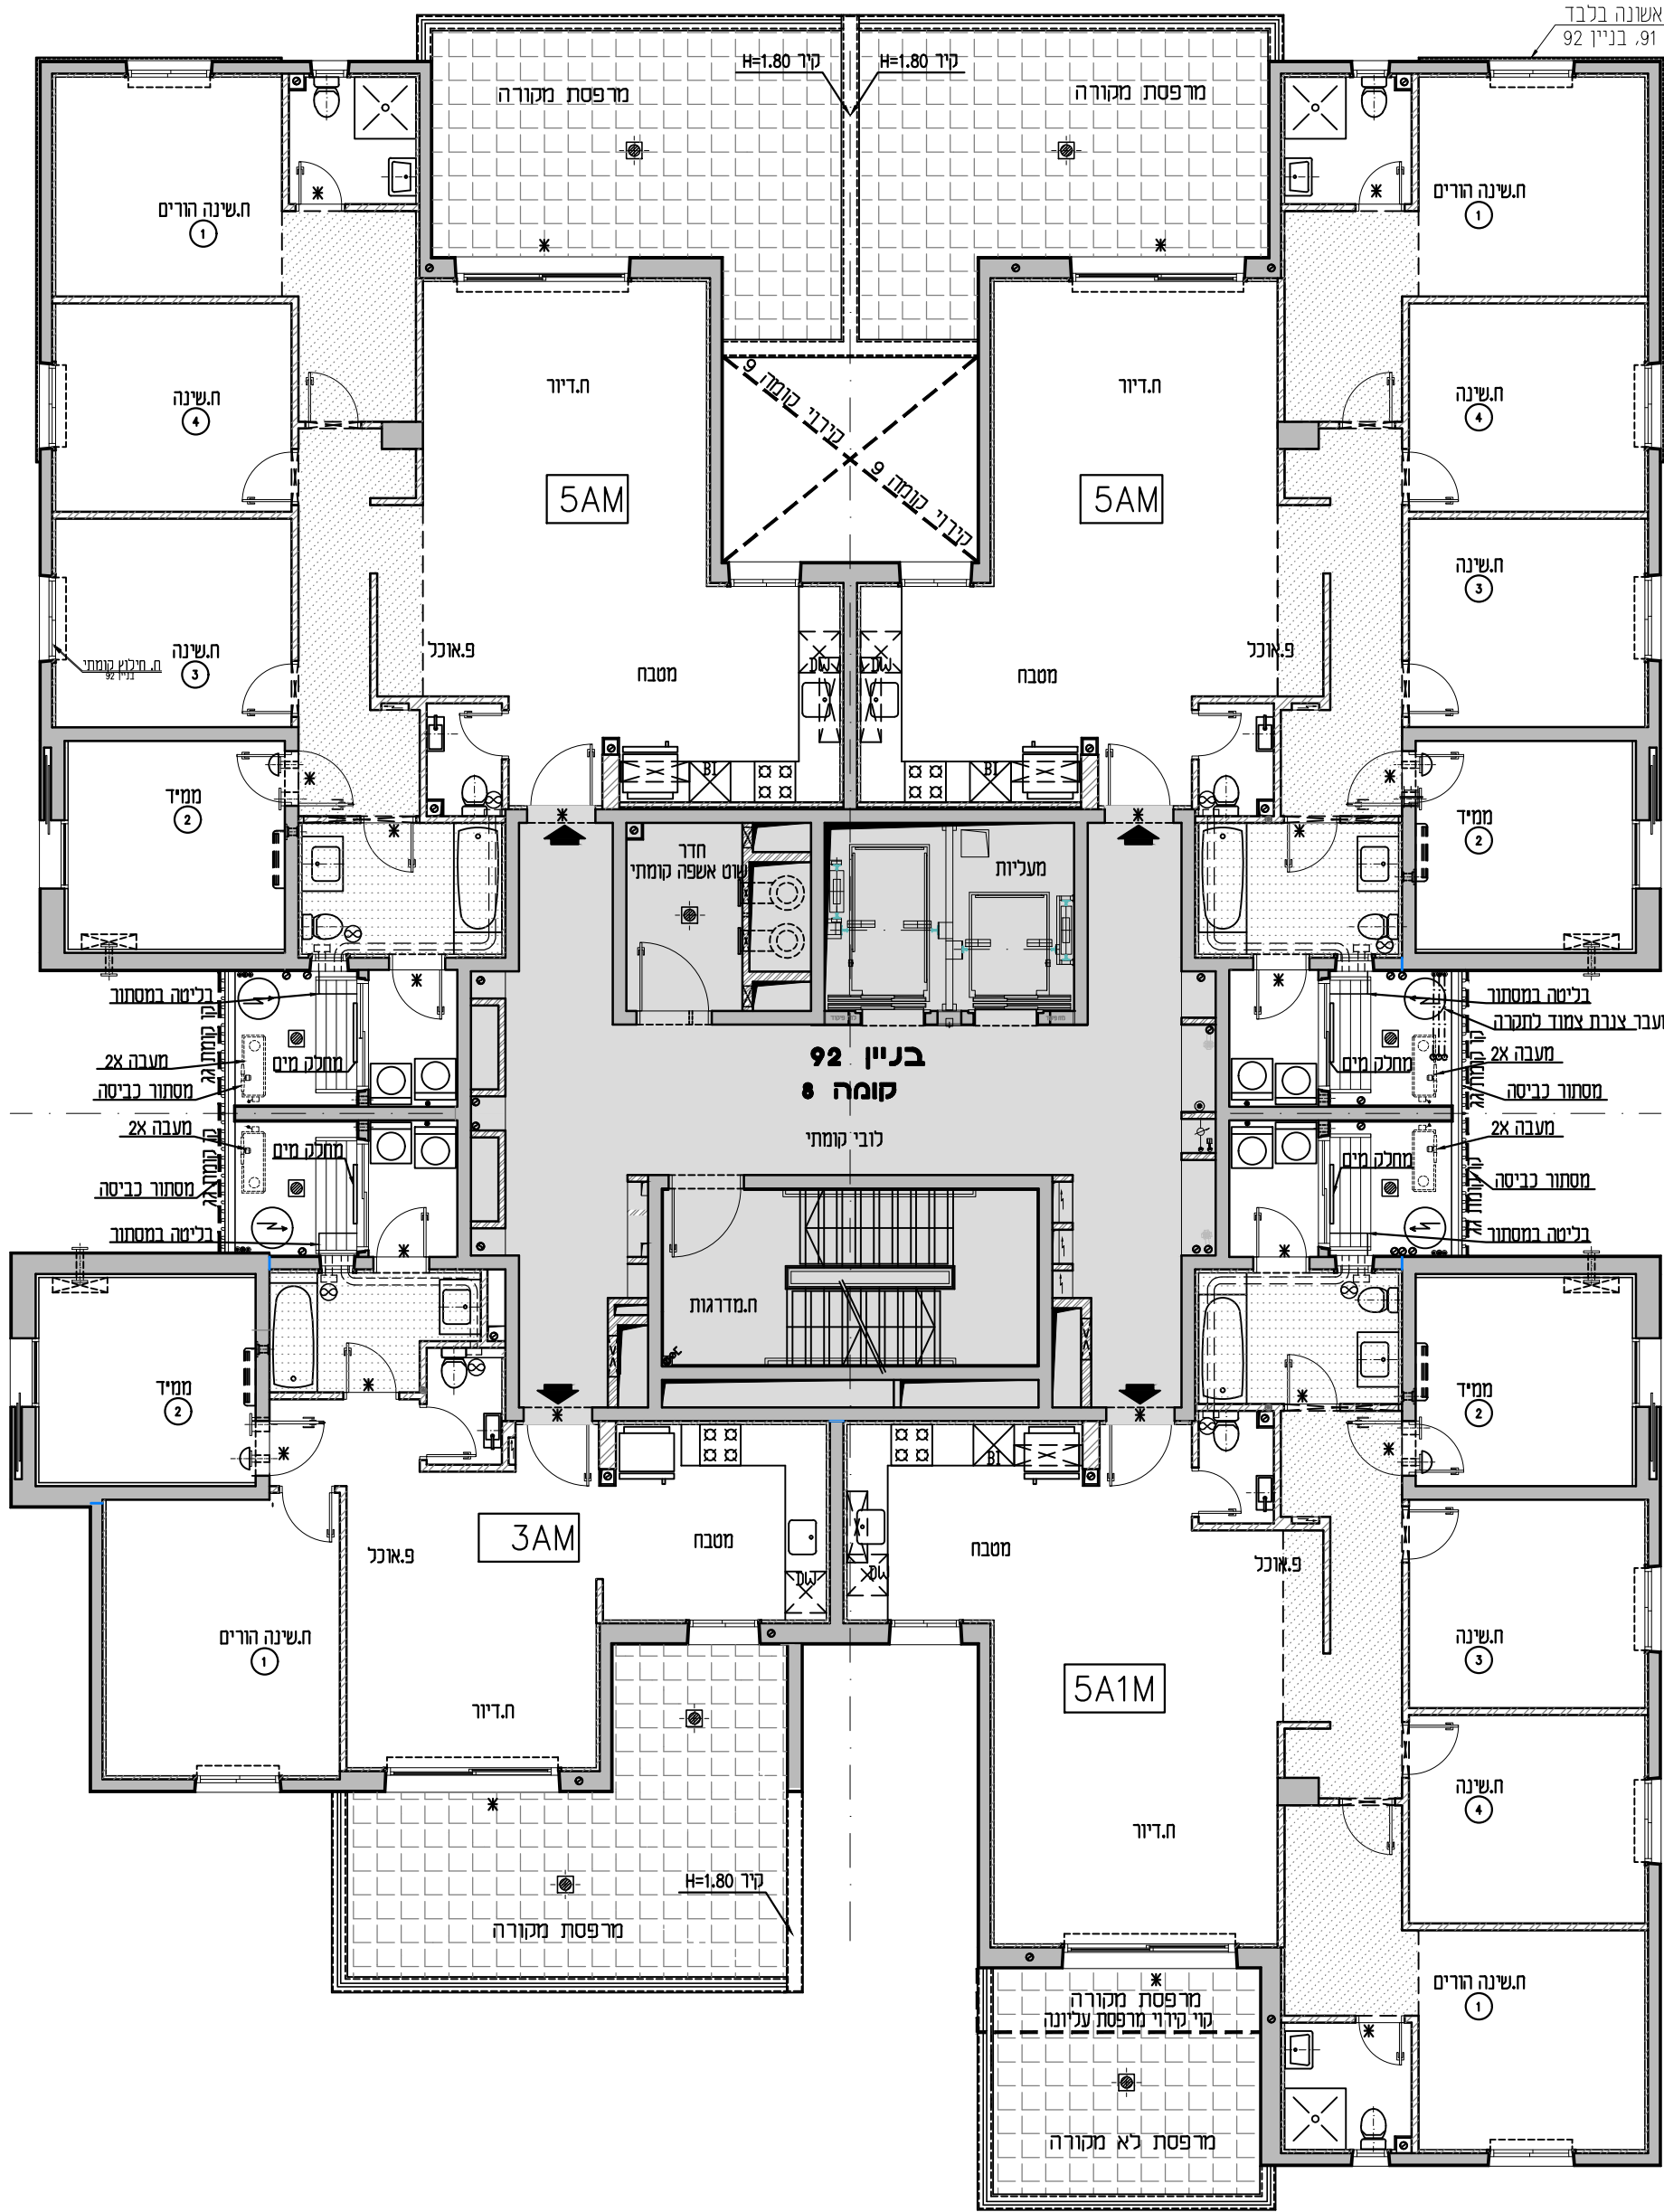

מגרש: 9	בניין: 92
טיפוס:	קומה: 8
מס' חדרים:	

חזק סכמטי

קנה מידה: 1:100	מהדורה: 06
-----------------	------------

- גיליון מספר 1, הערות ומקרא הינו חלק בלתי נפרד מגיליון זה.

אדריכלות:

**לאה רובננקו**  
**אדריכלים בע"מ**

רח הברזל 328, בית אחדות תל אביב

מספר גיליון: 09	תאריך: 06.04.2021
-----------------	-------------------

5 חדרים	5AM
מספר דירה	קומה
32	8
בנין 92	

5 חדרים	5AM
מספר דירה	קומה
33	8
בנין 92	

3 חדרים	3AM
מספר דירה	קומה
35	8
מגרש 92	

5 חדרים	5A1M
מספר דירה	קומה
34	8
בנין 92	