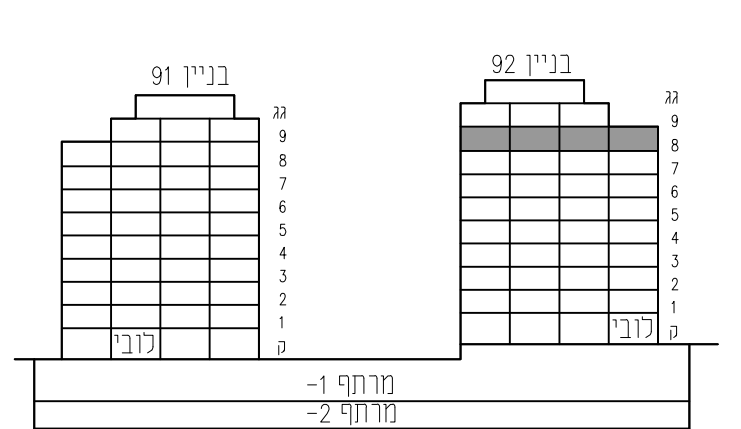

מגרש: 9	בניין: 92
טיפוס:	קומה: 8
מס' חדרים:	

חזק סכמטי

קנה מידה: 1:100	מהדורה: 06
-----------------	------------

- גיליון מספר 1, הערות ומקרא הינו חלק בלתי נפרד מגיליון זה.

אדריכלות:

**לאה רובננקו**  
**אדריכלים בע"מ**

רח הברזל 328, בית אחדות תל אביב

מספר גיליון: 09	תאריך: 06.04.2021
-----------------	-------------------

5 חדרים	5AM
מספר דירה	קומה
32	8
בנין 92	

5 חדרים	5AM
מספר דירה	קומה
33	8
בנין 92	

3 חדרים	3AM
מספר דירה	קומה
35	8
מגרש 92	

5 חדרים	5A1M
מספר דירה	קומה
34	8
בנין 92	