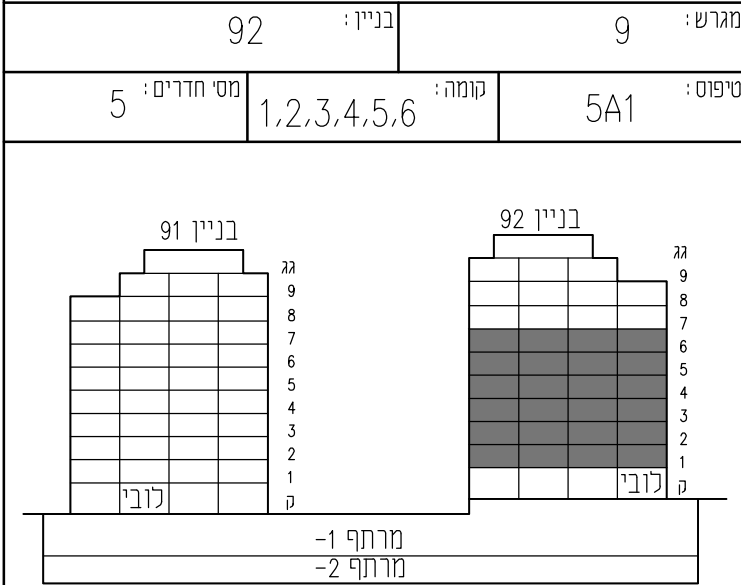

5 חדרים 5A1

מספר דירה	קומה
26	6
22	5
18	4
14	3
10	2
6	1

בניין 92

תחום סכמטי

תכנית העמדה סכמטית

קנה מידה: 1 : 50 מהדורה: 06

- גיליון מספר 1, הערות ומקרא הינו חלק בלתי נפרד מגיליון זה.

אדריכלות: