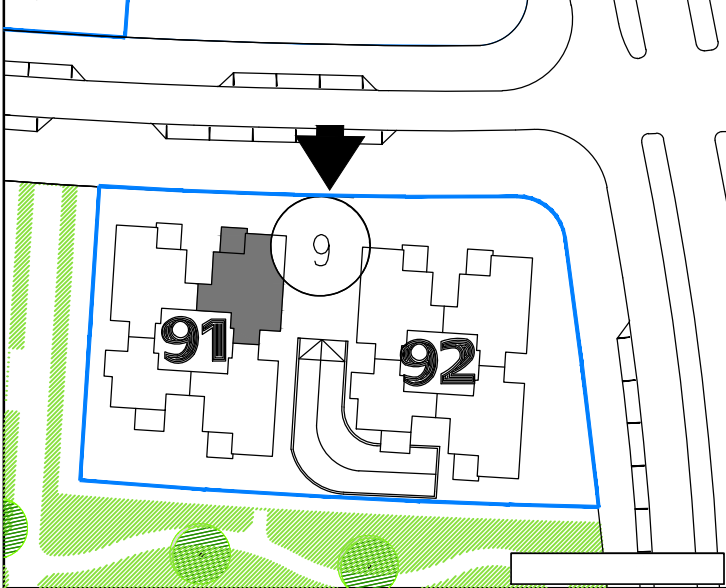

5A חדרים 5

מספר דירה	קומה
25	6
21	5
17	4
13	3
9	2
5	1

**בניין 91**

תכנית העמדה סכמטית

קנה מידה: 1 : 50 מהדורה: 06

- גיליון מספר 1, הערות ומקרא הינו חלק בלתי נפרד מגיליון זה.

אדריכלות:

**לאה רובנקה**  
**אדריכלים בע"מ**  
 רח' הברזל 328, בית אחדות תל אביב