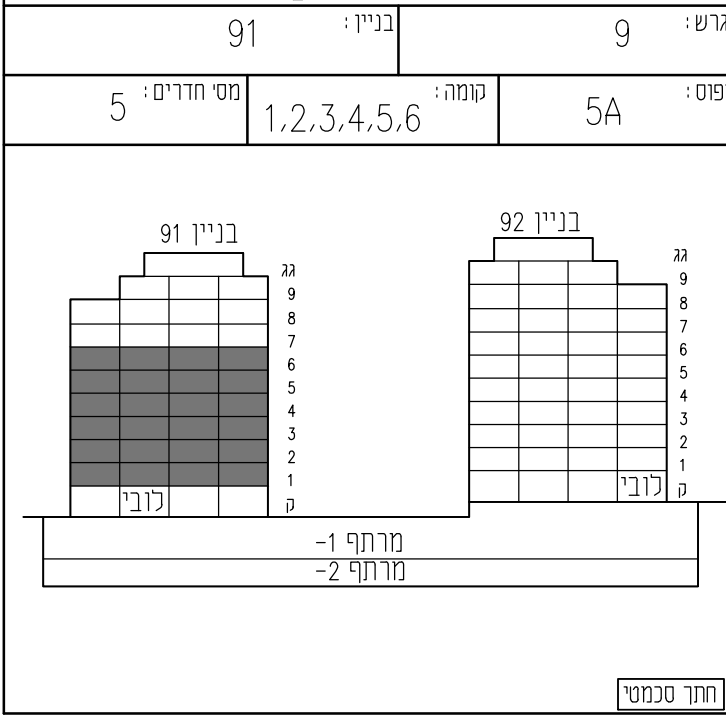

5A חדרים 5

מספר דירה	קומה
25	6
21	5
17	4
13	3
9	2
5	1

**בניין 91**

תכנית העמדה סכמטית

קנה מידה: 1 : 50 מהדורה: 06

- גיליון מספר 1, הערות ומקרא הינו חלק בלתי נפרד מגיליון זה.

אדריכלות:

**לאה רובנקה**  
**אדריכלים בע"מ**  
 רח' הברזל 328, בית אחדות תל אביב