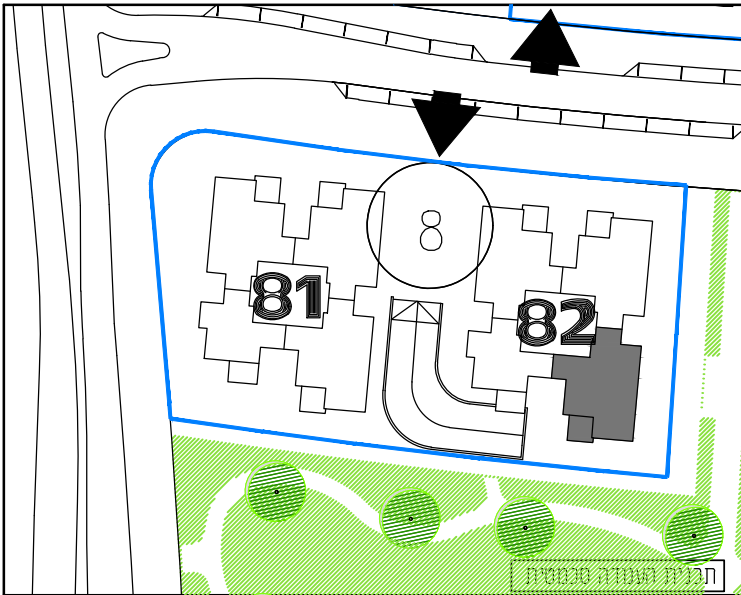

מספר דירה	קומה	5 חדרים	5A1
26	6		
22	5		
18	4		
14	3		
10	2		
6	1		

בנין 82

חצר סכמטי

תכנית העמדה סכמטית

תכנית העמדה סכמטית

קנה מידה: 1 : 50 מהדורה: 06

- גיליון מספר 1, הערות ומקרא הינו חלק בלתי נפרד מגיליון זה.

אדריכלות:

לאה רובנקה
אדריכלים בע"מ
 רח' הברזל 328, בית אחדות תל אביב

מספר גיליון: 00 תאריך: 06.04.2021