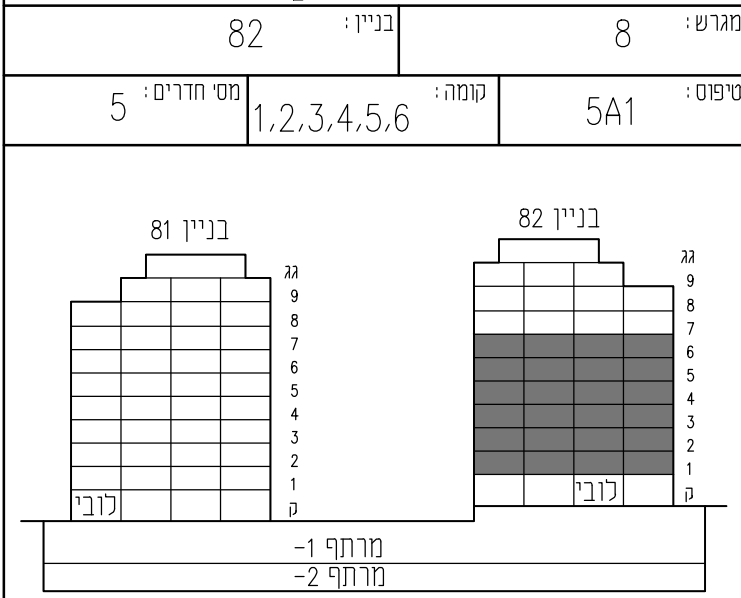

מספר דירה	קומה	5 חדרים	5A1
26	6		
22	5		
18	4		
14	3		
10	2		
6	1		

בנין 82

חצר סכמטי

תכנית העמדה סכמטית

תכנית העמדה סכמטית

קנה מידה: 1 : 50 מהדורה: 06

- גיליון מספר 1, הערות ומקרא הינו חלק בלתי נפרד מגיליון זה.