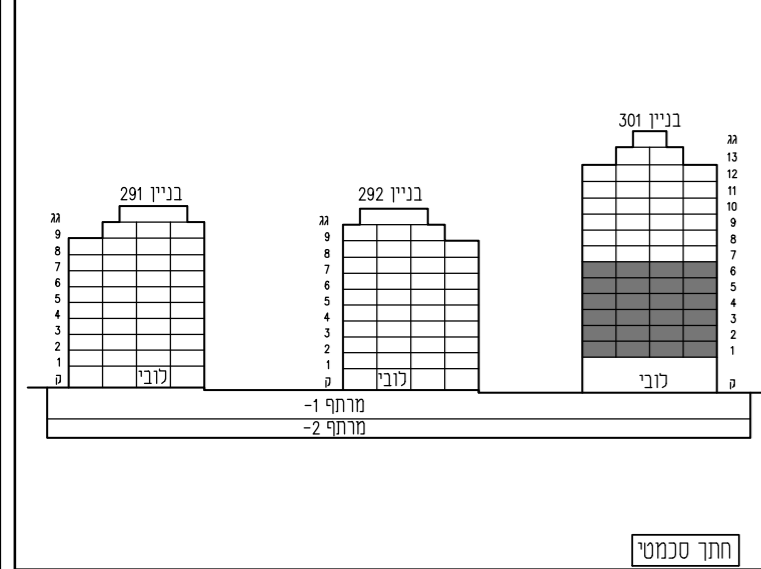

מגרש: 30	בניין: 301
טיפוס: 5A4	קומה: 1,2,3,4,5,6
מס' חדרים: 5	

קנה מידה: 1 : 50	מהדורה: 06
------------------	------------

- גיליון מספר 1, הערות ומקרא הינו חלק בלתי נפרד מגיליון זה.

אדריכלות:

לאה רובניקו
אדריכלים בע"מ

רח' הברזל 32ב נבית אחדות תל אביב

מספר גיליון: 00	תאריך: 06.04.2021
-----------------	-------------------

5A4 חדרים

קומה	מפלס
6	22
5	18
4	14
3	10
2	6
1	2

מגרש 301

1546