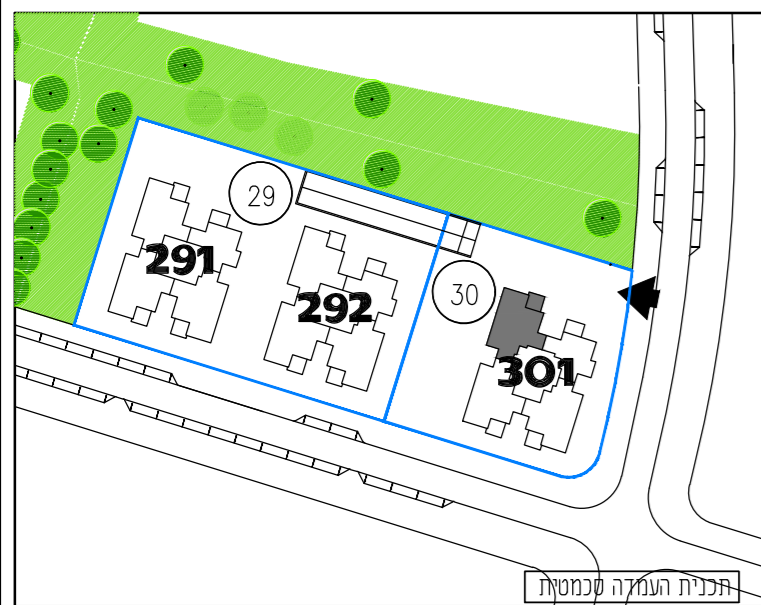

מגרש: 30	בניין: 301
טיפוס: 5A4	קומה: 1,2,3,4,5,6
מס' חדרים: 5	

קנה מידה: 1 : 50	מהדורה: 06
------------------	------------

- גיליון מספר 1, הערות ומקרא הינו חלק בלתי נפרד מגיליון זה.

אדריכלות:

לאה רובניקו
אדריכלים בע"מ

רח' הברזל 32ב נבית אחדות תל אביב

מספר גיליון: 00	תאריך: 06.04.2021
-----------------	-------------------

5A4 חדרים

קומה	מפלס
6	22
5	18
4	14
3	10
2	6
1	2

מגרש 301

1546