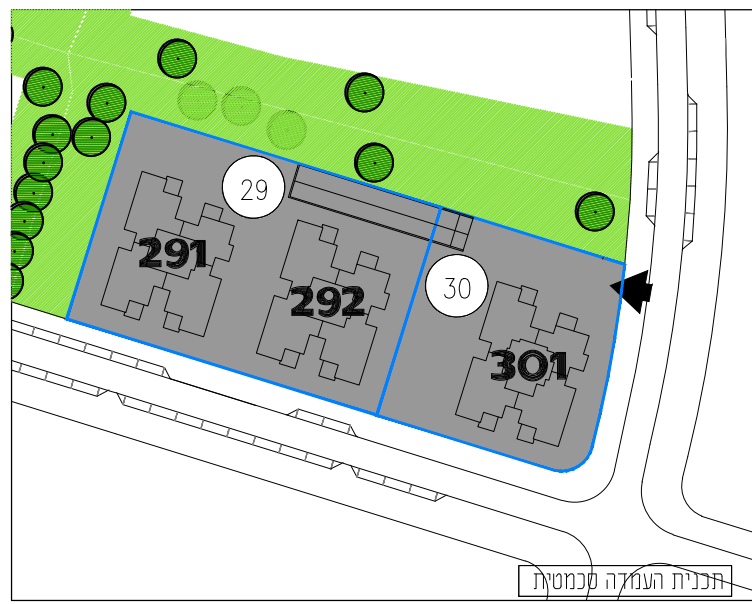

חזר סכמטי

תכנית העמדה סכמטית

תכנית העמדה סכמטית

קנה מידה: 1 : 200
מספר: 01

- גיליון מספר 1, הערות ומקרא הינו חלק בלתי נפרד מגיליון זה.

אדריכלות:

לאה רובננקו
אדריכלים בע"מ

רח' הרב ז' 328 כ"בית אחרות תל אביב