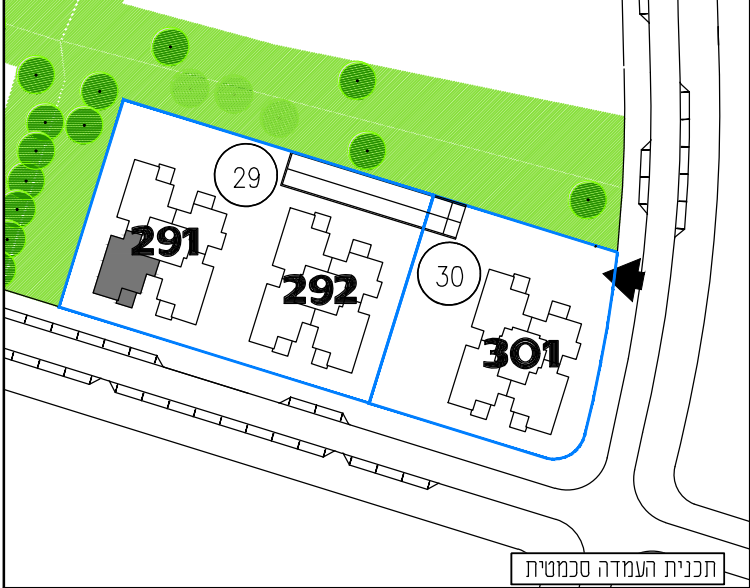

5 חדרים 5A

מספר דירה	קומה
25	6
21	5
17	4
13	3
9	2
5	1

**בנין 291**

תכנית העמדה סכמטית

קנה מידה: 1 : 50 מהדורה: 06

- גיליון מספר 1, הערות ומקרא הינו חלק בלתי נפרד מגיליון זה.

אדריכלות:

**לאה רובנקו**  
**אדריכלים בע"מ**  
 רח הברזל 328 בית אחדות תל אביב