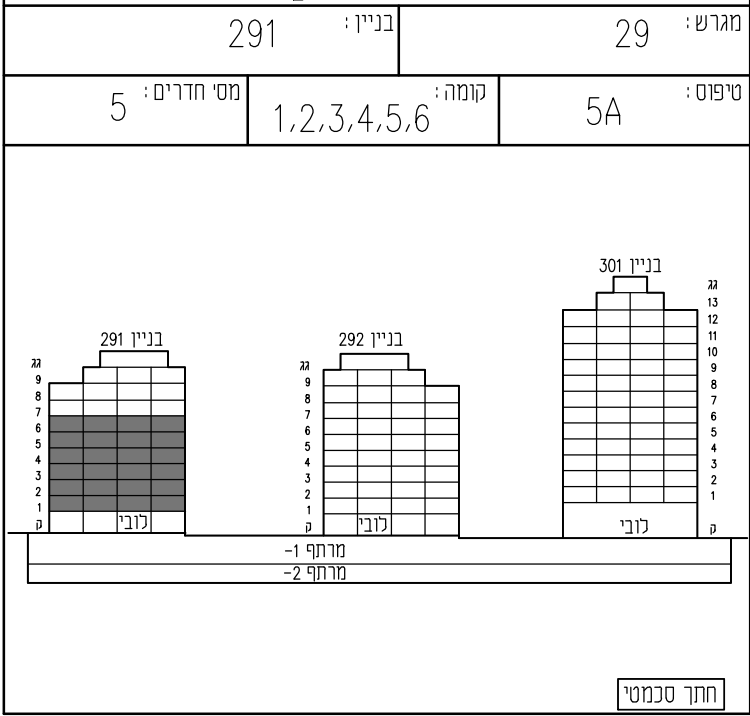

5 חדרים 5A

מספר דירה	קומה
25	6
21	5
17	4
13	3
9	2
5	1

**בנין 291**

תכנית העמדה סכמטית

קנה מידה: 1 : 50 מהדורה: 06

- גיליון מספר 1, הערות ומקרא הינו חלק בלתי נפרד מגיליון זה.

אדריכלות:

**לאה רובנקו**  
**אדריכלים בע"מ**  
 רח הברזל 328 בית אחדות תל אביב