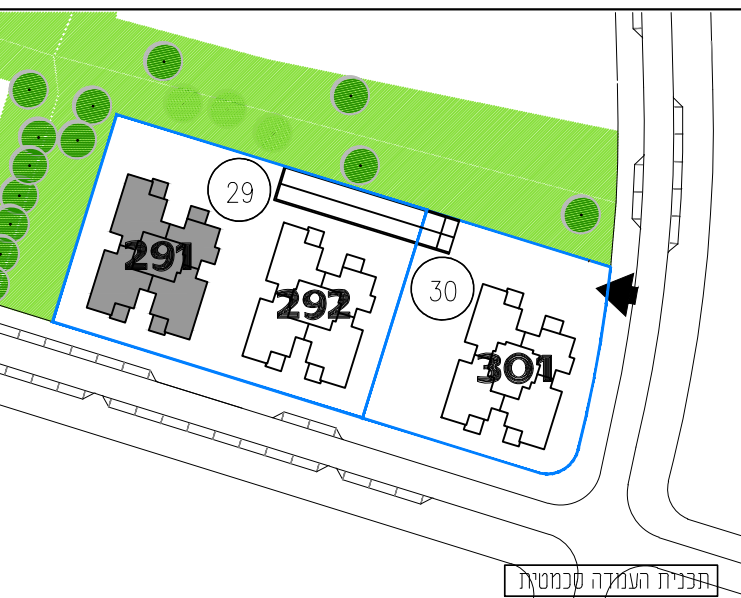

מגרש: 29	בניין: 291
טיפוס:	קומה: גג תחתון
מס' חדרים:	

קנה מידה: 1 : 100	מהדורה: 06
-------------------	------------

- גיליון מספר 1, הערות ומקרא הינו חלק בלתי נפרד מגיליון זה.

אדריכלות:	לאה רובנוקו אדריכלים בע"מ רח' הברזל 328 (בית אחדות) תל אביב
מספר גיליון:	11
תאריך:	06.04.2021