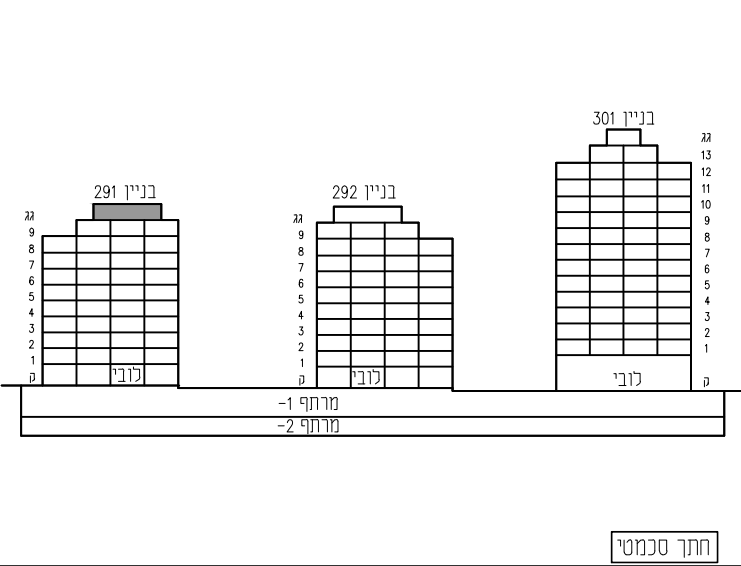

מגרש: 29	בניין: 291
טיפוס:	קומה: גג תחתון
מס' חדרים:	

קנה מידה: 1 : 100	מהדורה: 06
-------------------	------------

- גיליון מספר 1, הערות ומקרא הינו חלק בלתי נפרד מגיליון זה.

אדריכלות:	לאה רובנוקו אדריכלים בע"מ רח' הברזל 328 (בית אחדות) תל אביב
מספר גיליון:	11
תאריך:	06.04.2021