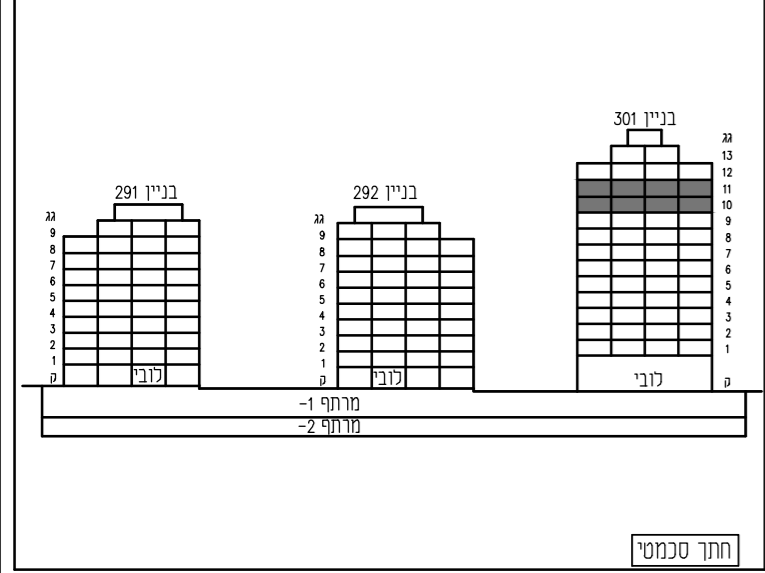

4AM חדרים

מספר דירה	קומה
44	11
40	10

בניין 301

מגרש: 30	בניין: 301
טיפוס: 4AM	קומה: 10,11
מס' חדרים: 4	

קנה מידה: 1:50	מהדורה: 03
<p>- התכניות לפני היתר ויתכנו שינויים לפי דרישת הרשויות והיועצים הטכניים ואילו ביצוע של תכניות גיליון מספר 1, הערות ומקרא הינו חלק בלתי נפרד מגיליון זה.</p>	
<p>לאה רובנוקו אדריכלים בע"מ רח' הברזל 328 כבית אחדות תל אביב</p>	
מספר גיליון: 00	תאריך: 07.05.2019