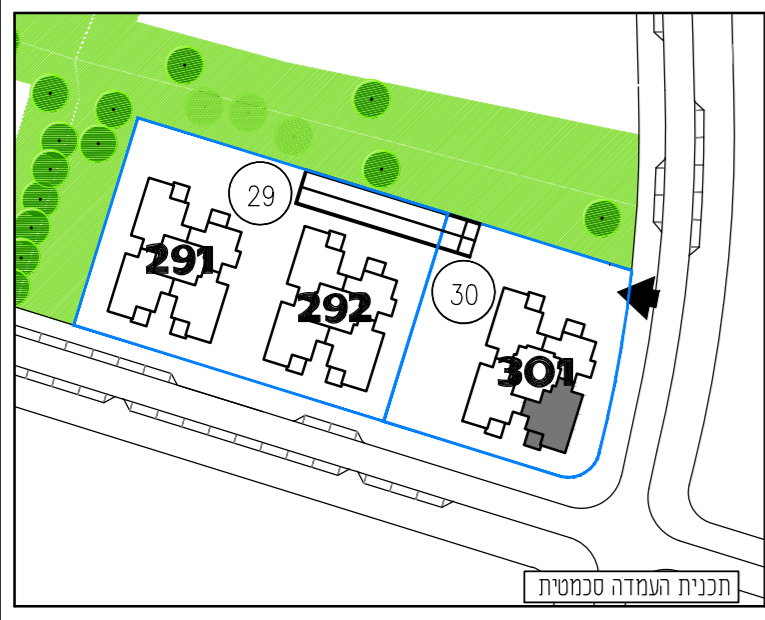

4AM חדרים

מספר דירה	קומה
44	11
40	10

בניין 301

מגרש: 30	בניין: 301
טיפוס: 4AM	קומה: 10,11
מס' חדרים: 4	

קנה מידה: 1:50	מהדורה: 03
<p>- התכניות לפני היתר ויתכנו שינויים לפי דרישת הרשויות והיועצים הטכניים ואילו ביצוע של תכניות גיליון מספר 1, הערות ומקרא הינו חלק בלתי נפרד מגיליון זה.</p>	
<p>לאה רובנוקו אדריכלים בע"מ רח' הברזל 328 כבית אחדות תל אביב</p>	
מספר גיליון: 00	תאריך: 07.05.2019