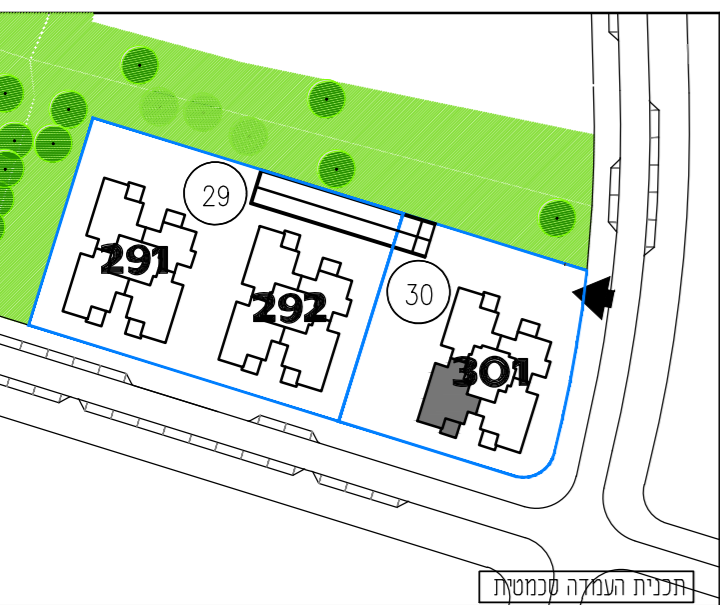

חצר סכמטי

תכנית העמדה סכמטית

קנה מידה: 1 : 50 מהדורה: 03
- התכנית לפני היתר ויתכנו שינויים לפי דרישת הרשויות והיועצים הטכניים ואילו ביצוע של תכנית - גיליון מספר 1. הערות ומקרא הינו חלק בלתי נפרד מגיליון זה.

אדריכלות: **לאה רובנוקו אדריכלים בע"מ**
רח' הברזל 328 כבי'ת אחדות תל אביב

מספר גיליון: 00 תאריך: 07.05.2019

5A2 חדרים

קומה	מפלס
9	33
8	29
7	25
6	21
5	17
4	13
3	9
2	5
1	1

מגרש 301

1644