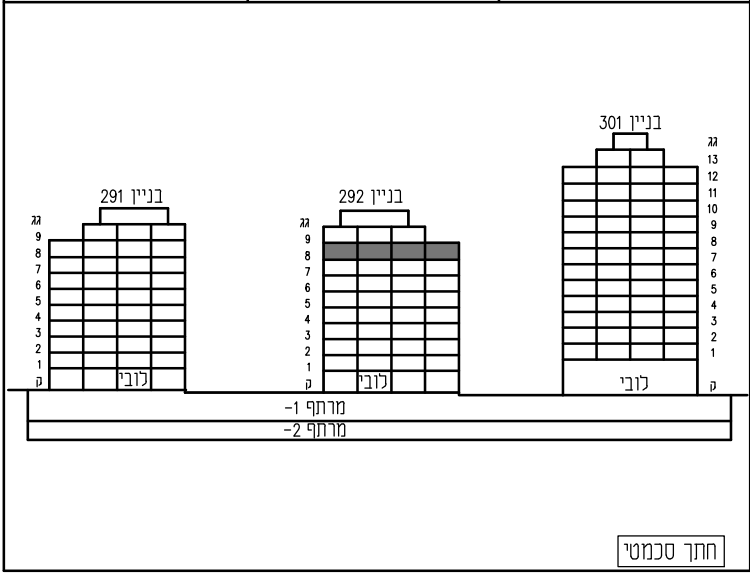

3AM חדרים

מספר דירה	קומה
35	8

בניין 292

מגרש: 29
 בניין: 292
 מסי חדרים: 3
 קומה: 8
 3AM

תכנית העמדה טכמסית

קנה מידה: 1 : 50
 מהדורה: 03

אדריכלות: **לאה רובנקו**
אדריכלים בע"מ
 רח הברזל 328 בית אחדות תל אביב