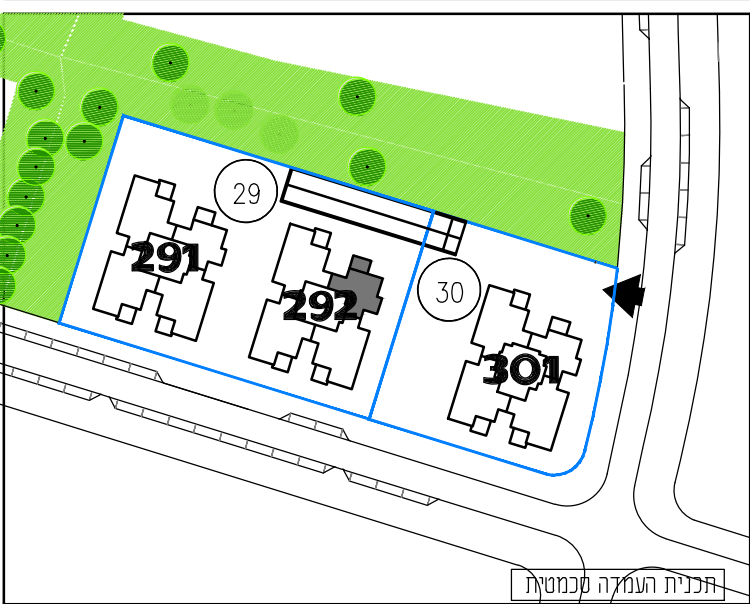

3AM חדרים

מספר דירה	קומה
35	8

בניין 292

מגרש: 29
 בניין: 292
 מסי חדרים: 3
 קומה: 8
 3AM

תכנית העמדה טכמסית

קנה מידה: 1 : 50
 מהדורה: 03

אדריכלות: **לאה רובנקו**
אדריכלים בע"מ
 רח הברזל 328 בית אחדות תל אביב