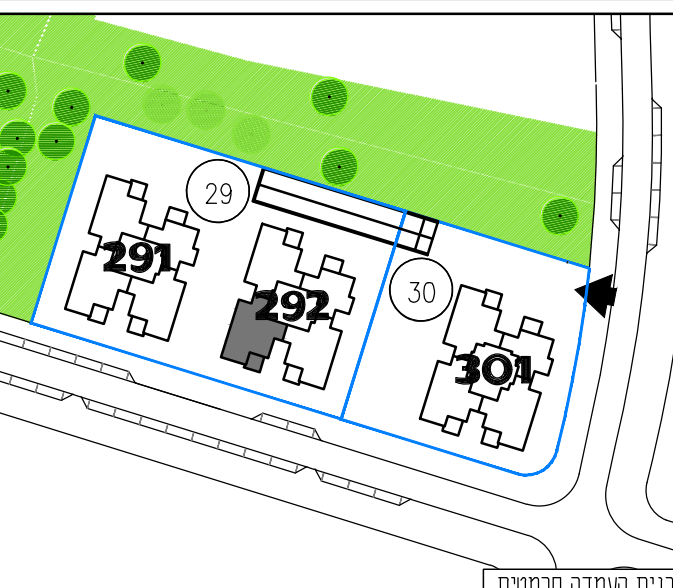

חצר סכמטית

תכנית העמדה סכמטית

קנה מידה: 1 : 50 מהדורה: 03
- התכניות לפני היתר ויתכנו שינויים לפי דרישת הרשויות והיועצים הטכניים ואילוצי ביצוע של תכניות - גיליון מספר 1, הערות ומקרא הינו חלק בלתי נפרד מגיליון זה.

אדריכלות: **לאה רובנקו אדריכלים בע"מ**
רח הברזל 328 בית אחדות תל אביב
מספר גיליון: 00 תאריך: 07.05.2019

5A חדרים

מספר דירה	קומה
29	7
25	6
21	5
17	4
13	3
9	2
5	1

בניין 292